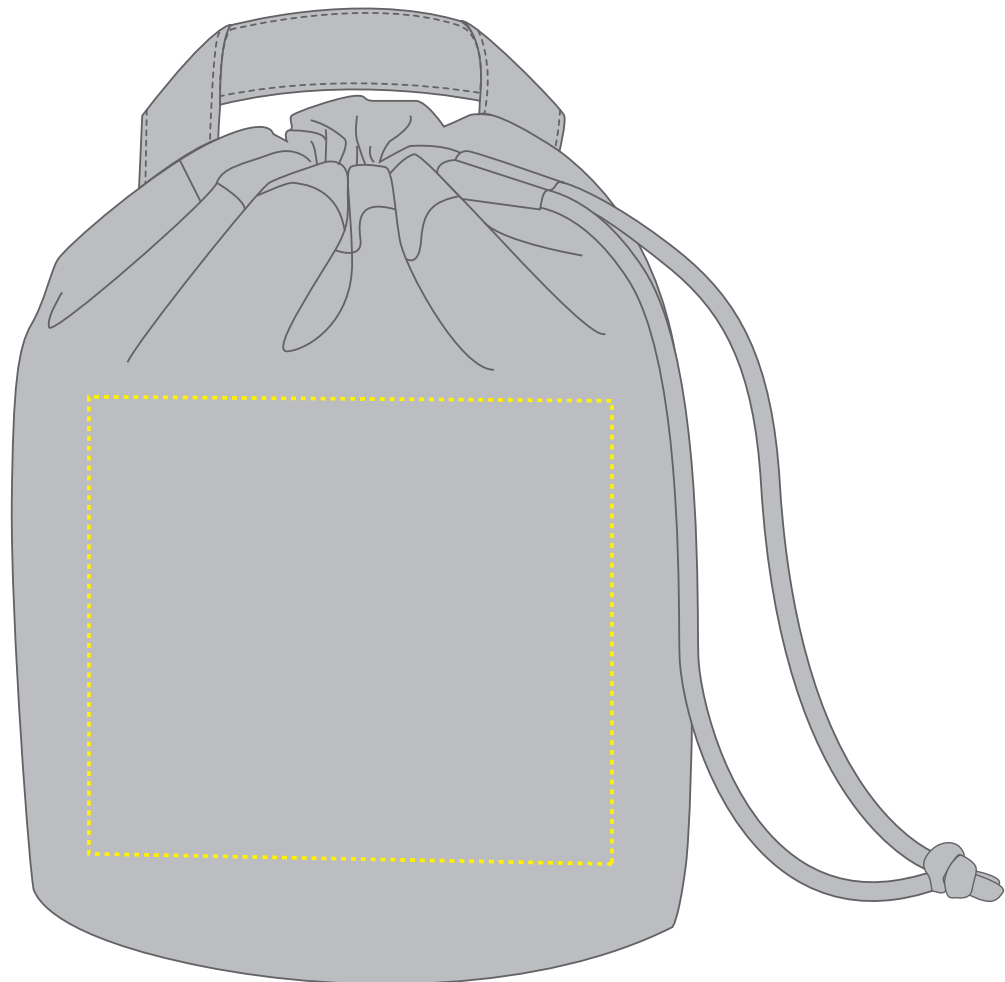

1815021 Beutel / bag ORGANIC

Fläche für Ihr Logo (B 12 cm x H 12 cm)
area for your logo (W 12 cm x H 12 cm)

Taschenmaß (BxHxT) / size of the bag (xH):

Ø 17 cm x 23 cm

Achtung!

Die Werbeflächen können variieren. In Ausnahmefällen sind auch größere Flächen möglich. Bitte sprechen Sie uns an!