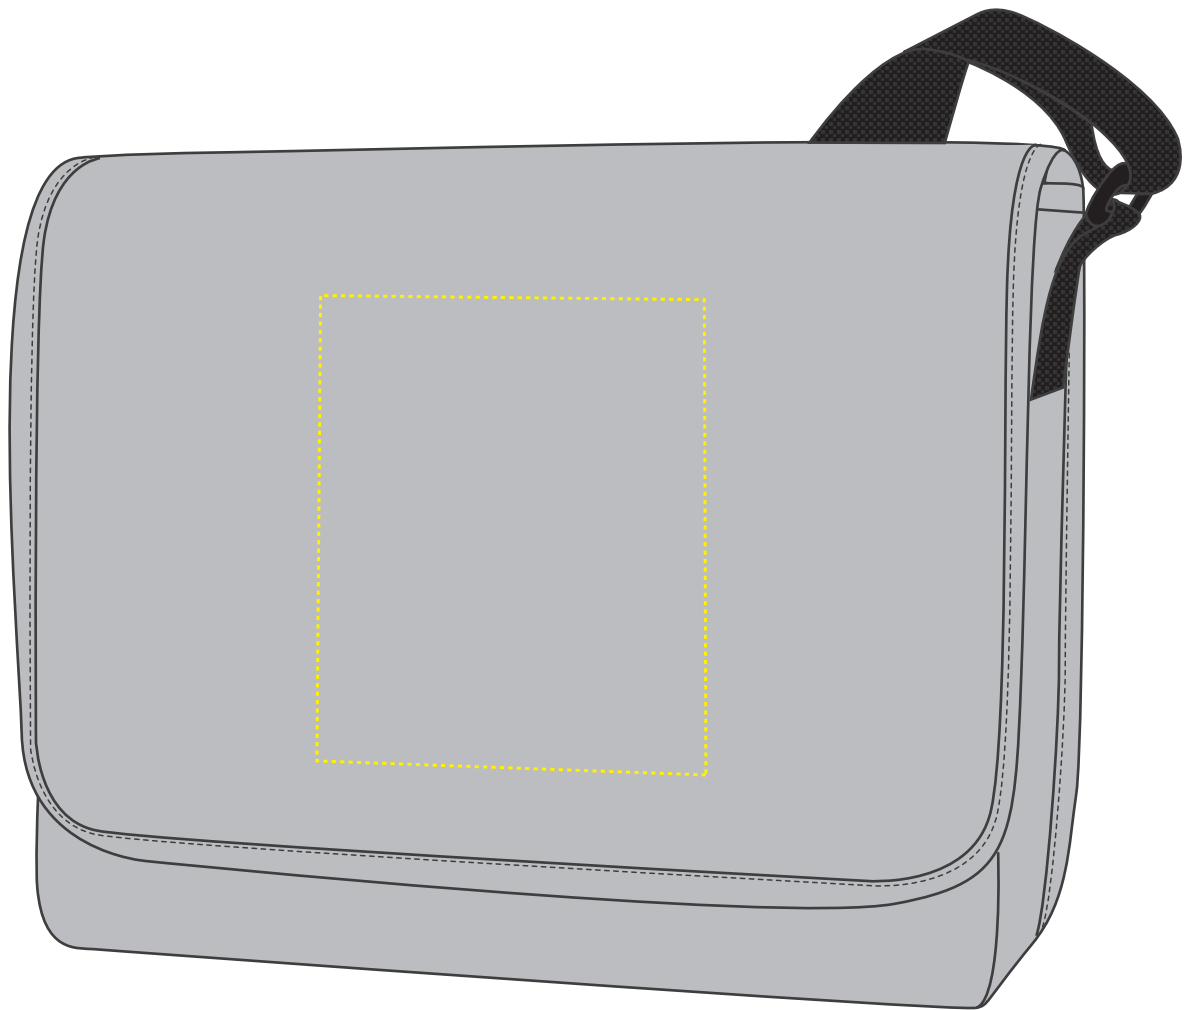

1812220 Promotioentasche /Shoulder bag KURIER

Fläche für Ihr Logo (B 26 cm x H 17 cm)
area for your logo (W 26 cm x H 17 cm)

Taschenmaß (BxHxT) / size of the bag (WxHxD):

36 x 29 x 12 cm

Achtung!

Die Werbeflächen können variieren. In Ausnahmefällen sind auch größere Flächen möglich. Bitte sprechen Sie uns an!

further information for graphic designer:

fonts and graphics as vectors
minimum coat thickness: 1,0 mm
black, white, gold and silver:
minimum line width from screen printing

1812220 Promotioentasche /Shoulder bag KURIER

Fläche für Ihr Logo (B 14 cm x H 17 cm)
area for your logo (W 14 cm x H 17 cm)

Taschenmaß (BxHxT) / size of the bag (WxHxD):

36 x 29 x 12 cm

Achtung!

Die Werbeflächen können variieren. In Ausnahmefällen sind auch größere Flächen möglich. Bitte sprechen Sie uns an!