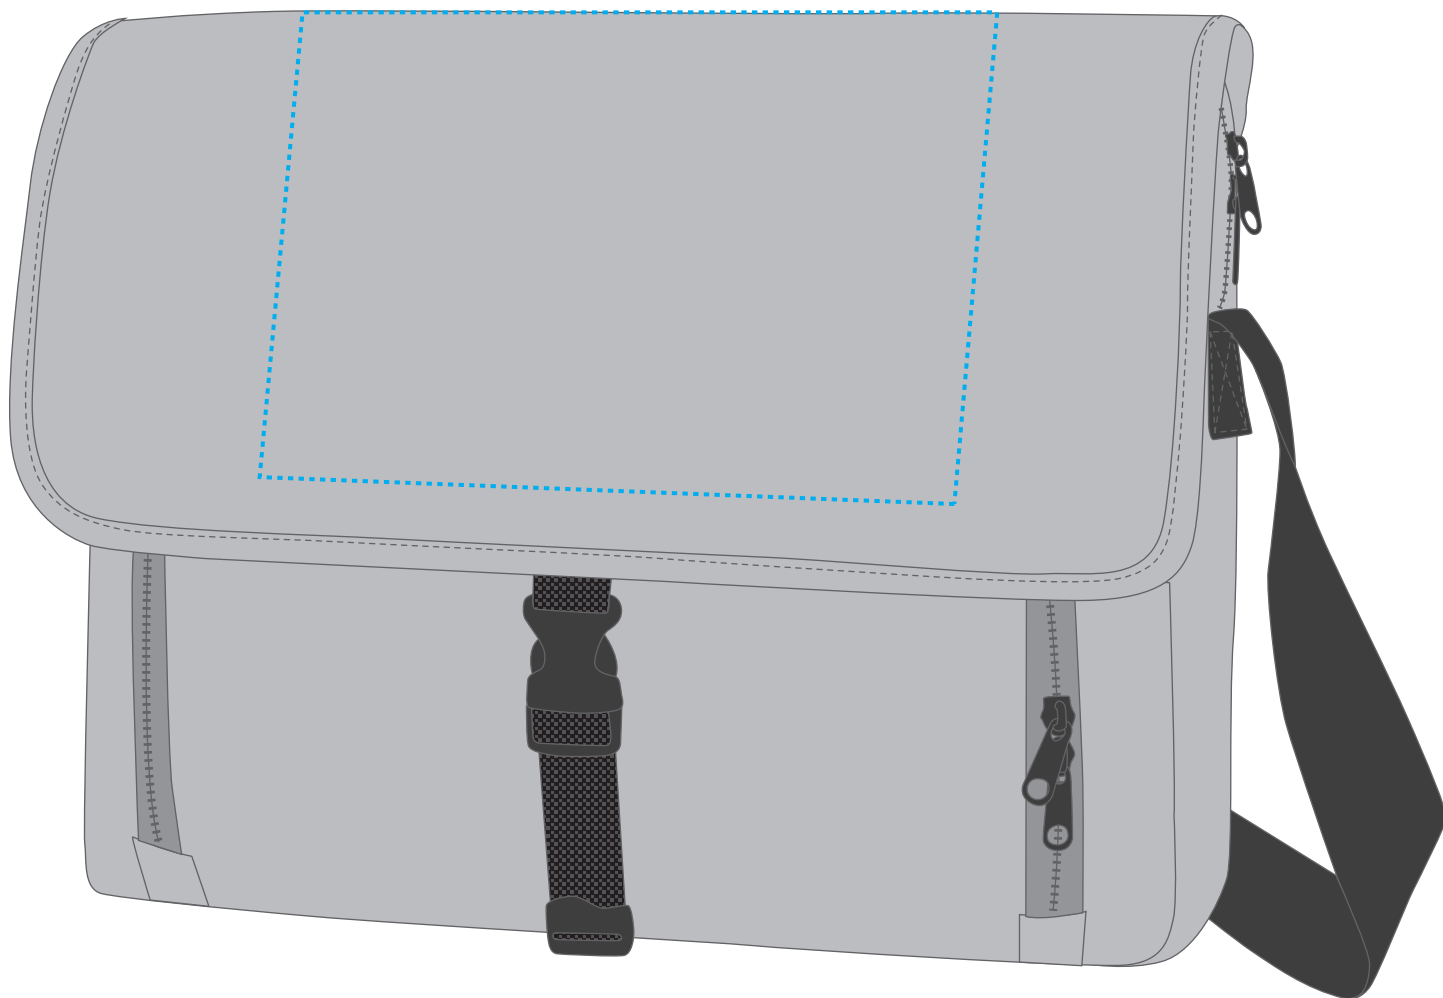

1813340 Notebook-Tasche EFFECT / notebook bag EFFECT

HALFAR

Fläche für Ihr Logo (B 26 cm x H 20 cm)
area for your logo (W 26 cm x H 20 cm)

Taschenmaß (BxHxT) / size of the bag (WxHxD):

40 cm x 31 cm x 10 cm