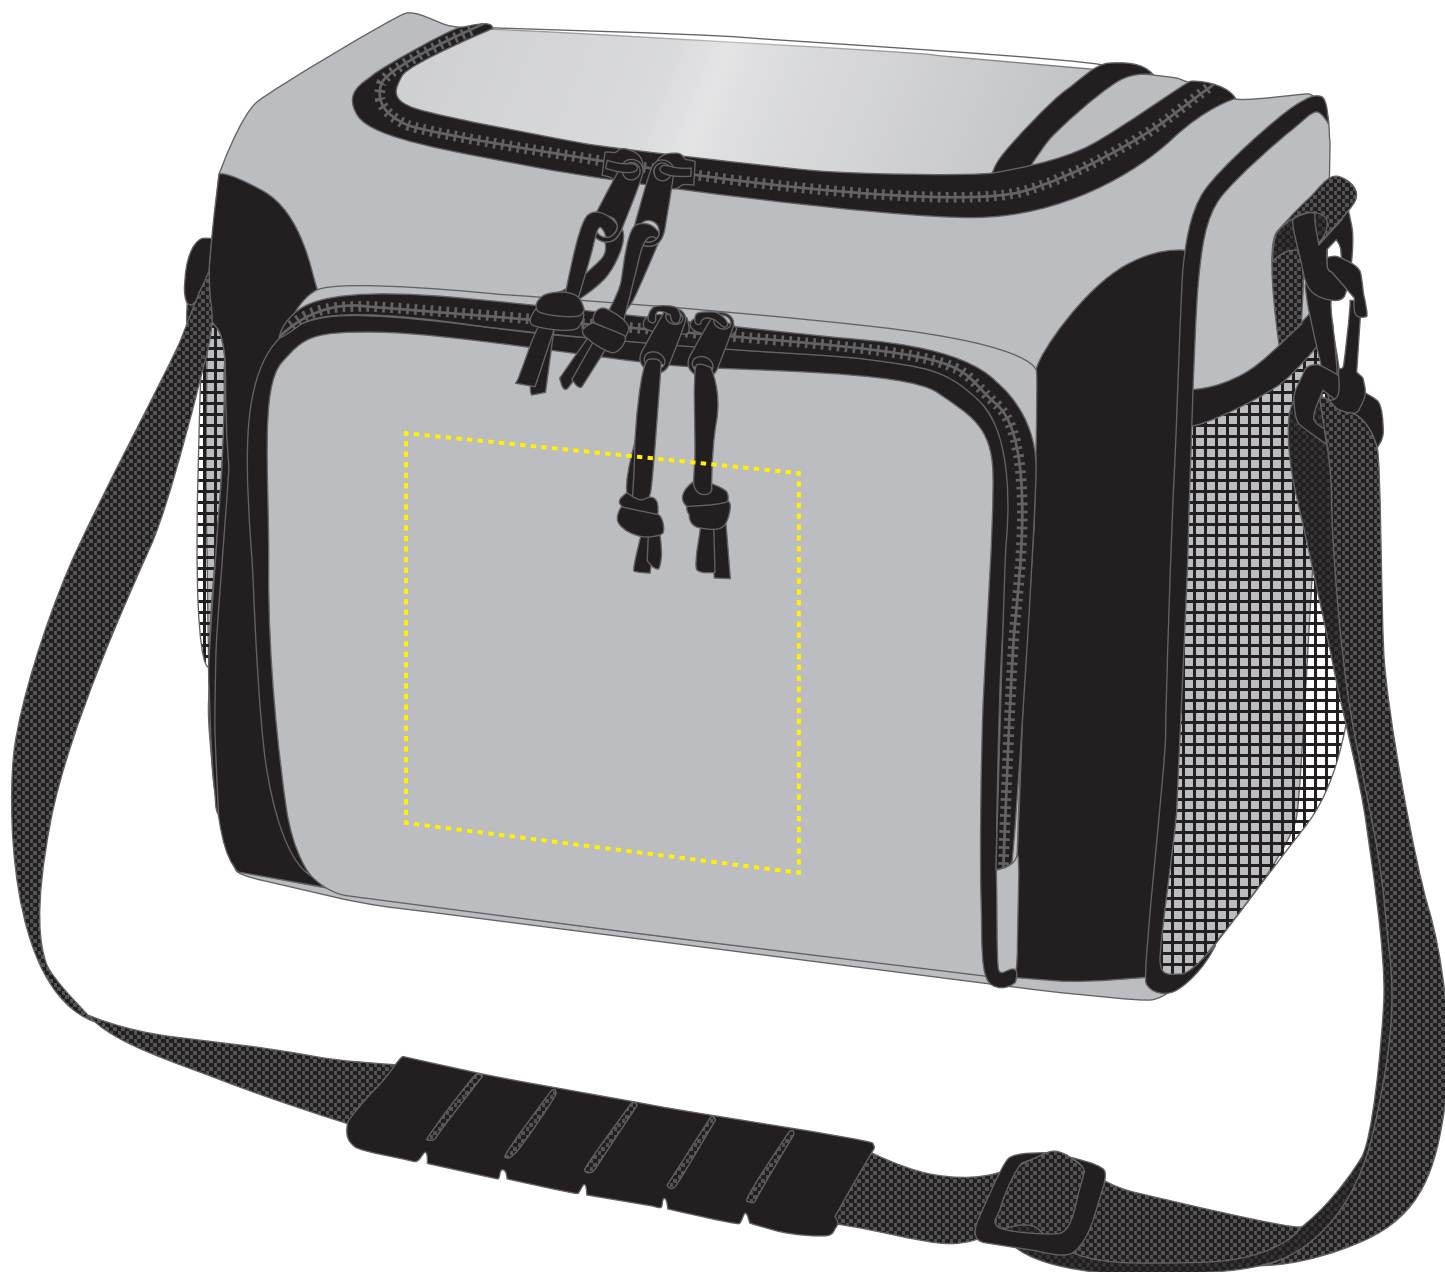

1802721 Kühltasche SPORT / cool bag SPORT

Fläche für Ihr Logo (B 12 cm x H 12 cm)
area for your logo (W 12 cm x H 12 cm)

Taschenmaß (BxHxT) / size of the bag (WxHxD):

30 cm x 24 cm x 18 cm

Achtung!

Die Werbeflächen können variieren. In Ausnahmefällen sind auch größere Flächen möglich. Bitte sprechen Sie uns an!

further information for graphic designer:

fonts and graphics as vectors
minimum coat thickness: 1,0 mm
black, white, gold and silver:
minimum line width from screen printing