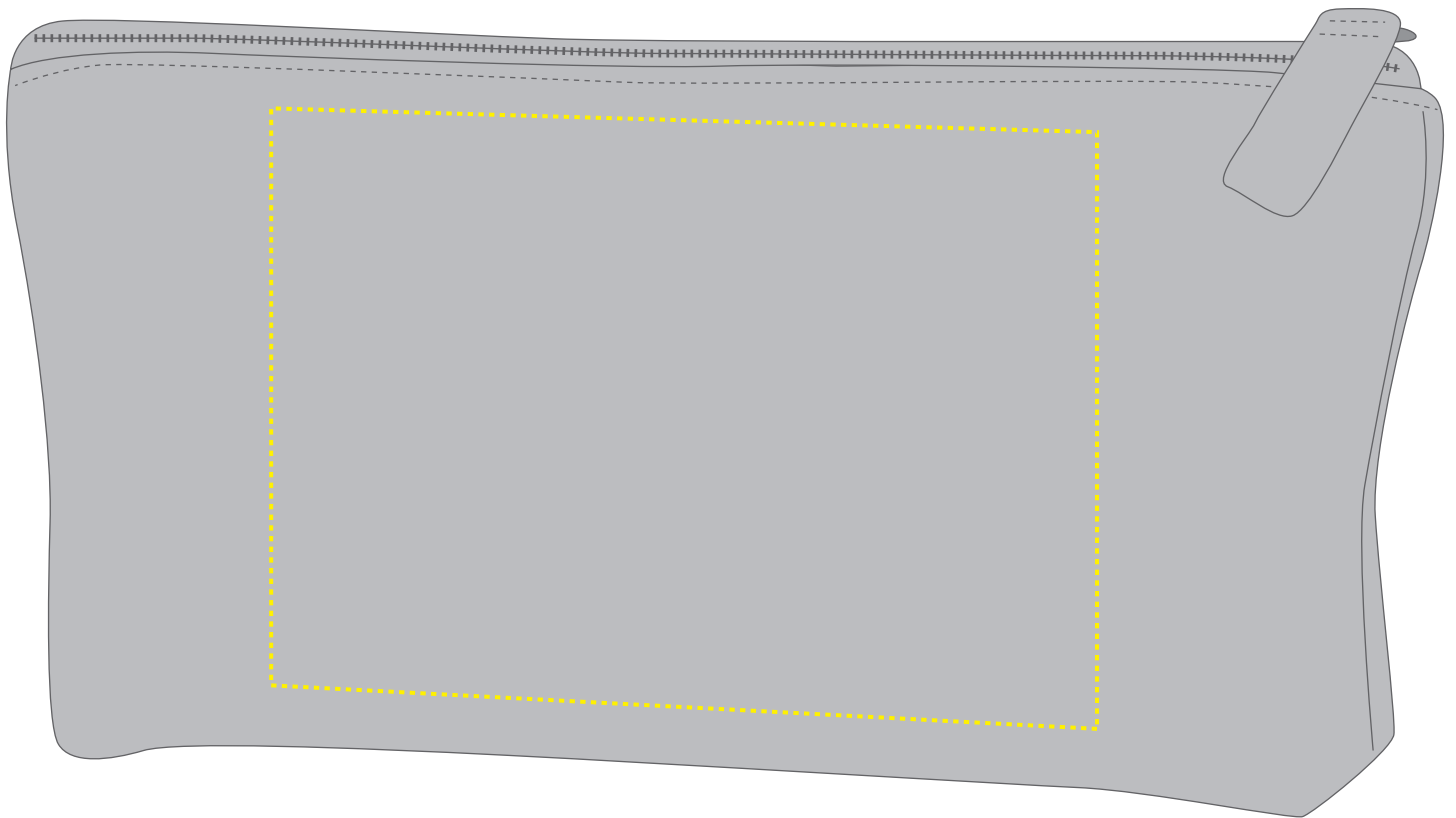

1814013 Reißverschluss-Tasche / zipper bag ORGANIC L

Fläche für Ihr Logo (B 17,5 cm x H 12,5 cm)
area for your logo (W 17,5 cm x H 12,5 cm)

Taschenmaß (BxHxT) / size of the bag (WxHxD):

30 cm x 16 cm x 8 cm

Schriften und Grafiken als Vektoren
minimale Strichstärke: 1,0 mm
schwarz, weiß, gold und silber:
Mindeststrichstärke vom Siebdruck

further information for graphic designer:

fonts and graphics as vectors
minimum coat thickness: 1,0 mm
black, white, gold and silver:
minimum line width from screen printing