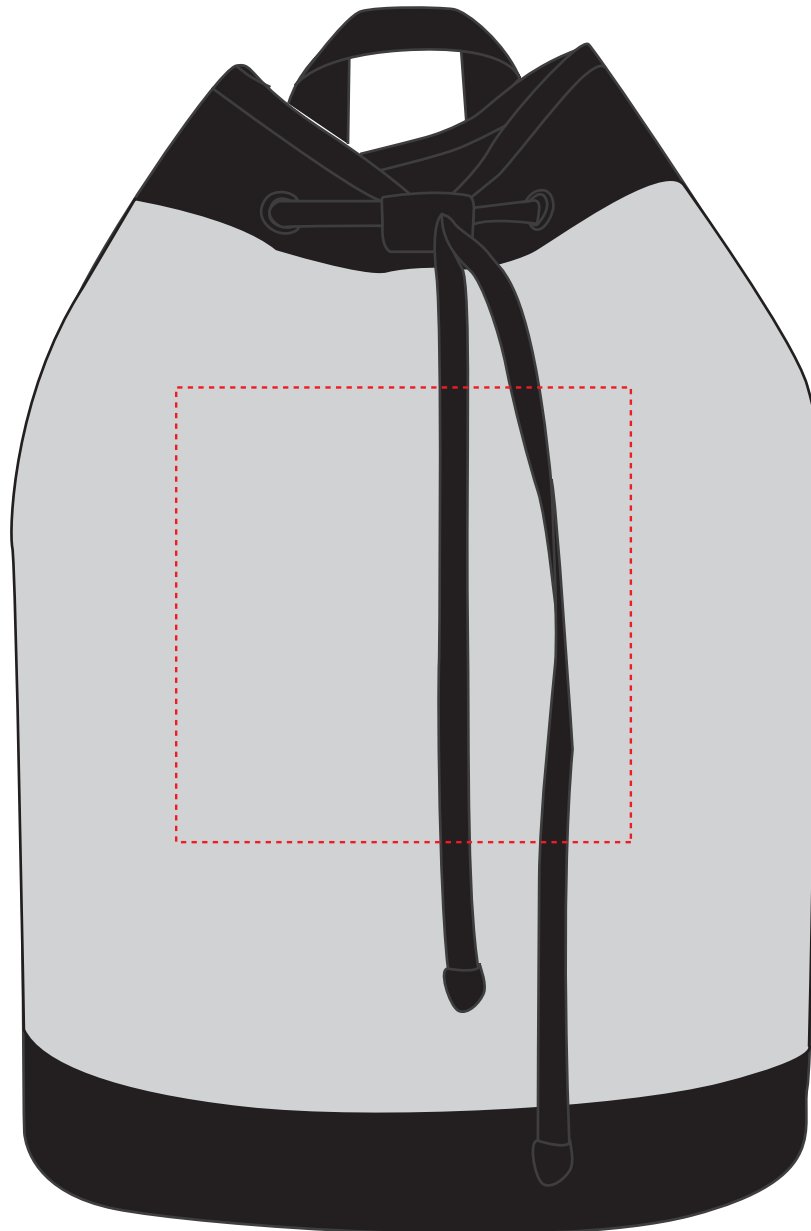

1814029 Matchesack / duffle bag ELEGANCE

Fläche für Ihr Sticklogo (B 15,5 cm x H 15,5 cm)
area for your embroidery (W 15,5 cm x H 15,5 cm)

Taschenmaß (BxHxT) / size of the bag (WxHxD):

23,5 x 40 x 17,5 cm