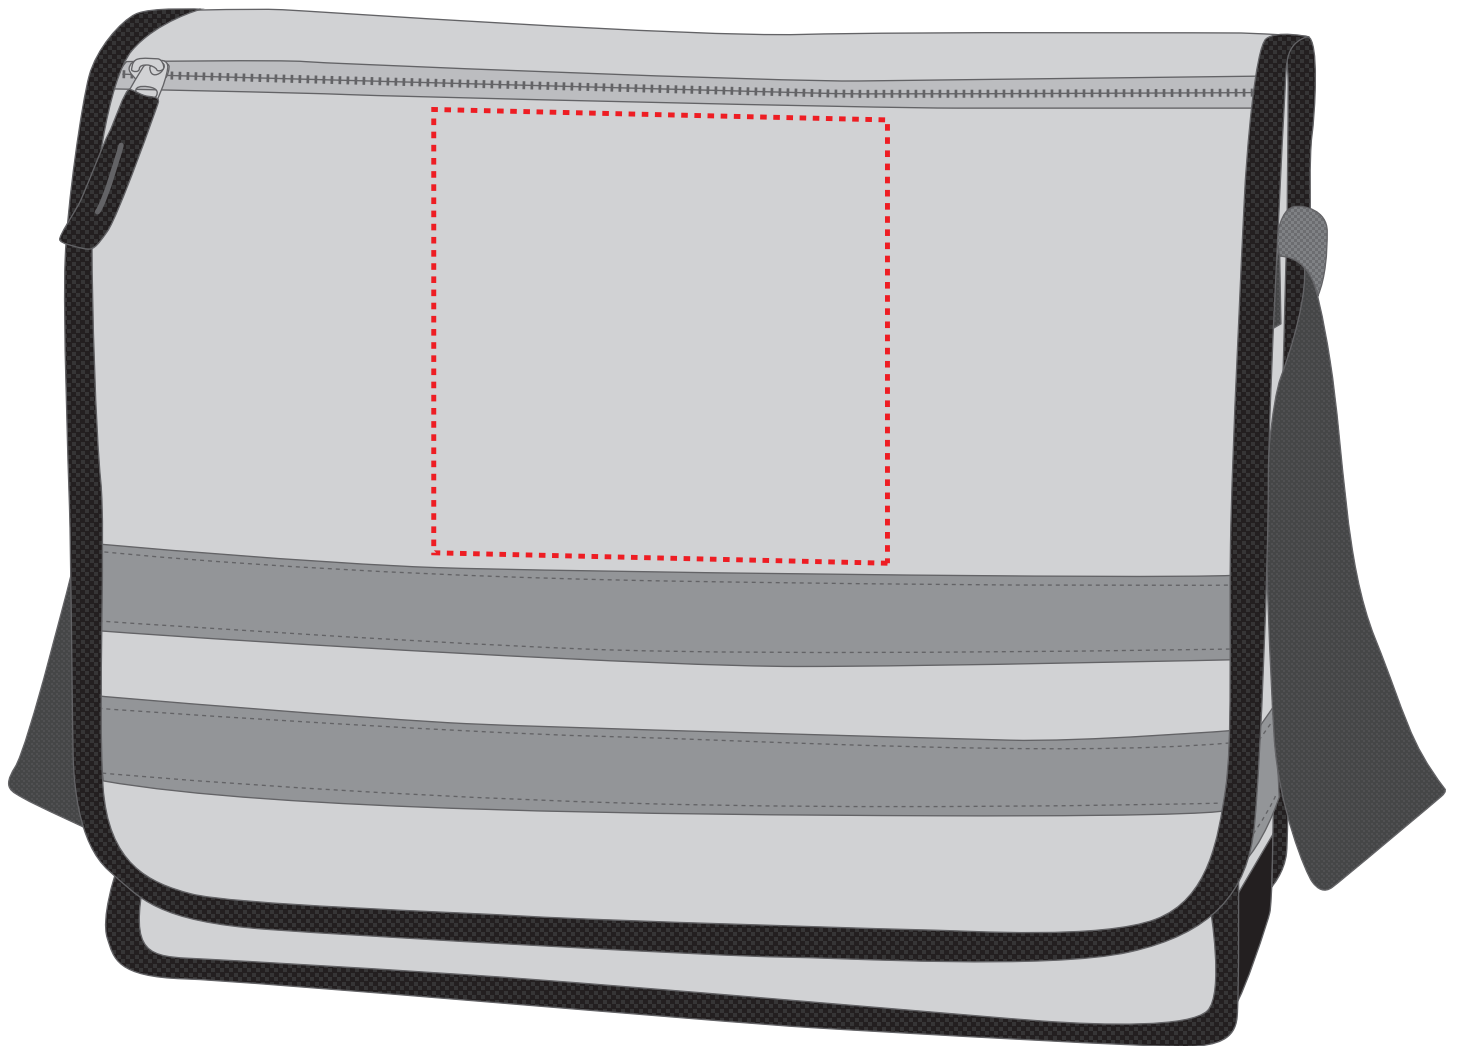

1812205 Umhängetasche REFLEX / shoulder bag REFLEX

Fläche für Ihr Sticklogo (B 14,5 cm x H 14,5 cm)
area for your embroidery (W 14,5 cm x H 14,5 cm)

Taschenmaß (BxHxT) / size of the bag (WxHxD):

35 cm x 28 cm x 12 cm