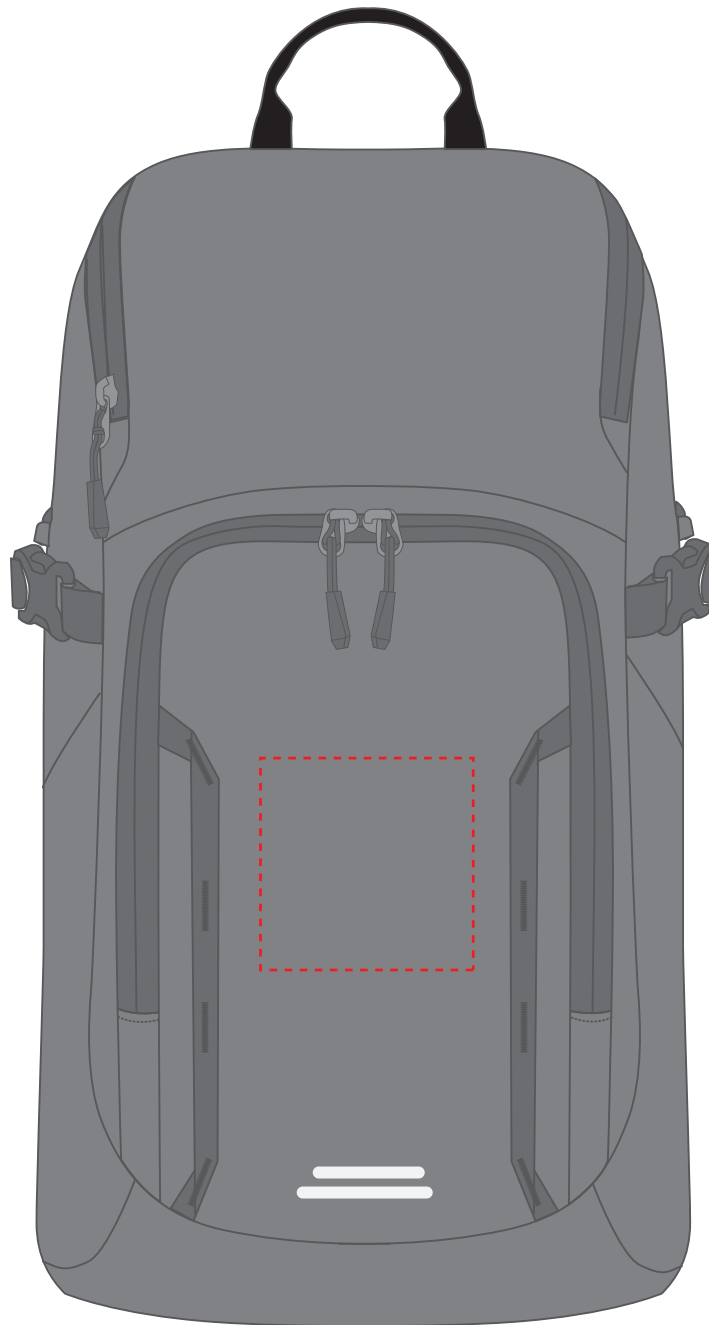

1818026 Daypack / daypack OUTDOOR

Fläche für Ihr Logo
area for your Logo

(B 8 cm x H 8 cm)
(W 8 cm x H 8 cm)

Taschenmaß (BxHxT) / size of the bag (WxHxD):

B 27 x H 48 x T 12

Achtung!

Die Werbeflächen können variieren. In Ausnahmefällen sind auch größere Flächen möglich. Bitte sprechen Sie uns an!

Taschenmaß (BxHxT) / size of the bag (WxHxD):

B 27 x H 48 x T 12

Achtung!

Die Werbeflächen können variieren. In Ausnahmefällen sind auch größere Flächen möglich. Bitte sprechen Sie uns an!

Attention!

The decoration area may differ in exceptional case larger areas can be realized. Please get in contact with us!