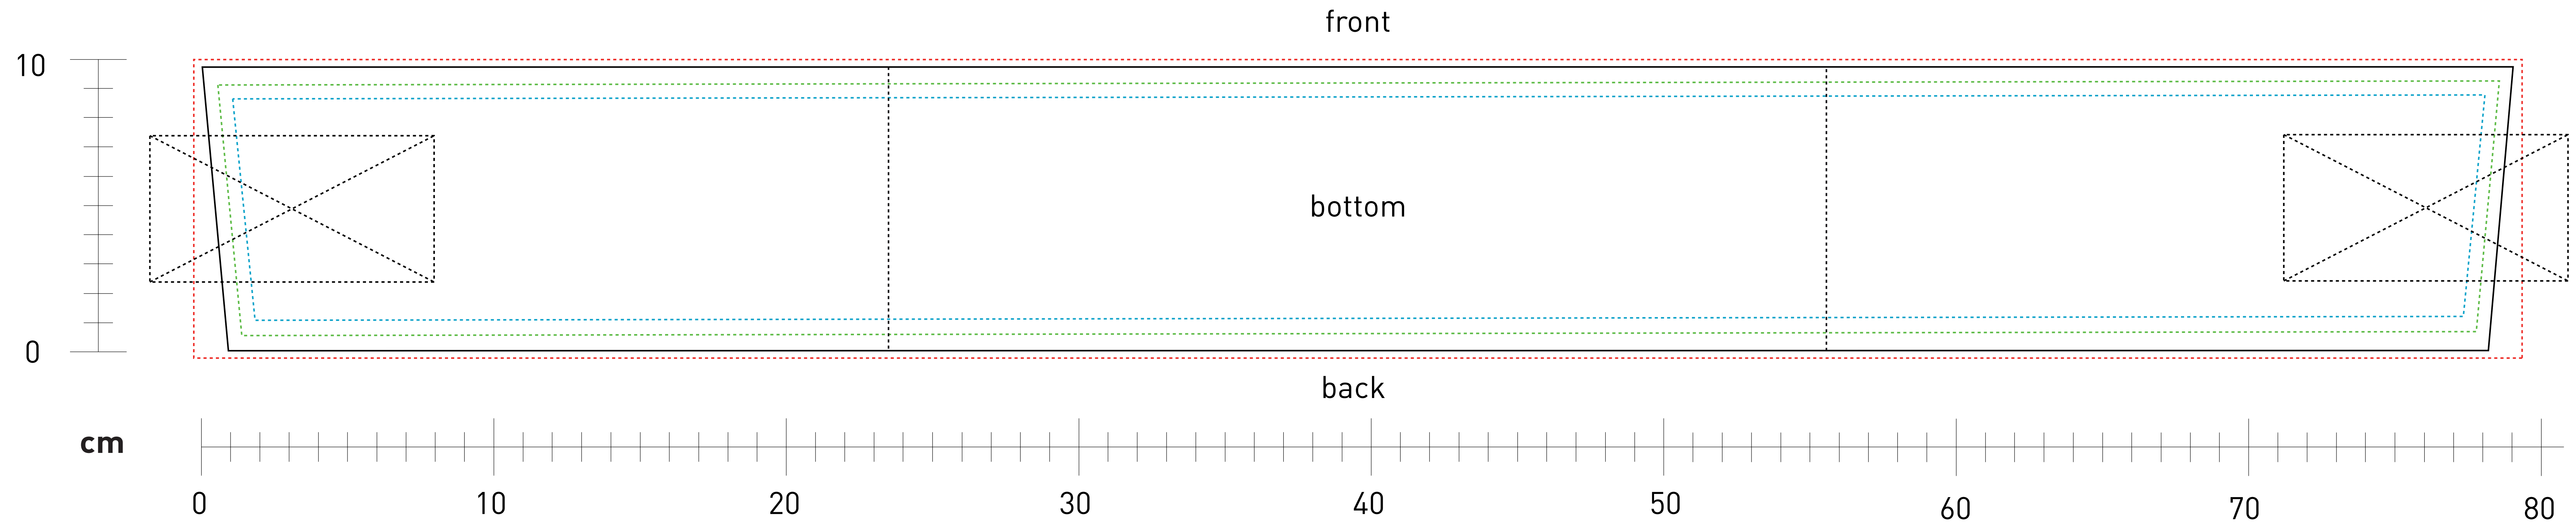

HALFAR

1101401#M LorryBag® Original 1 M bottom / side

scale 1:1

Measurement (WxH):

———	cutting measurement	79 x 9,7 cm
.....	printing size digital	79,6 x 10,2 cm
.....	printing size screen	78 x 8,7 cm
.....	visible size	77 x 7,7 cm