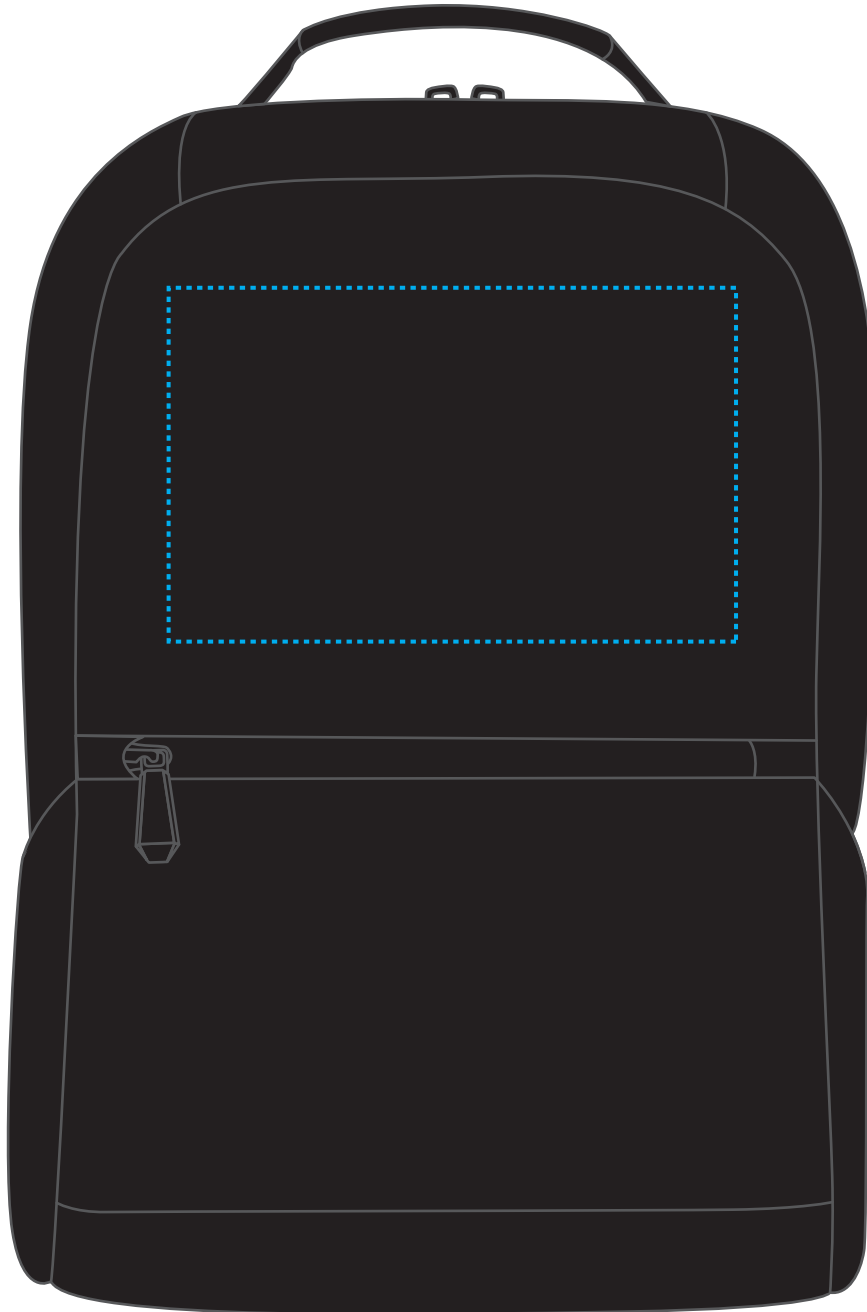

# 1816086 Notebook-Rucksack / notebook backpack EXPERT

Fläche für Ihr Logo (B 18 cm x H 11 cm)  
area for your logo (W 18 cm x H 11 cm)