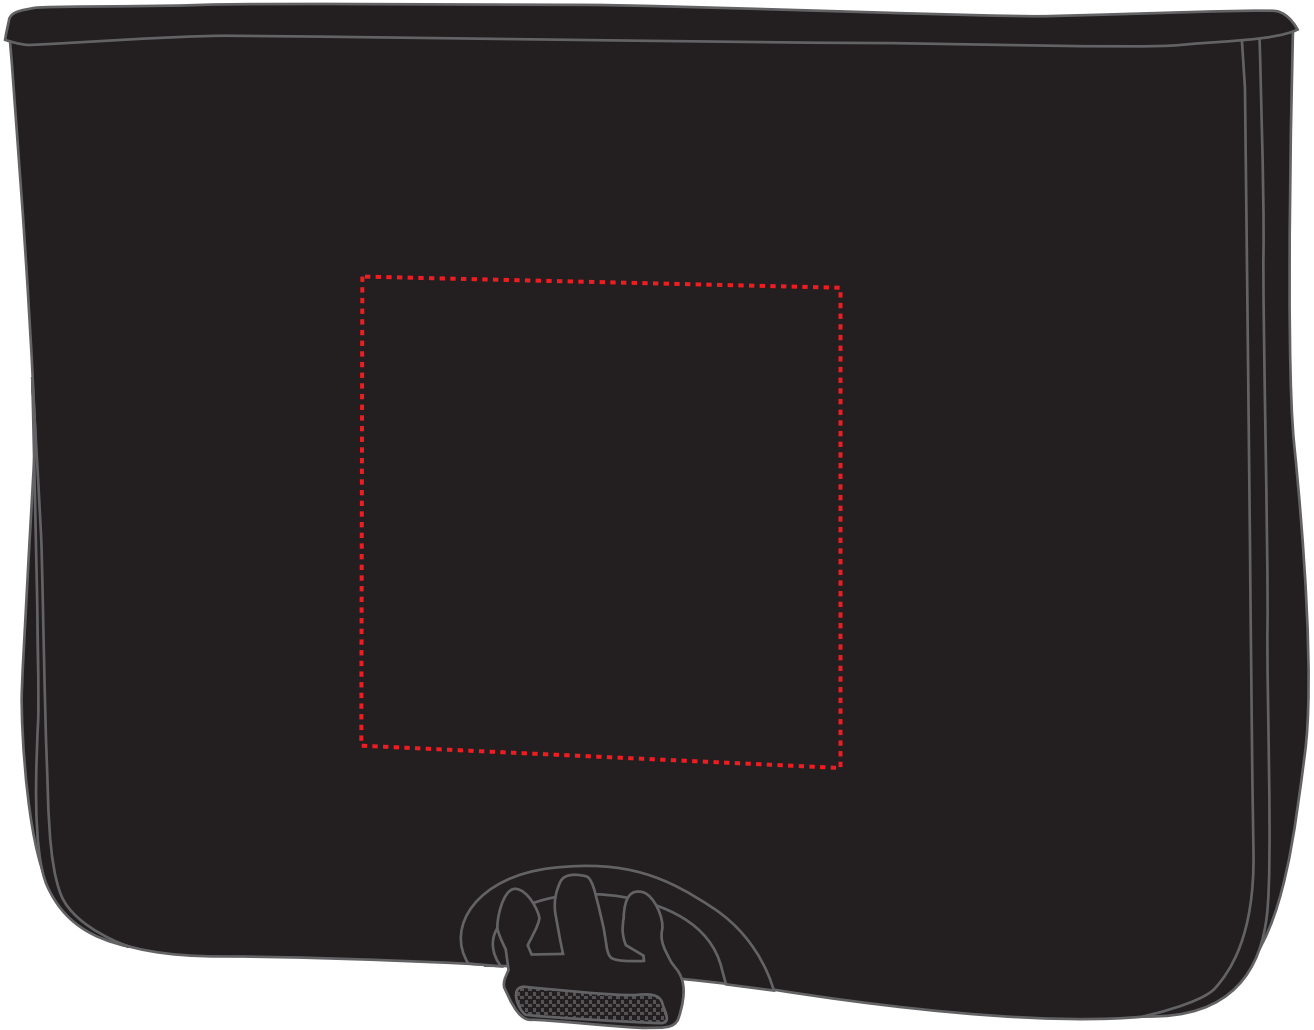

## Taschenmaß (BxHxT) / size of the bag (WxHxD):

36 cm x 29 cm x 10,5 cm