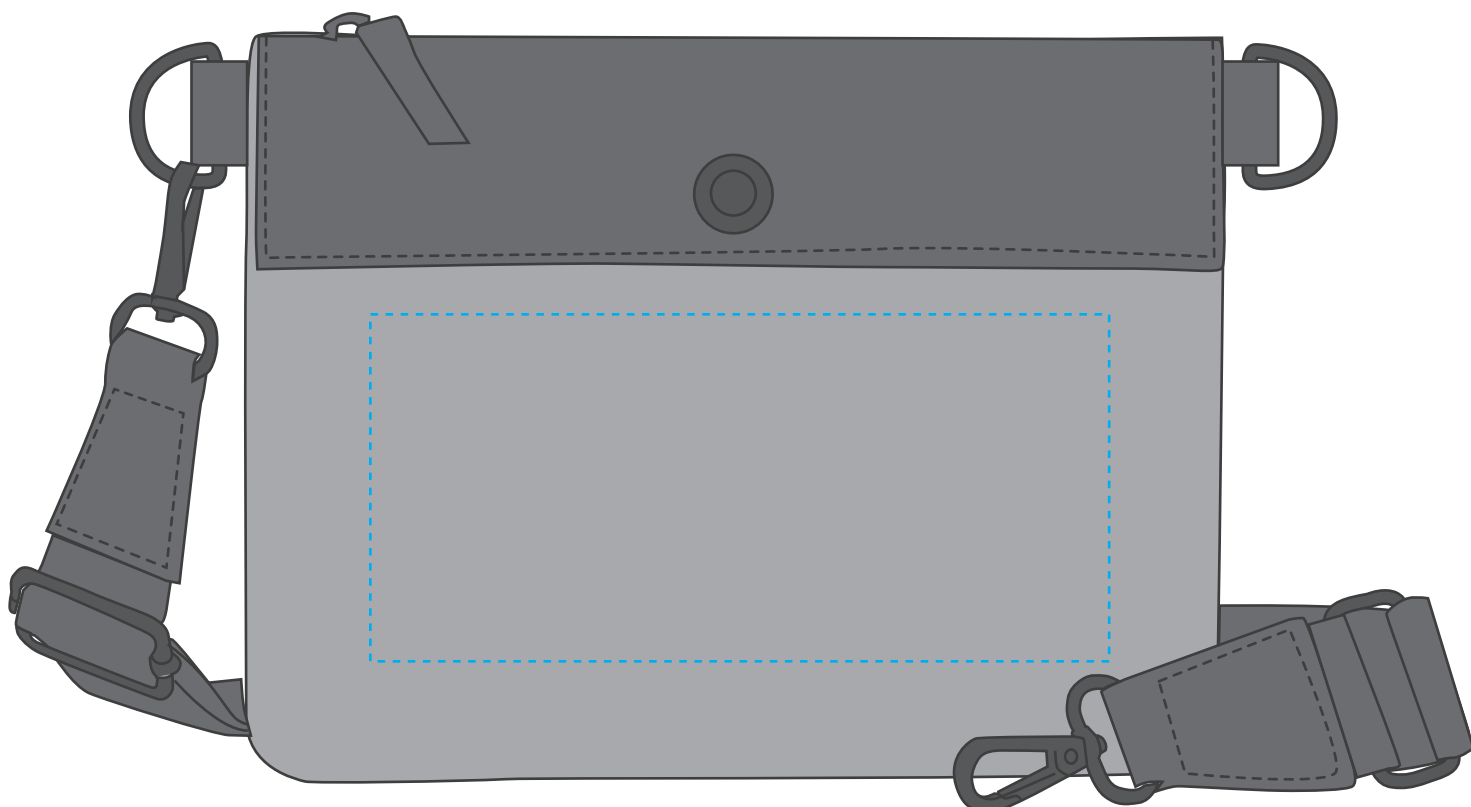

1816523 Reißverschluss-Tasche / zip bag LIFE

Fläche für Ihr Logo (B 17 cm x H 8 cm)
area for your logo (W 17 cm x H 8 cm)

Taschenmaß (BxHxT) / size of the bag (WxHxD):

23 cm x 17 cm

Achtung!

Die Werbeflächen können variieren. In Ausnahmefällen sind auch größere Flächen möglich. Bitte sprechen Sie uns an!

Attention!

The decoration area may differ in exceptional case larger areas can be realized. Please get in contact with us!

Spezifikationen:

Datei als eps, pdf oder ai
Farbangaben in Pantone
maximal 6 Farben
Verläufe sind nicht möglich

Specifications:

print file as eps, pdf or ai
colour code in Pantone
at maximum 6 colours
no gradients possible

Weitere Infos für Grafiker:

Schriften und Grafiken als Vektoren
minimale Strichstärke: 0,2 / neg. 0,4