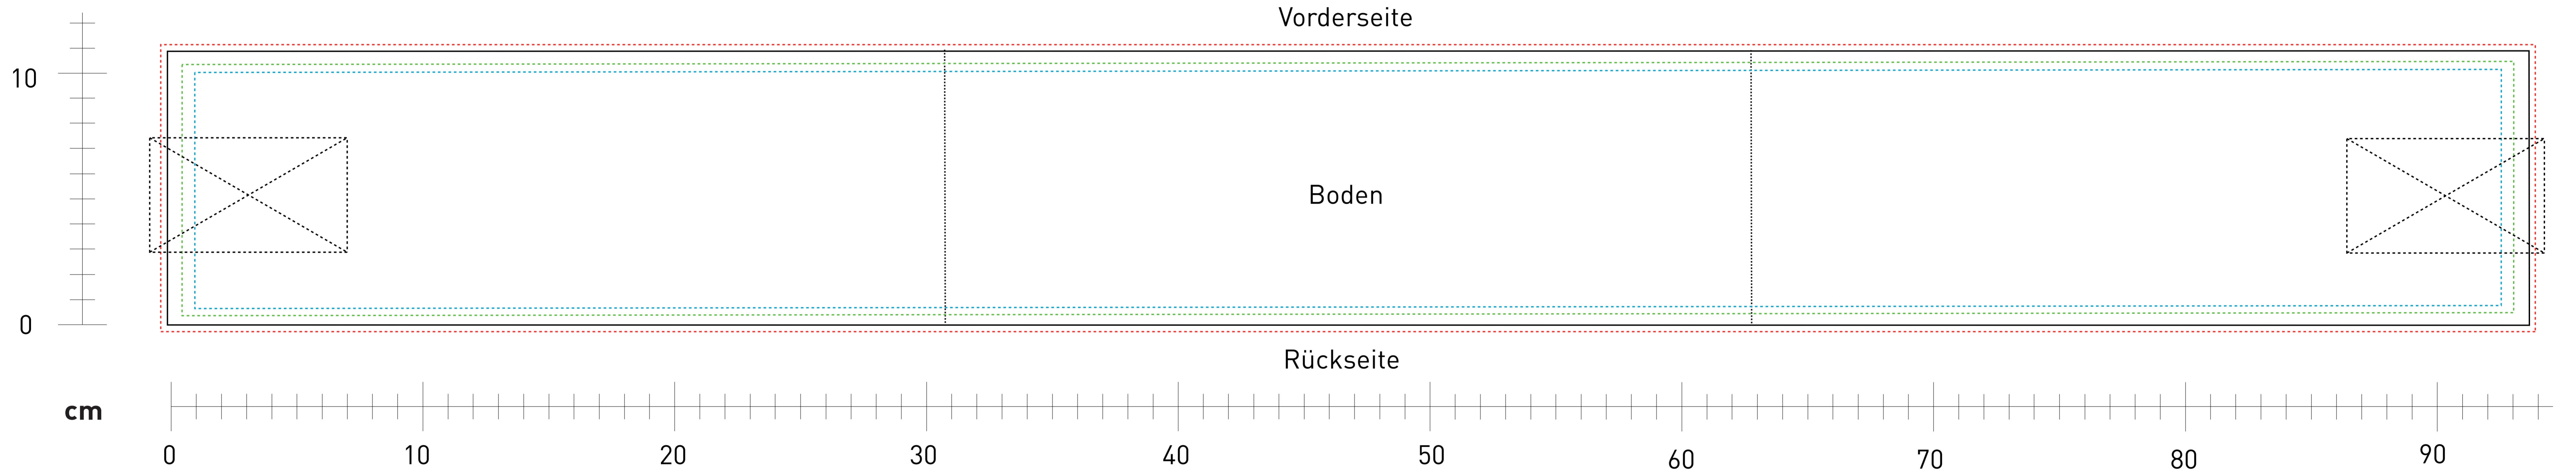

1803928 LorryBag® ECO H Boden / Seiten

Maßstab 1:1

Maßangaben (BxH):

—————	Zuschnittmaß	93,8 x 10,9 cm
- - - - -	Druckmaß Digitaldruck	94,3 x 11,4 cm
.....	Druckmaß Siebdruck	92,6 x 10,1 cm
.....	Sichtmaß	91,6 x 9,5 cm

Wichtiger Hinweis!

Digitaldruck nur in CMYK Euroskala, PANTONE-Farben
können nur annähernd erreicht werden, Schriften bitte in
Pfade umwandeln, für ein sattes schwarz die Werte
C86 M85 Y79 K100 verwenden.