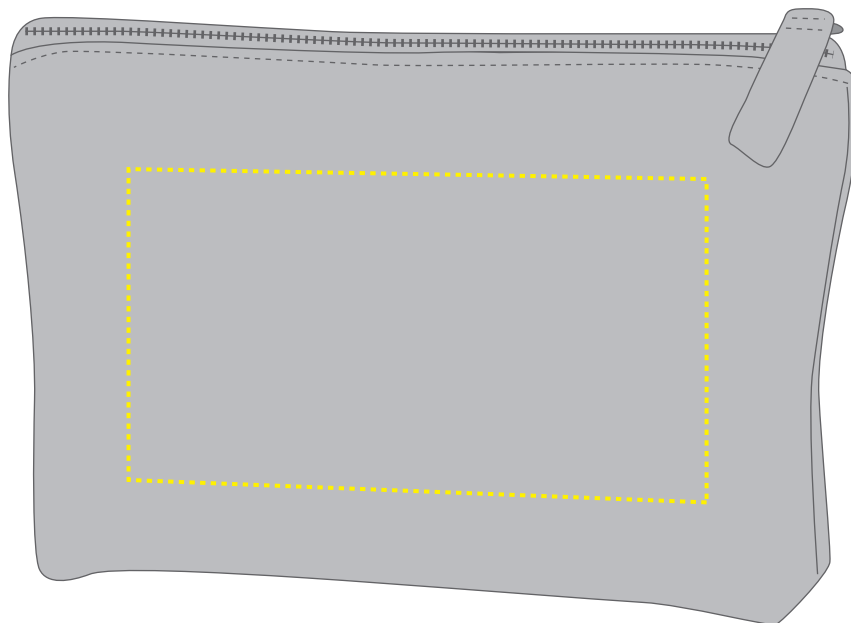

# 1814011 Reißverschluss-Tasche / zipper bag ORGANIC S

Fläche für Ihr Logo (B 13 cm x H 7 cm)  
area for your logo (W 13 cm x H 7 cm)

## Taschenmaß (BxHxT) / size of the bag (WxHxD):

20 cm x 12 cm x 4 cm