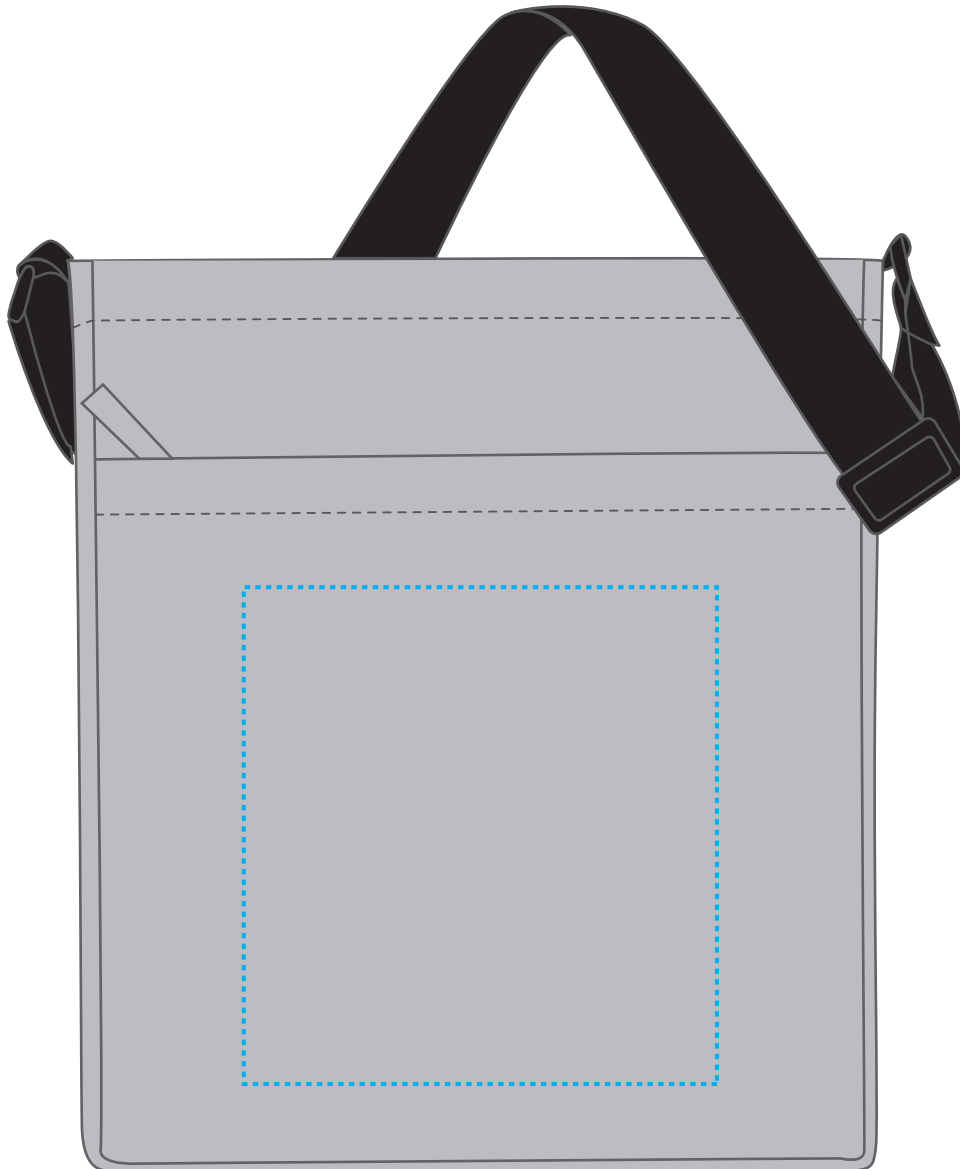

1816077 Umhängetasche / shoulder bag CIRCLE

Fläche für Ihr Logo (B 20 cm x H 21 cm)
area for your logo (W 20 cm x H 21 cm)

Taschenmaß (BxHxT) / size of the bag (WxHxD):

32 cm x 38 cm x 7 cm

Achtung!

Die Werbeflächen können variieren. In Ausnahmefällen sind auch größere Flächen möglich. Bitte sprechen Sie uns an!

Attention!

The decoration area may differ in exceptional case larger areas can be realized. Please get in contact with us!

Spezifikationen:

Datei als eps, pdf oder ai
Farbangaben in Pantone
maximal 6 Farben
Verläufe sind nicht möglich

further information for graphic designer:

fonts and graphics as vectors
minimum coat thickness: 0,4 / neg. 0,5 mm

1816077 Umhängetasche / shoulder bag CIRCLE

Fläche für Ihr Logo (B 23 cm x H 28 cm)
area for your logo (W 23 cm x H 28 cm)

Taschenmaß (BxHxT) / size of the bag (WxHxD):

32 cm x 38 cm x 7 cm

Achtung!

Die Werbeflächen können variieren. In Ausnahmefällen sind auch größere Flächen möglich. Bitte sprechen Sie uns an!

Attention!

The decoration area may differ in exceptional case larger areas can be realized. Please get in contact with us!