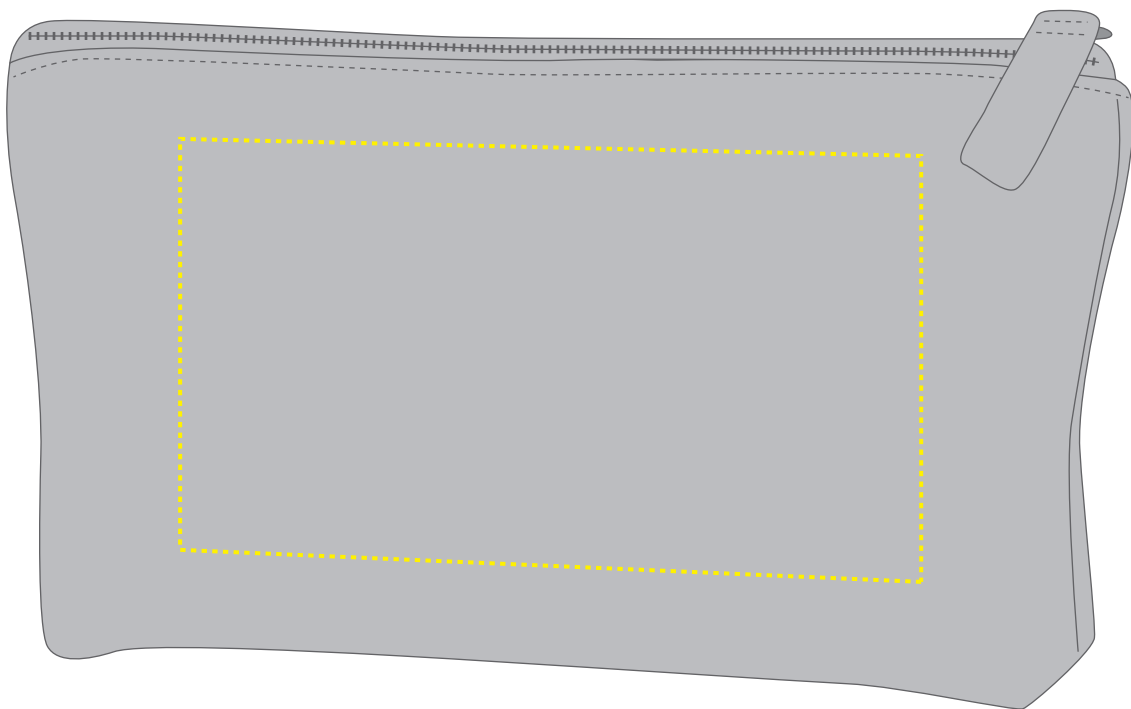

1814012 Reißverschluss-Tasche / zipper bag ORGANIC M

Fläche für Ihr Logo (B 17 cm x H 8,5 cm)
area for your logo (W 17 cm x H 8,5 cm)

Taschenmaß (BxHxT) / size of the bag (WxHxD):

25 cm x 14 cm x 6 cm

Achtung!

Schriften und Grafiken als Vektoren
minimale Strichstärke: 1,0 mm
schwarz, weiß, gold und silber: 0,4 mm

further information for graphic designer:

fonts and graphics as vectors
minimum coat thickness: 1,0 mm
black, white, gold and silver: 0,4 mm