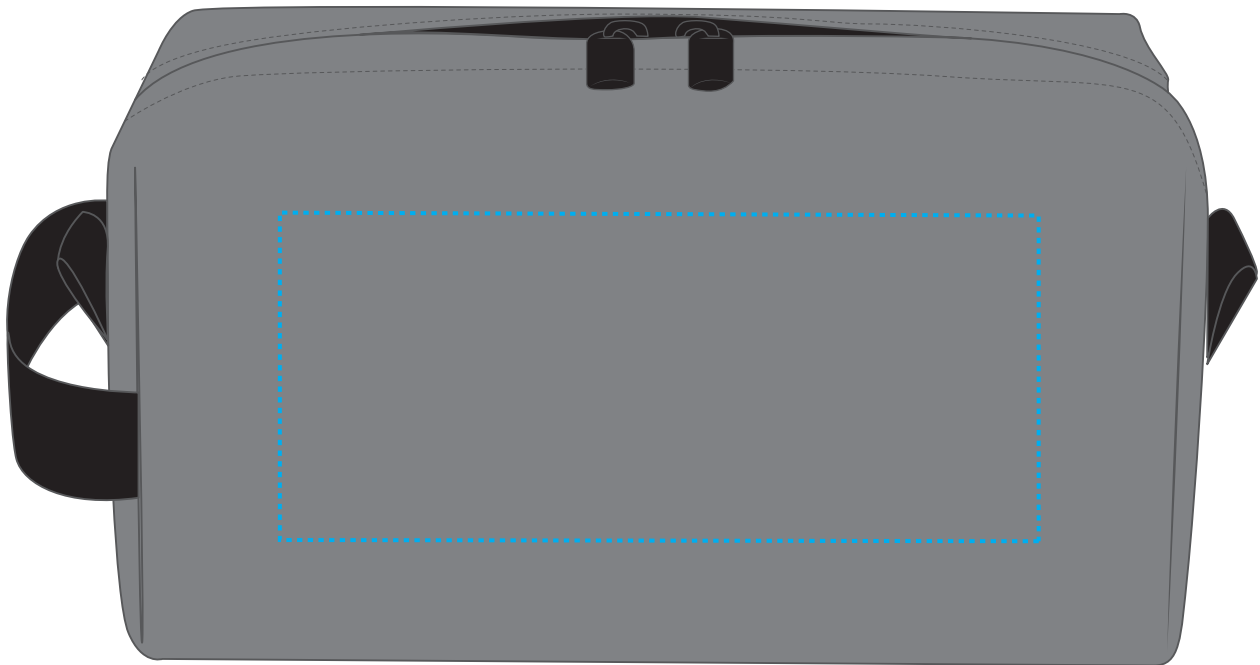

1818021 Reißverschluss-Tasche / zip bag DAILY

Fläche für Ihr Logo
area for your Logo

(B 16 cm x H 7 cm)
(W 16 cm x H 7 cm)

Taschenmaß (BxHxT) / size of the bag (WxHxD):

B 22 x H 12 x T 10

Achtung!

Die Werbeflächen können variieren. In Ausnahmefällen sind auch größere Flächen möglich. Bitte sprechen Sie uns an!

Attention!

The decoration area may differ in exceptional case larger areas can be realized. Please get in contact with us!

Spezifikationen:

Datei als eps, pdf oder ai
Farbangaben in Pantone
maximal 6 Farben
Verläufe sind nicht möglich

Specifications:

print file as eps, pdf or ai
colour code in Pantone
at maximum 6 colours
no gradients possible

Weitere Infos für Grafiker:

Schriften und Grafiken als Vektoren
minimale Strichstärke: 0,6 / neg. 0,8