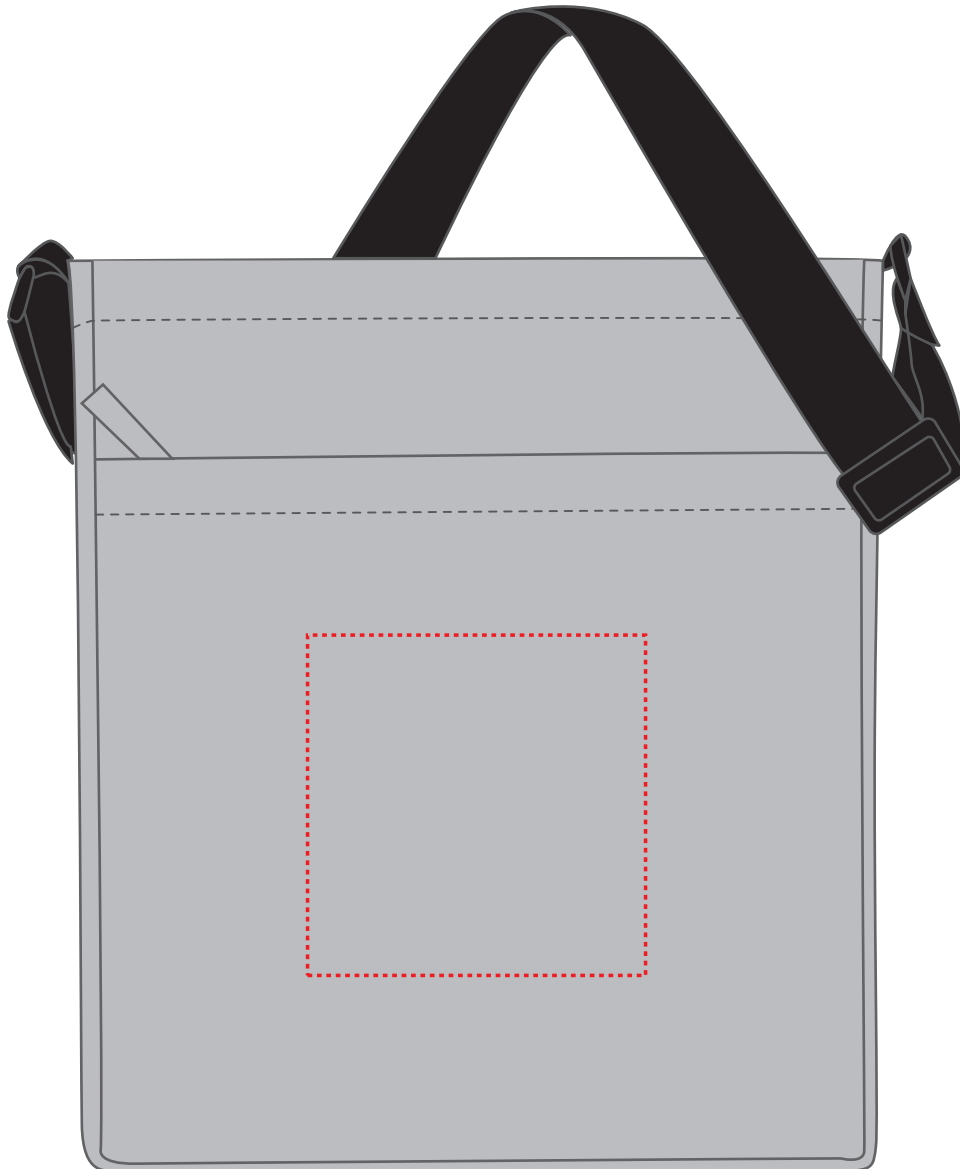

1816077 Umhängetasche / shoulder bag CIRCLE

Fläche für Ihr Logo (B 14 cm x H 14 cm)
area for your logo (W 14 cm x H 14 cm)

Taschenmaß (BxHxT) / size of the bag (WxHxD):

32 cm x 38 cm x 7 cm

Achtung!

Die Werbeflächen können variieren. In Ausnahmefällen sind auch größere Flächen möglich. Bitte sprechen Sie uns an!

Attention!

The decoration area may differ in exceptional case larger areas can be realized. Please get in contact with us!

Spezifikationen:

alle gängigen Dateiformate möglich
Farbangaben in Pantone, HKS oder Isacord
keine Fotos und Verläufe umsetzbar
maximal 15 Farben

further information for graphic designer:

fonts and graphics as vectors
minimum coat thickness: 1 mm

1816077 Umhängetasche / shoulder bag CIRCLE

Fläche für Ihr Logo (B 14 cm x H 14 cm)
area for your logo (W 14 cm x H 14 cm)

Taschenmaß (BxHxT) / size of the bag (WxHxD):

32 cm x 38 cm x 7 cm

Achtung!

Die Werbeflächen können variieren. In Ausnahmefällen sind auch größere Flächen möglich. Bitte sprechen Sie uns an!

Attention!

The decoration area may differ in exceptional case larger areas can be realized. Please get in contact with us!