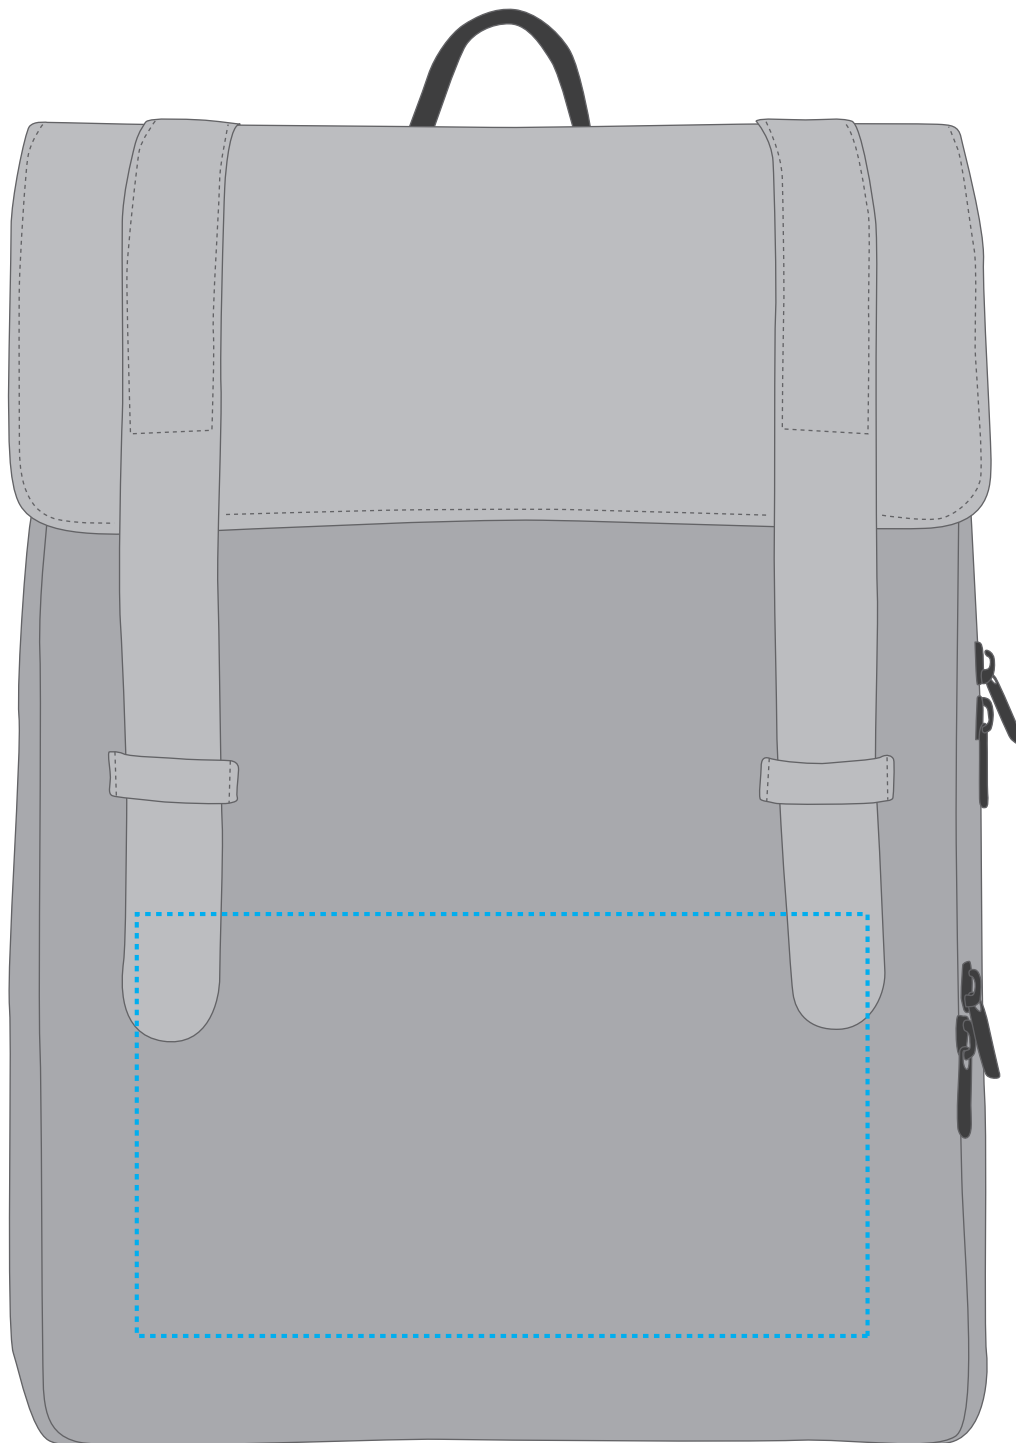

1813058 Notebook-Rucksack URBAN / notebook backpack URBAN

Fläche für Ihr Logo (B 24 cm x H 14 cm)
area for your logo (W 24 cm x H 14 cm)

Taschenmaß (BxHxT) / size of the bag (WxHxD):
32 cm x 41 cm x 14 cm