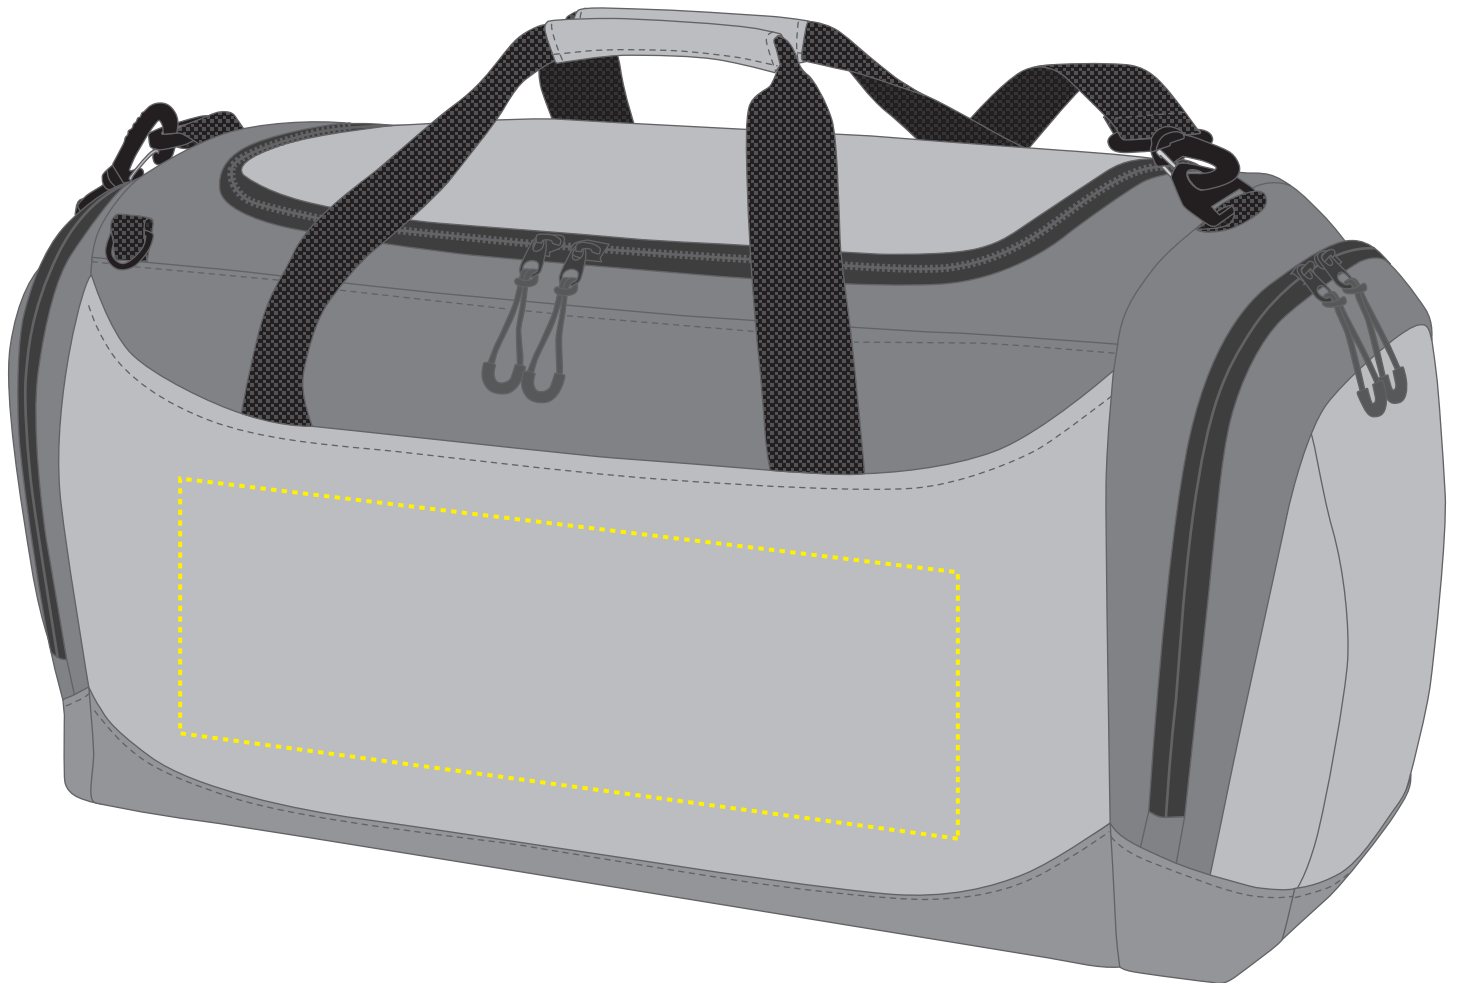

1809104 Sport-/Reisetasche JOY / sport + travel bag JOY

Fläche für Ihr Logo (B 33 cm x H 12 cm)
area for your logo (W 33 cm x H 12 cm)

Taschenmaß (BxHxT) / size of the bag (WxHxD):
58 cm x 28 cm x 24 cm