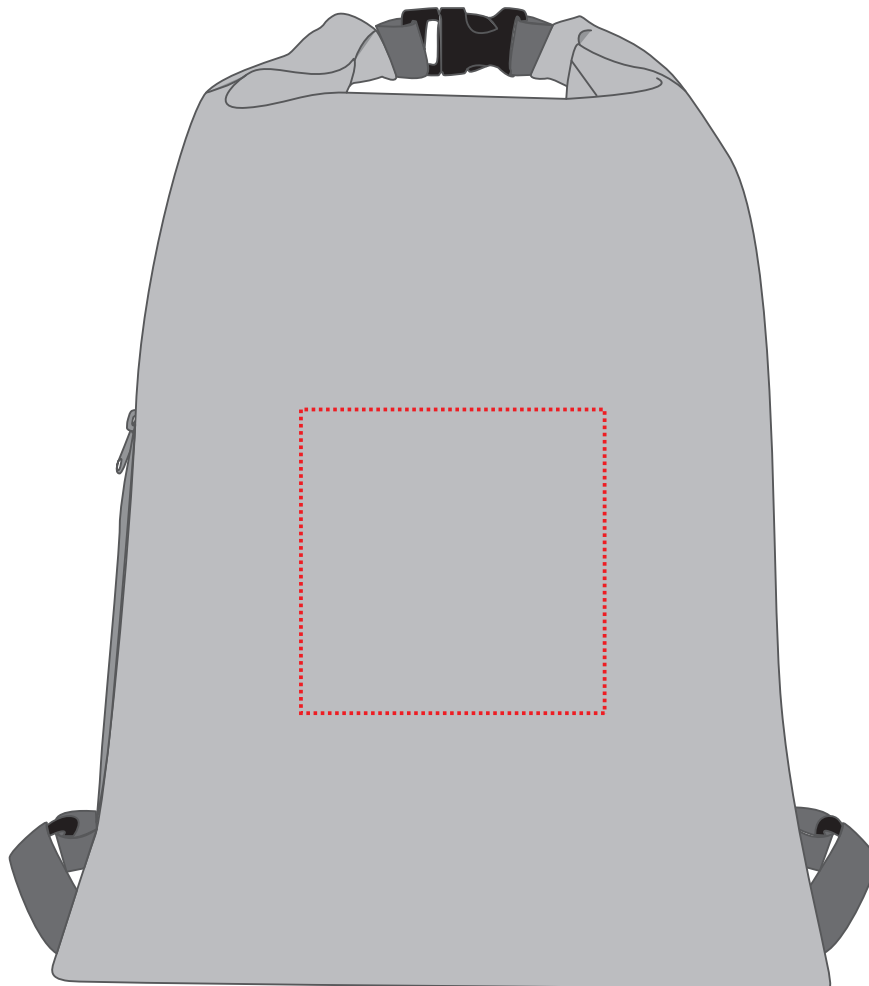

1815000 Rucksack / backpack DIAMOND

Fläche für Ihr Logo (B 16 cm x H 16 cm)
area for your logo (W 16 cm x H 16 cm)

Taschenmaß (BxHxT) / size of the bag (WxHxD):

35 cm x 50 cm

Achtung!

Die Werbeflächen können variieren. In Ausnahmefällen sind auch größere Flächen möglich. Bitte sprechen Sie uns an!

Attention!

The decoration area may differ in exceptional case larger areas can be realized. Please get in contact with us!

Spezifikationen:

alle gängigen Dateiformate möglich
Farbangaben in Pantone, HKS oder Isacord
keine Fotos und Verläufe umsetzbar
maximal 15 Farben