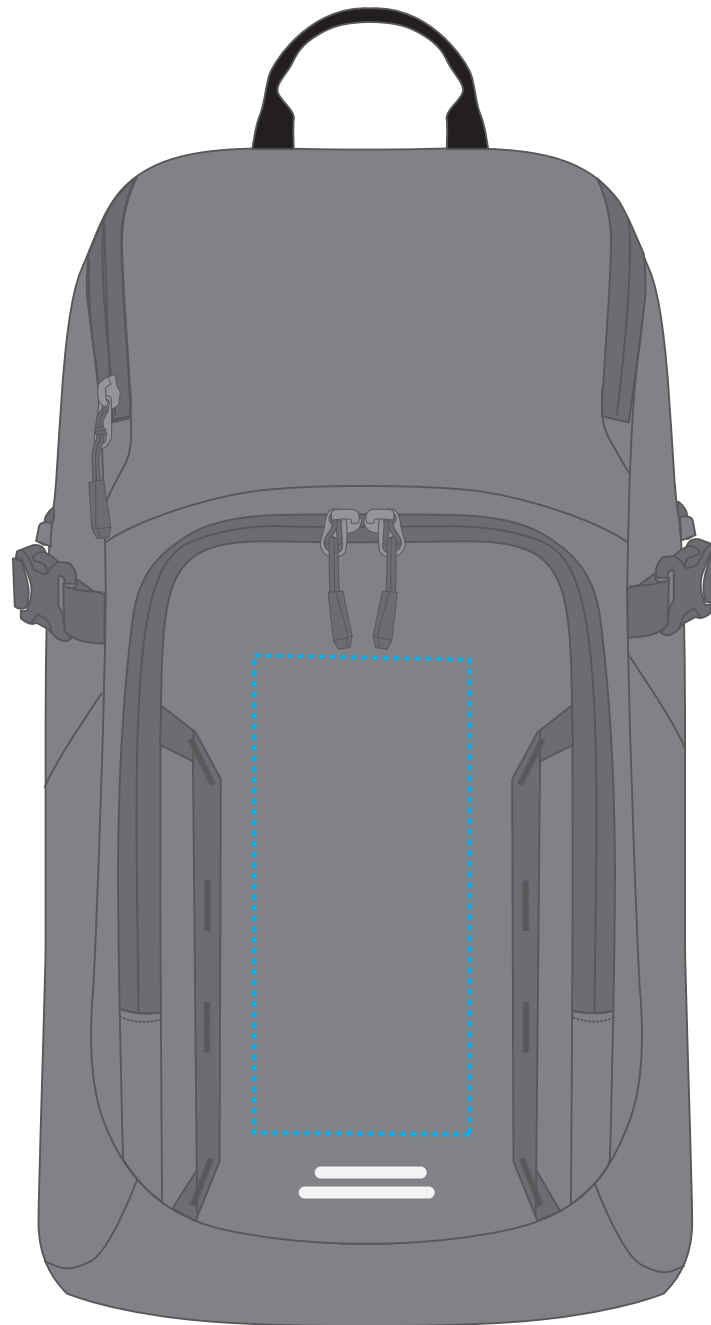

1818026 Daypack / daypack OUTDOOR

Fläche für Ihr Logo
area for your Logo

(B 8 cm x H 18 cm)
(W 8 cm x H 18 cm)

Taschenmaß (BxHxT) / size of the bag (WxHxD):

B 27 x H 48 x T 12

Achtung!

Die Werbeflächen können variieren. In Ausnahmefällen sind auch größere Flächen möglich. Bitte sprechen Sie uns an!

Taschenmaß (BxHxT) / size of the bag (WxHxD):

B 27 x H 48 x T 12

Achtung!

Die Werbeflächen können variieren. In Ausnahmefällen sind auch größere Flächen möglich. Bitte sprechen Sie uns an!

Attention!

The decoration area may differ in exceptional case larger areas can be realized. Please get in contact with us!