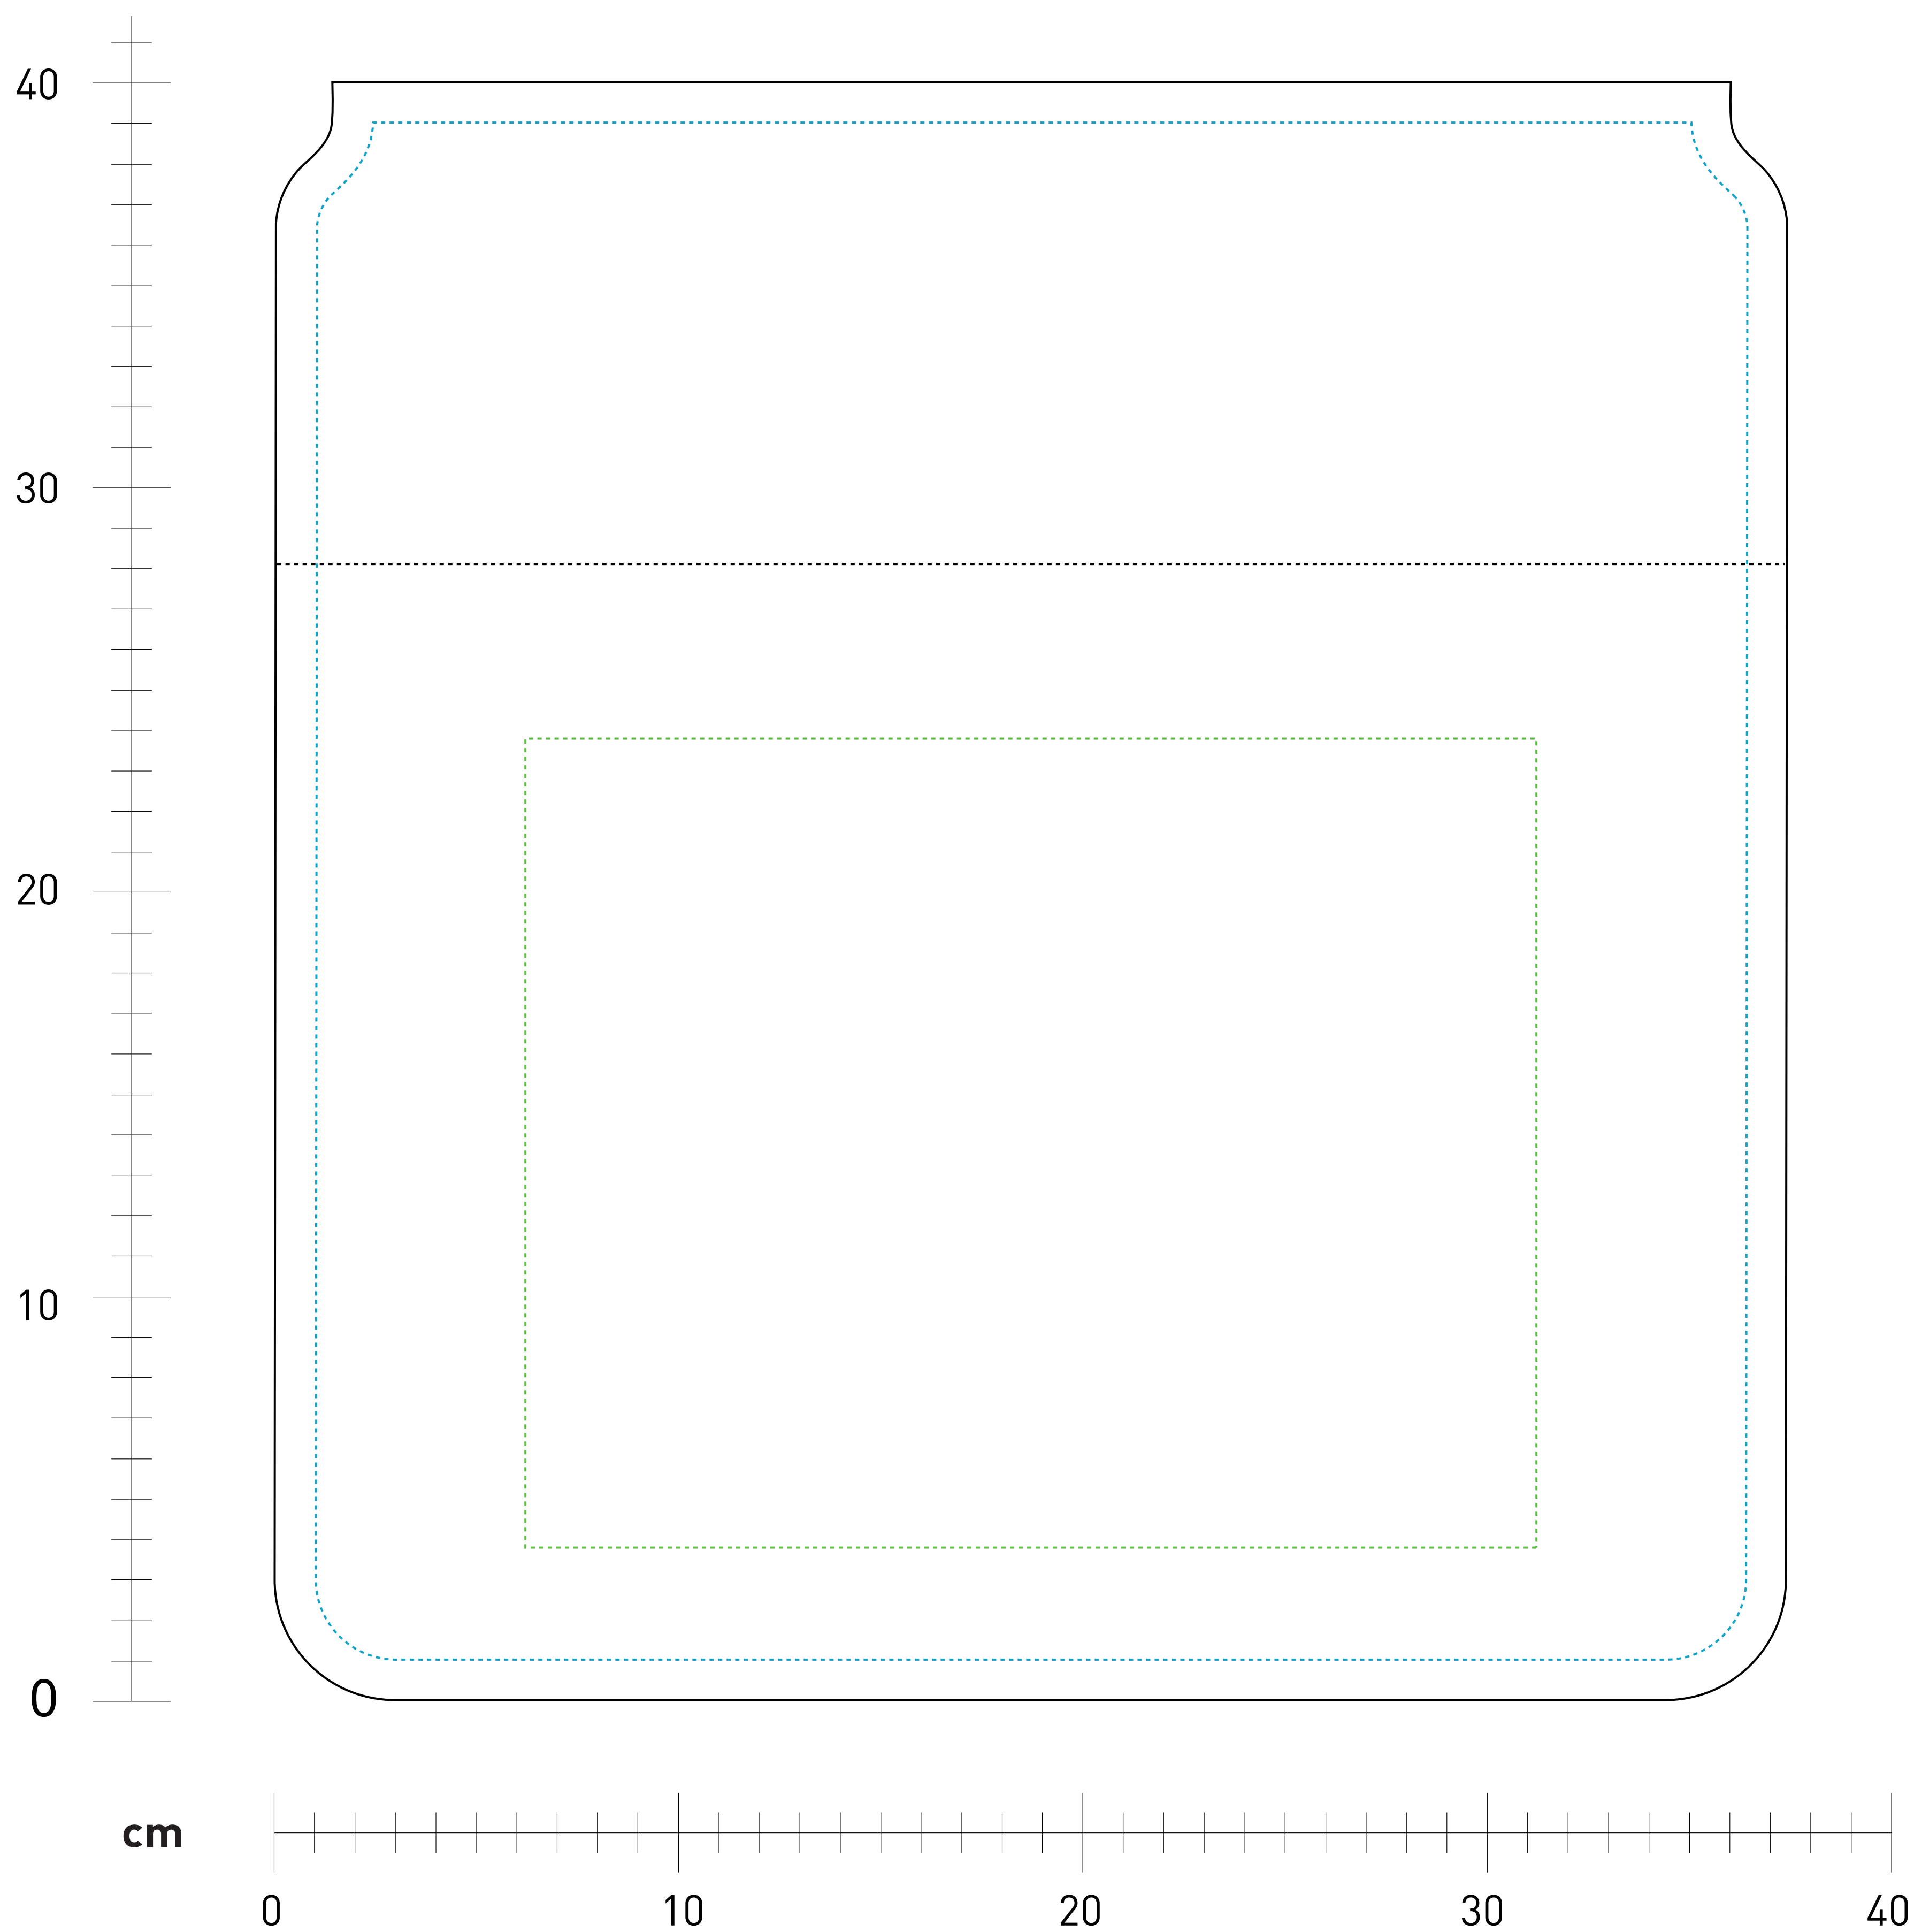

HALFAR

1802814 LorryBag® ECO Überschlag

Maßstab 1:1

Maßangaben (BxH):

———	Zuschnittmaß	37,4 x 40 cm
- - - - -	Druckmaß Siebdruck	25 x 20 cm
· · · · ·	Sichtmaß	35,4 x 38 cm
- · - · -	frontaler Sichtbereich	27 cm

Wichtiger Hinweis!

Digitaldruck nur in CMYK Eurokala, PANTONE-Farben können nur annähernd erreicht werden, Schriften bitte in Pfade umwandeln, für ein sattes schwarz die Werte C86 M85 Y79 K100 verwenden.