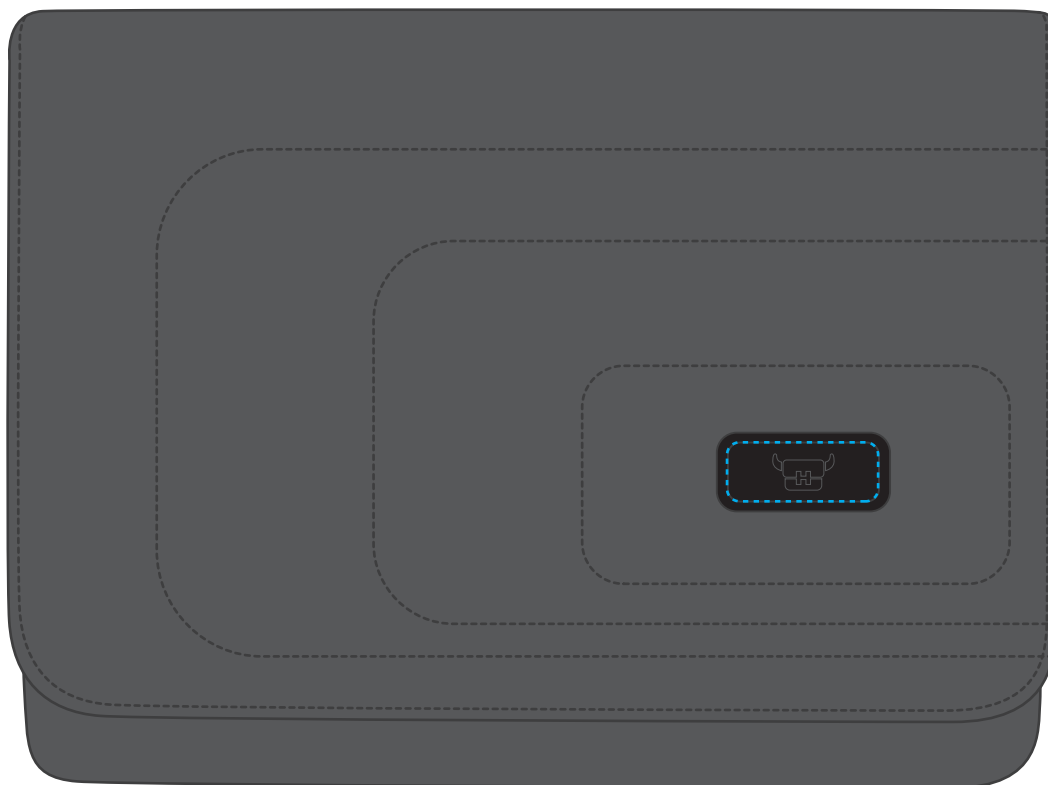

# 1816053 Hülle / sleeve FRAME

Fläche für Ihr Logo (B 57,5 mm x H 23 mm)  
area for your logo (W 57,5 mm x H 23 mm)

## Taschenmaß (BxHxT) / size of the bag (WxHxD):

39 cm x 29 cm x 3 cm