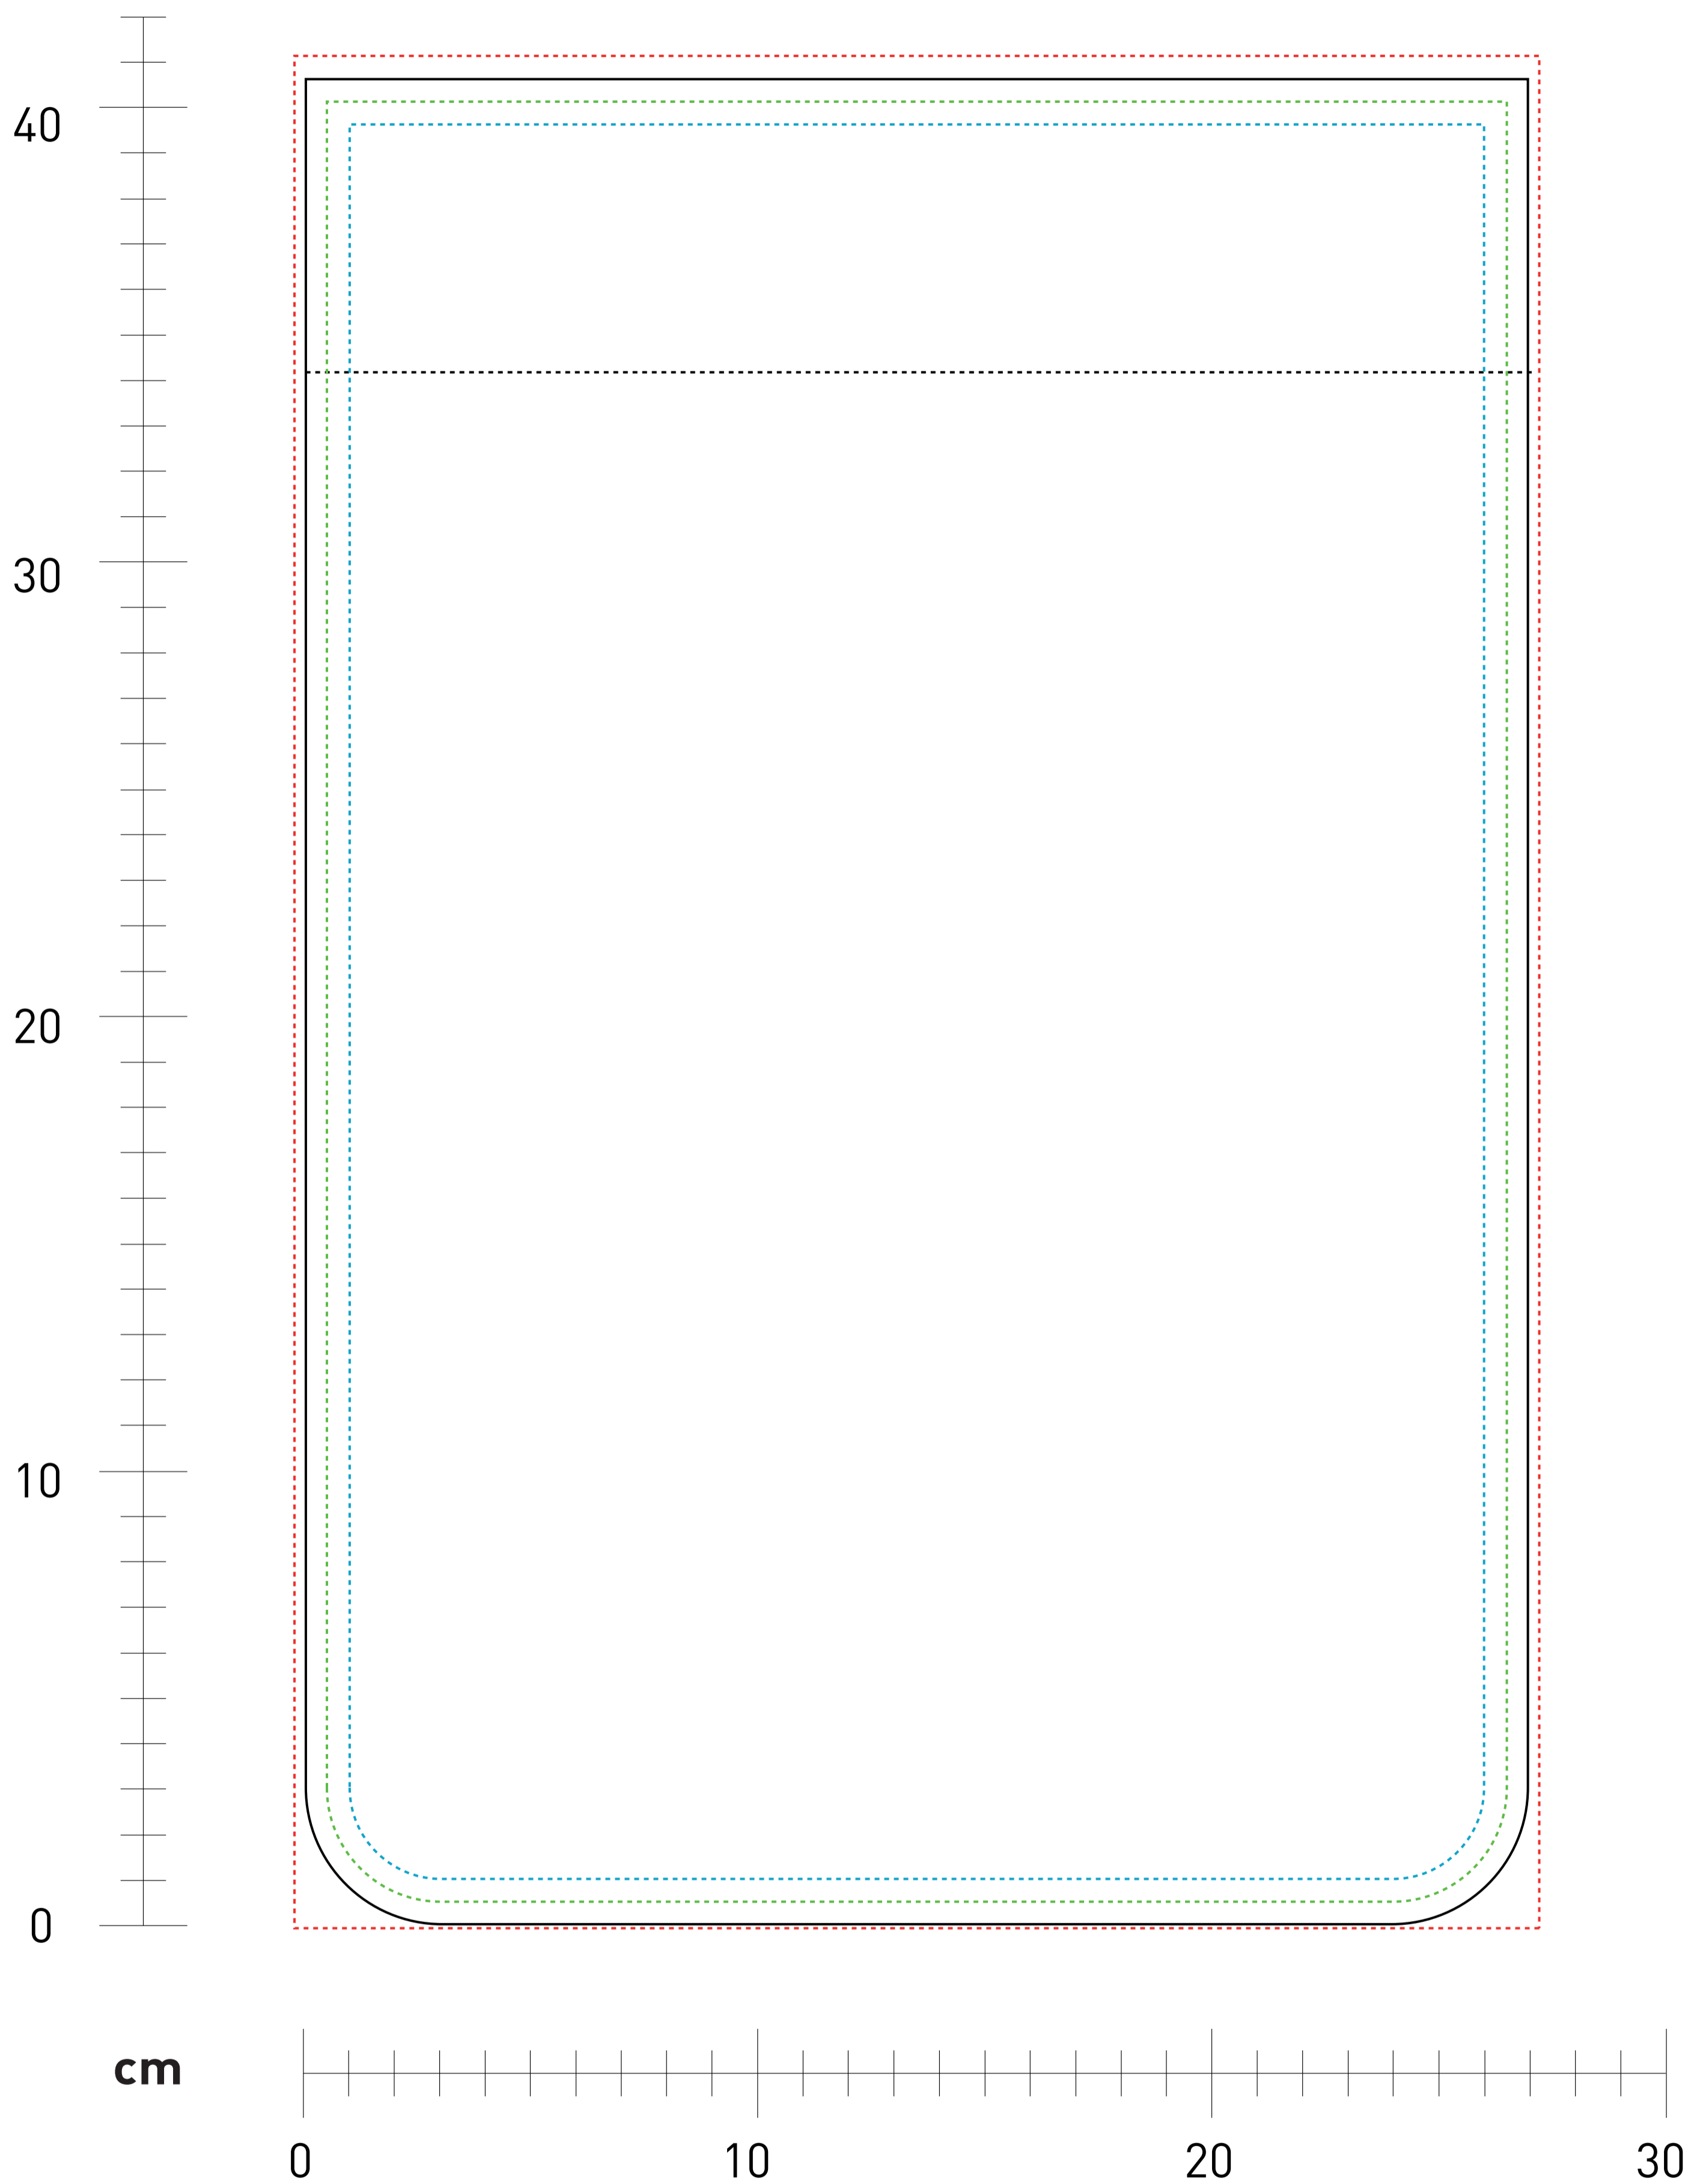

HALFAR

1101401#H LorryBag® Original 1 H flap

scale 1:1

Measurement (WxH):

—————	cutting measurement	26,9 x 40,6 cm
.....	printing size digital	27,4 x 41,2 cm
.....	printing size screen	25,9 x 39,6 cm
.....	visible size	24,9 x 38,6 cm
.....	visible size front part	33 cm