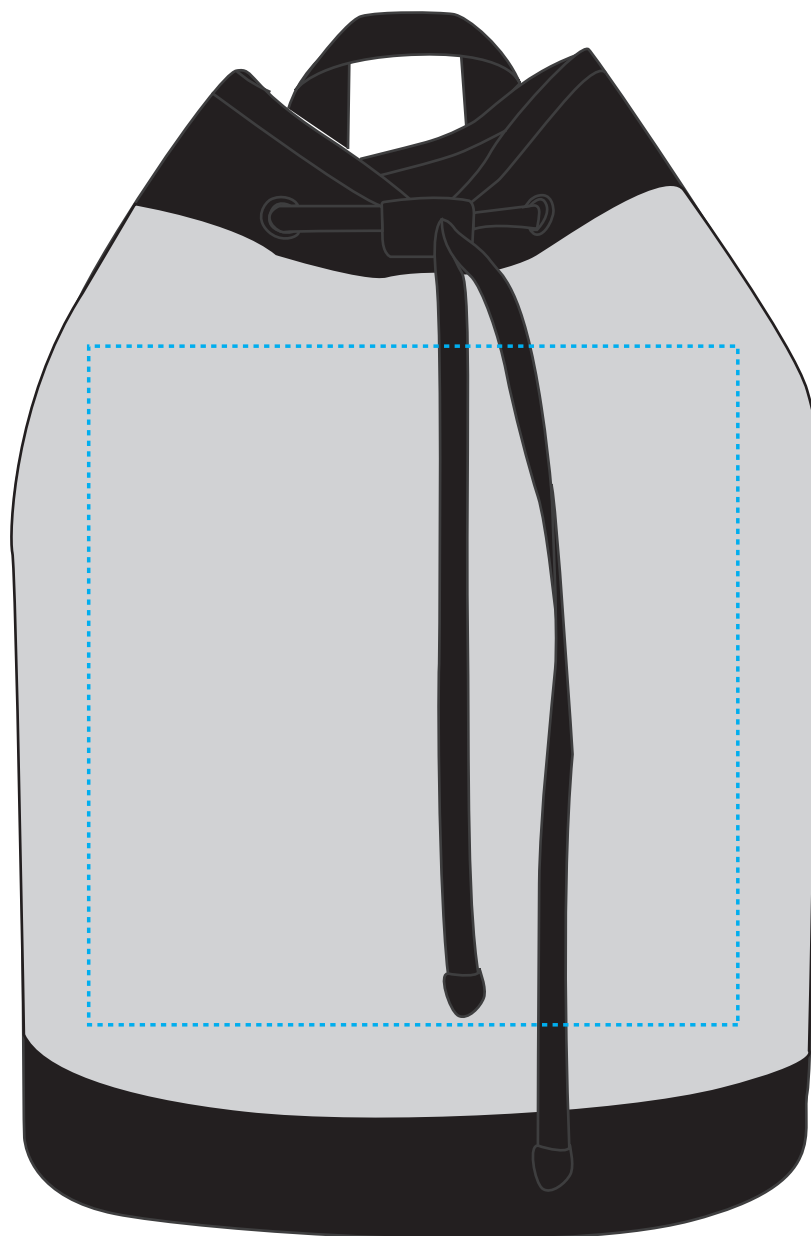

# 1814029 Matchesack / duffle bag ELEGANCE

Fläche für Ihr Logo (B 22 cm x H 23 cm)  
area for your logo (W 22 cm x H 23 cm)

## Taschenmaß (BxHxT) / size of the bag (WxHxD):

23,5 x 40 x 17,5 cm