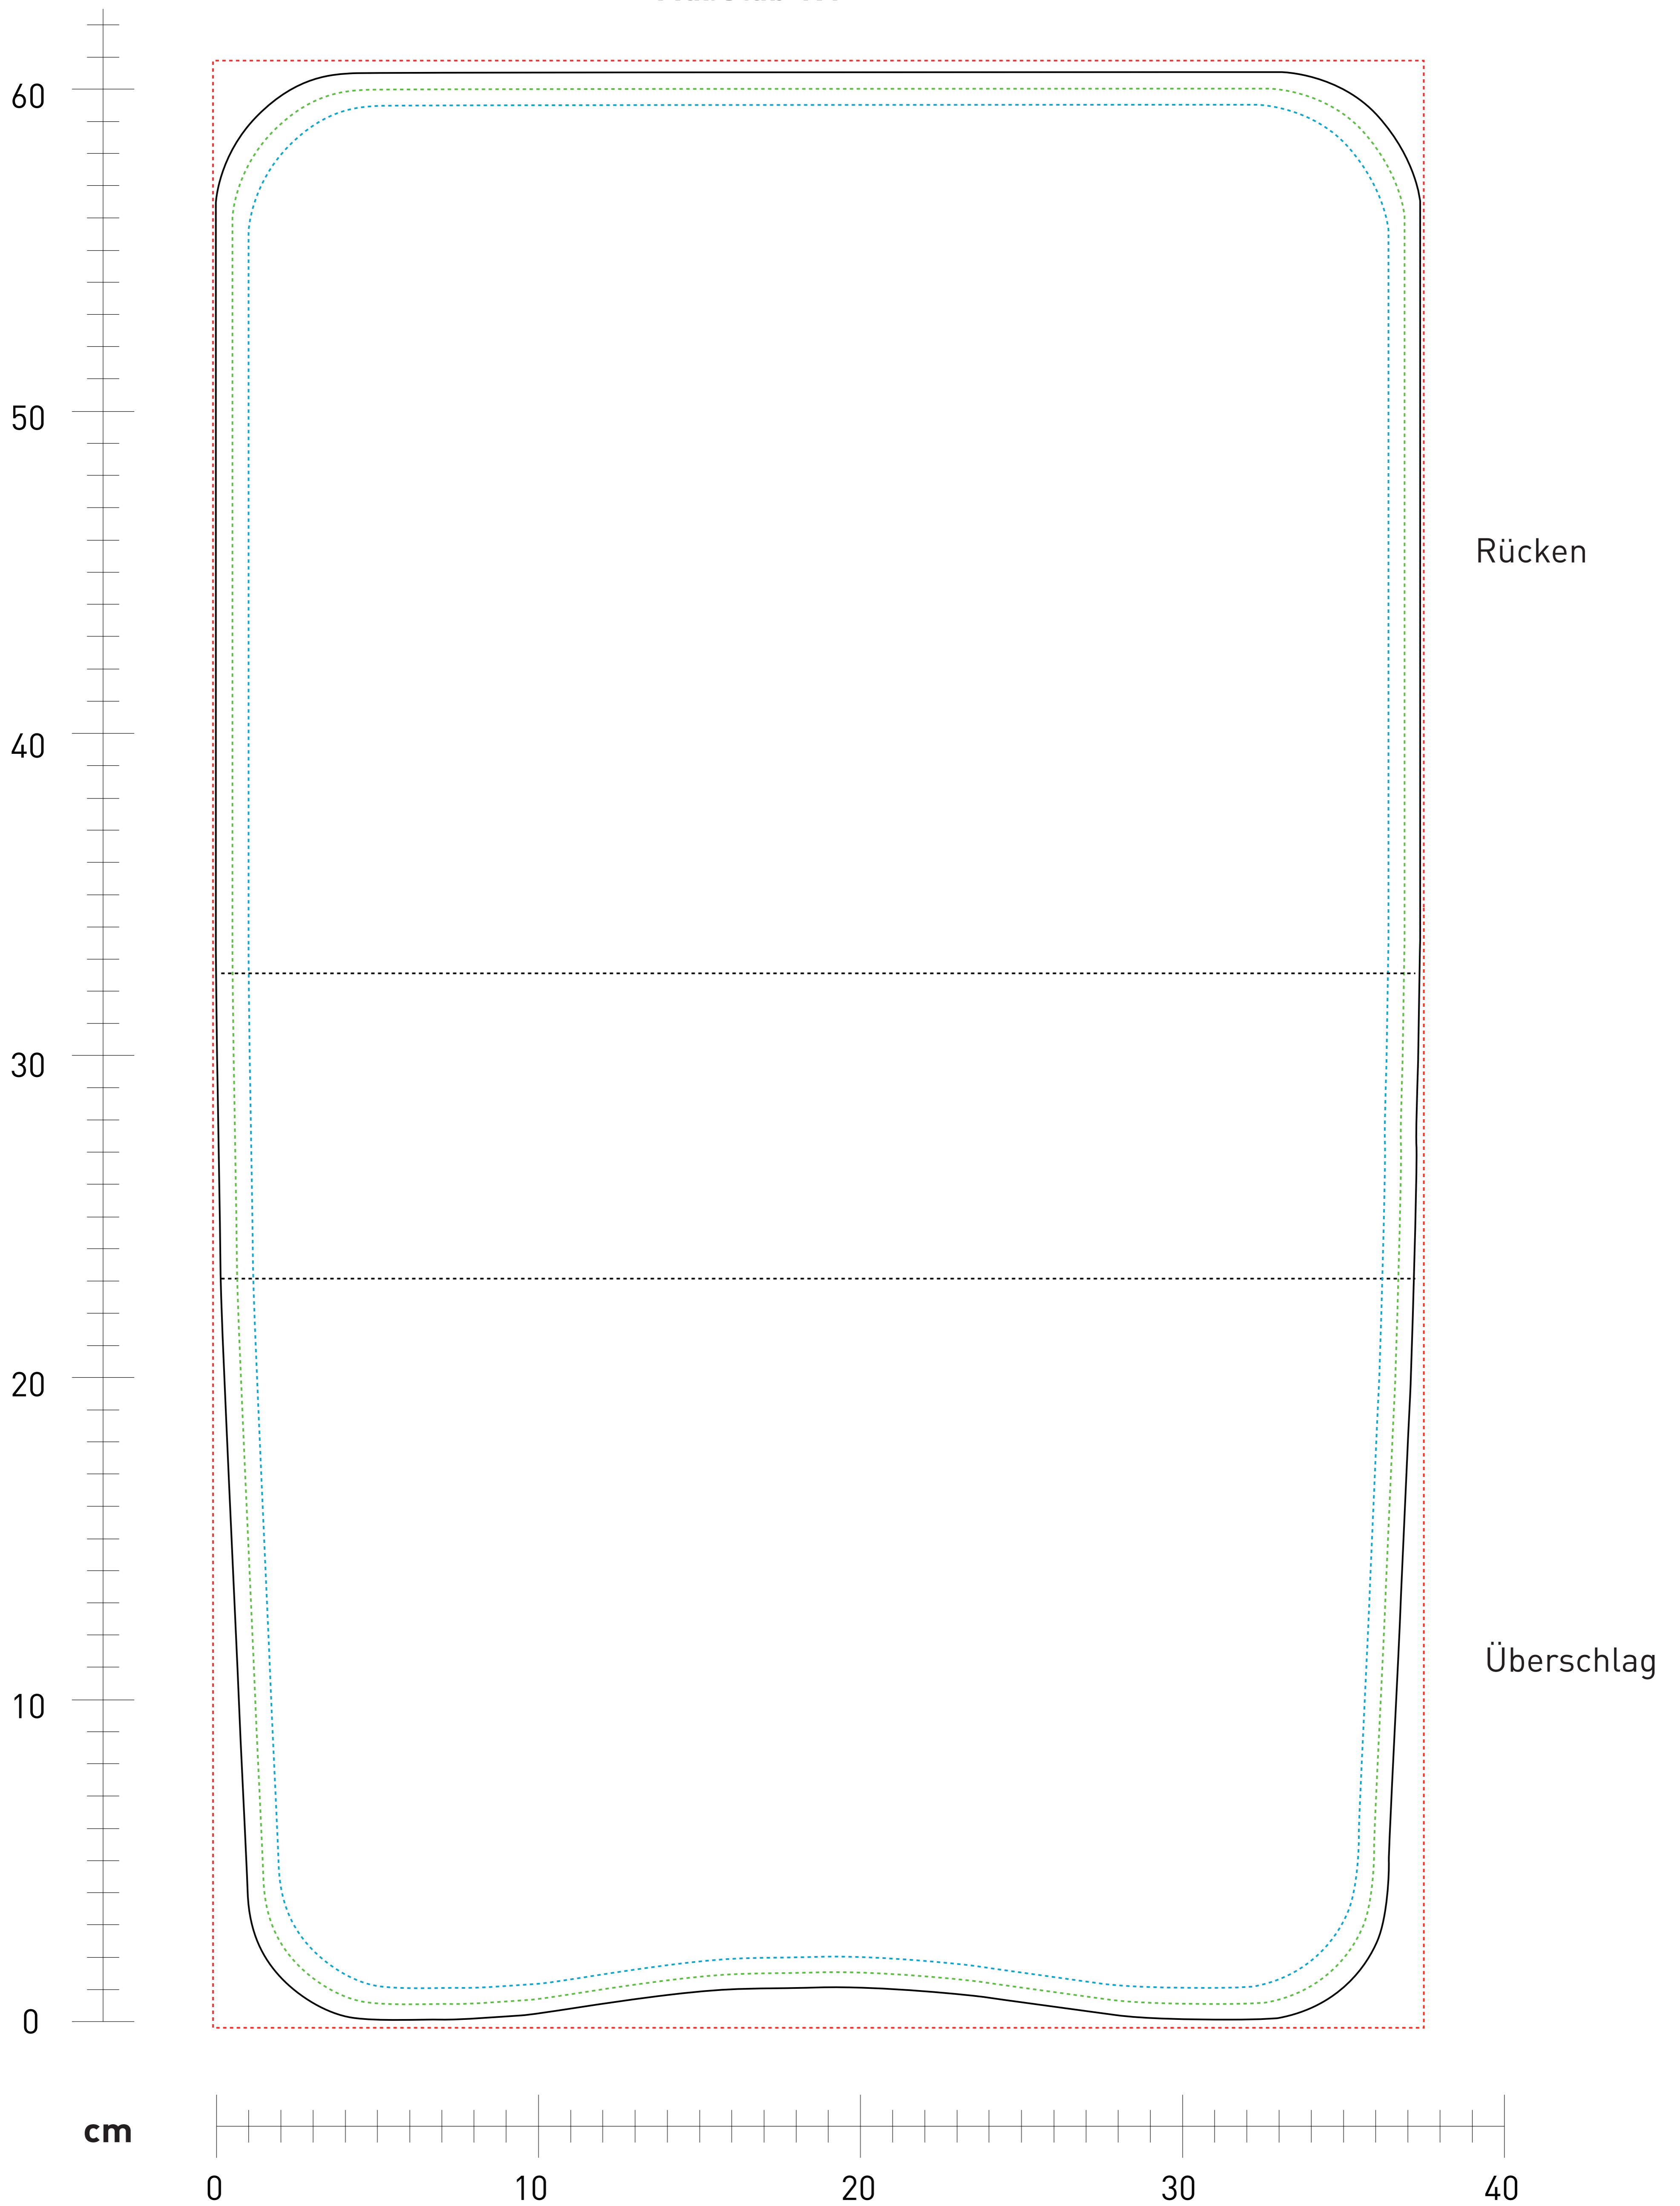

# HALFAR

1109109 LorryBag® Original 2 Überschlag / Rücken durchgehend

Maßstab 1:1

#### Maßangaben (BxH):

—	Zuschnittmaß	37,4 x 60,5 cm
---	Druckmaß Digitaldruck	37,6 x 61,1 cm
---	Druckmaß Siebdruck	36,4 x 59,5 cm
---	Sichtmaß	35,4 x 58,5 cm
---	frontaler Sichtbereich	22 cm

#### Wichtiger Hinweis!

Digitaldruck nur in CMYK Euroskala, PANTONE-Farben können nur annähernd erreicht werden, Schriften bitte in Pfade umwandeln, für ein sattes schwarz die Werte C86 M85 Y79 K100 verwenden.