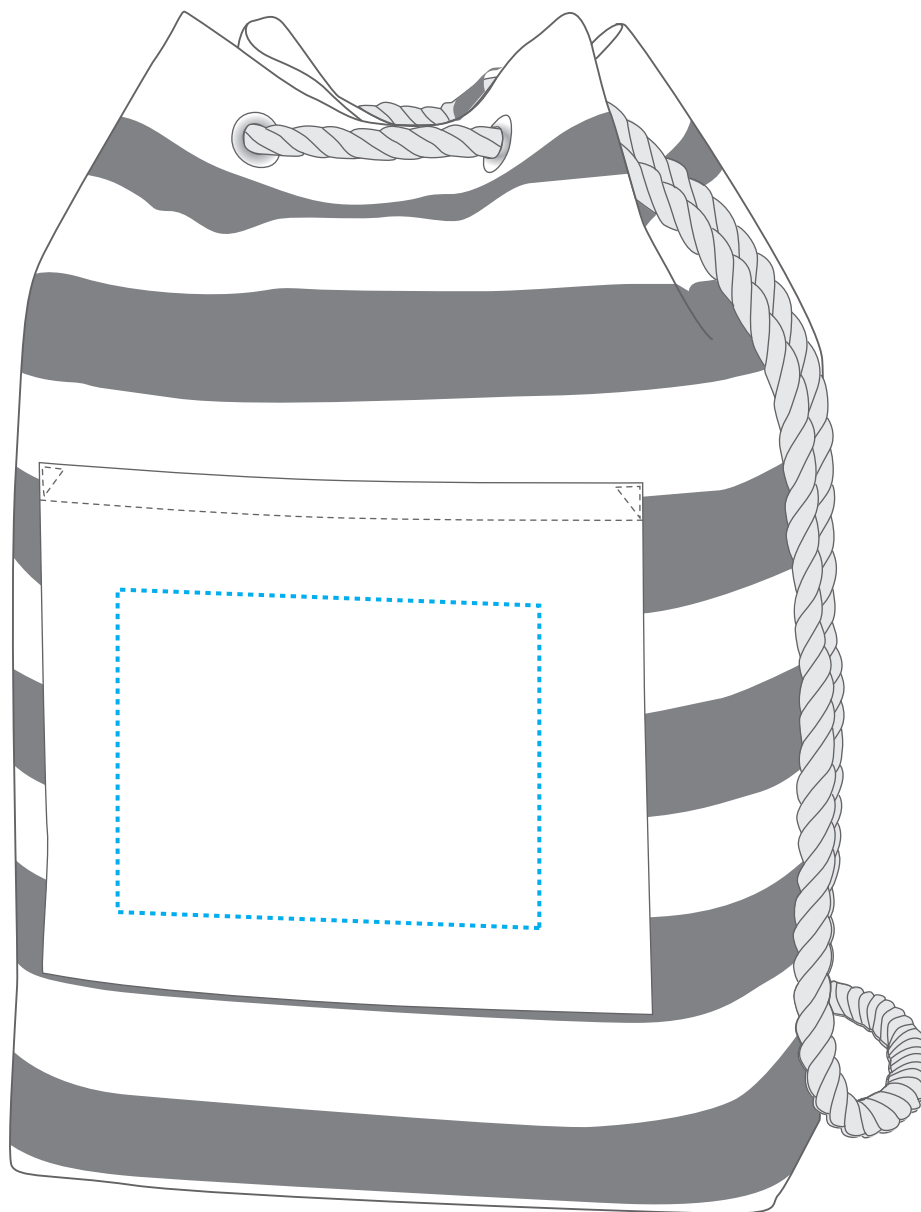

# 1813348 Rucksack / backpack BEACH

Fläche für Ihr Logo (B 17 cm x H 13 cm)  
area for your logo (W 17 cm x H 13 cm)

**Taschenmaß (BxHxT) / size of the bag (WxHxD):**  
30 cm x 48 cm x 15 cm