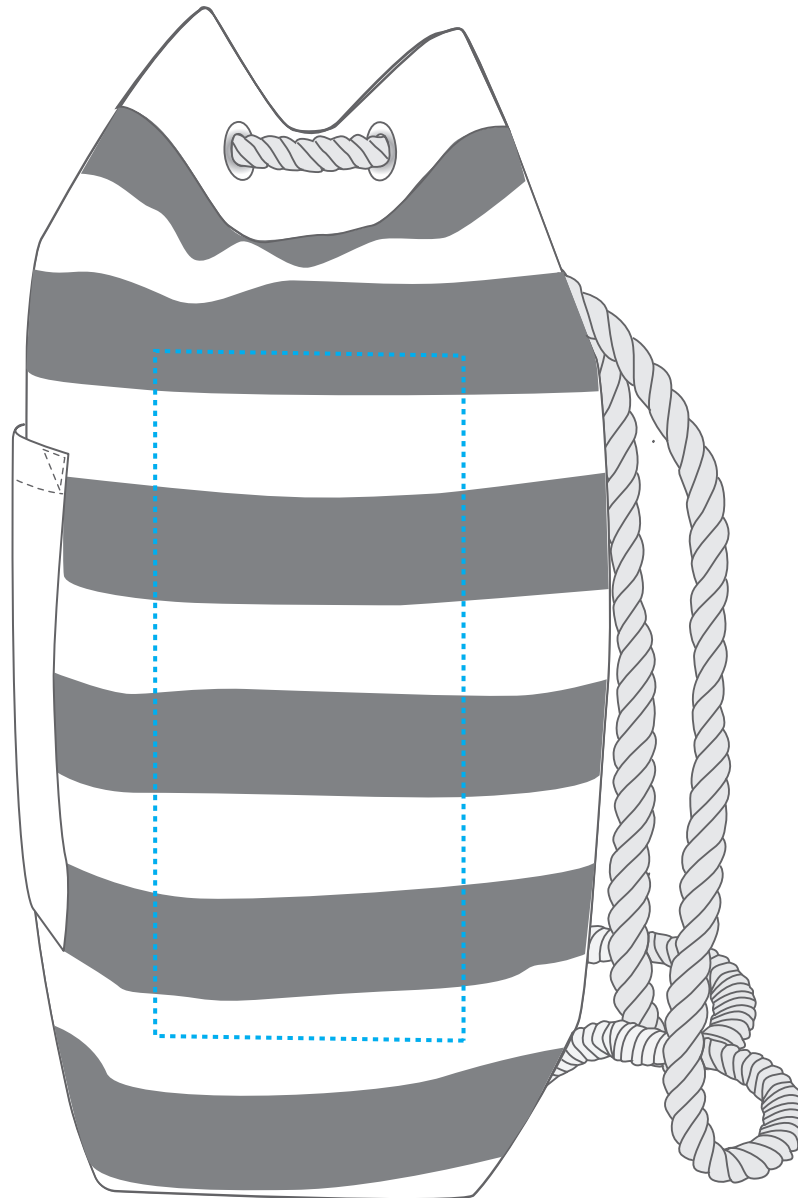

1813348 Rucksack / backpack BEACH

Fläche für Ihr Logo (B 12 cm x H 28 cm)
area for your logo (W 12 cm x H 28 cm)

Taschenmaß (BxHxT) / size of the bag (WxHxD):

30 cm x 48 cm x 15 cm

Achtung!

Die Werbeflächen können variieren. In Ausnahmefällen sind auch größere Flächen möglich. Bitte sprechen Sie uns an!

Attention!

The decoration area may differ in exceptional case larger areas can be realized. Please get in contact with us!

Spezifikationen:

Datei als eps, pdf oder ai
Farbangaben in Pantone
maximal 6 Farben
Verläufe sind nicht möglich

Specifications:

print file as eps, pdf or ai
colour code in Pantone
at maximum 6 colours
no gradients possible

Weitere Infos für Grafiker:

Schriften und Grafiken als Vektoren
minimale Strichstärke: 0,8 / neg. 1

further information for graphic designer:

fonts and graphics as vectors
minimum coat thickness: 0,8 / neg. 1