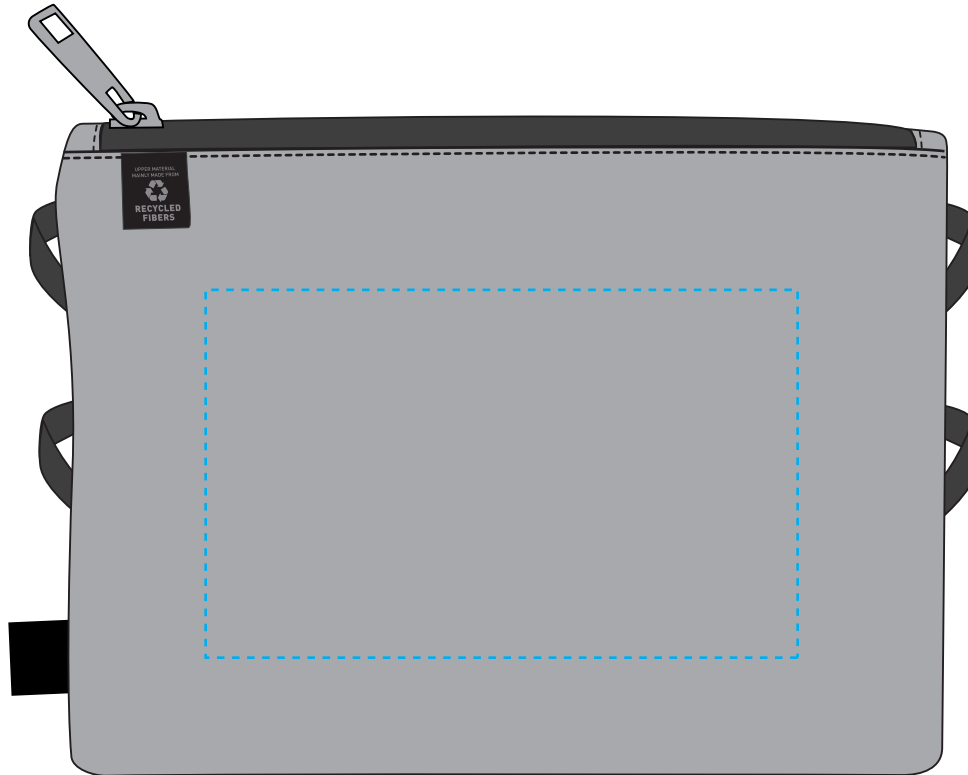

1816516 Reißverschluss-Tasche / zip bag EUROPE

Fläche für Ihr Logo
area for your Logo

(B 16 cm x H 10 cm)
(W 16 cm x H 10 cm)

Taschenmaß (BxH) / size of the bag (WxH):

25 cm x 18 cm

Achtung!

Die Werbeflächen können variieren. In Ausnahmefällen sind auch größere Flächen möglich. Bitte sprechen Sie uns an!

Attention!

The decoration area may differ in exceptional case larger areas can be realized. Please get in contact with us!

Spezifikationen:

Datei als eps, pdf oder ai
Farbangaben in Pantone
maximal 6 Farben
Verläufe sind nicht möglich

Specifications:

print file as eps, pdf or ai
colour code in Pantone
at maximum 6 colours
no gradients possible

Weitere Infos für Grafiker:

Schriften und Grafiken als Vektoren
minimale Strichstärke: 0,4 / neg. 0,5