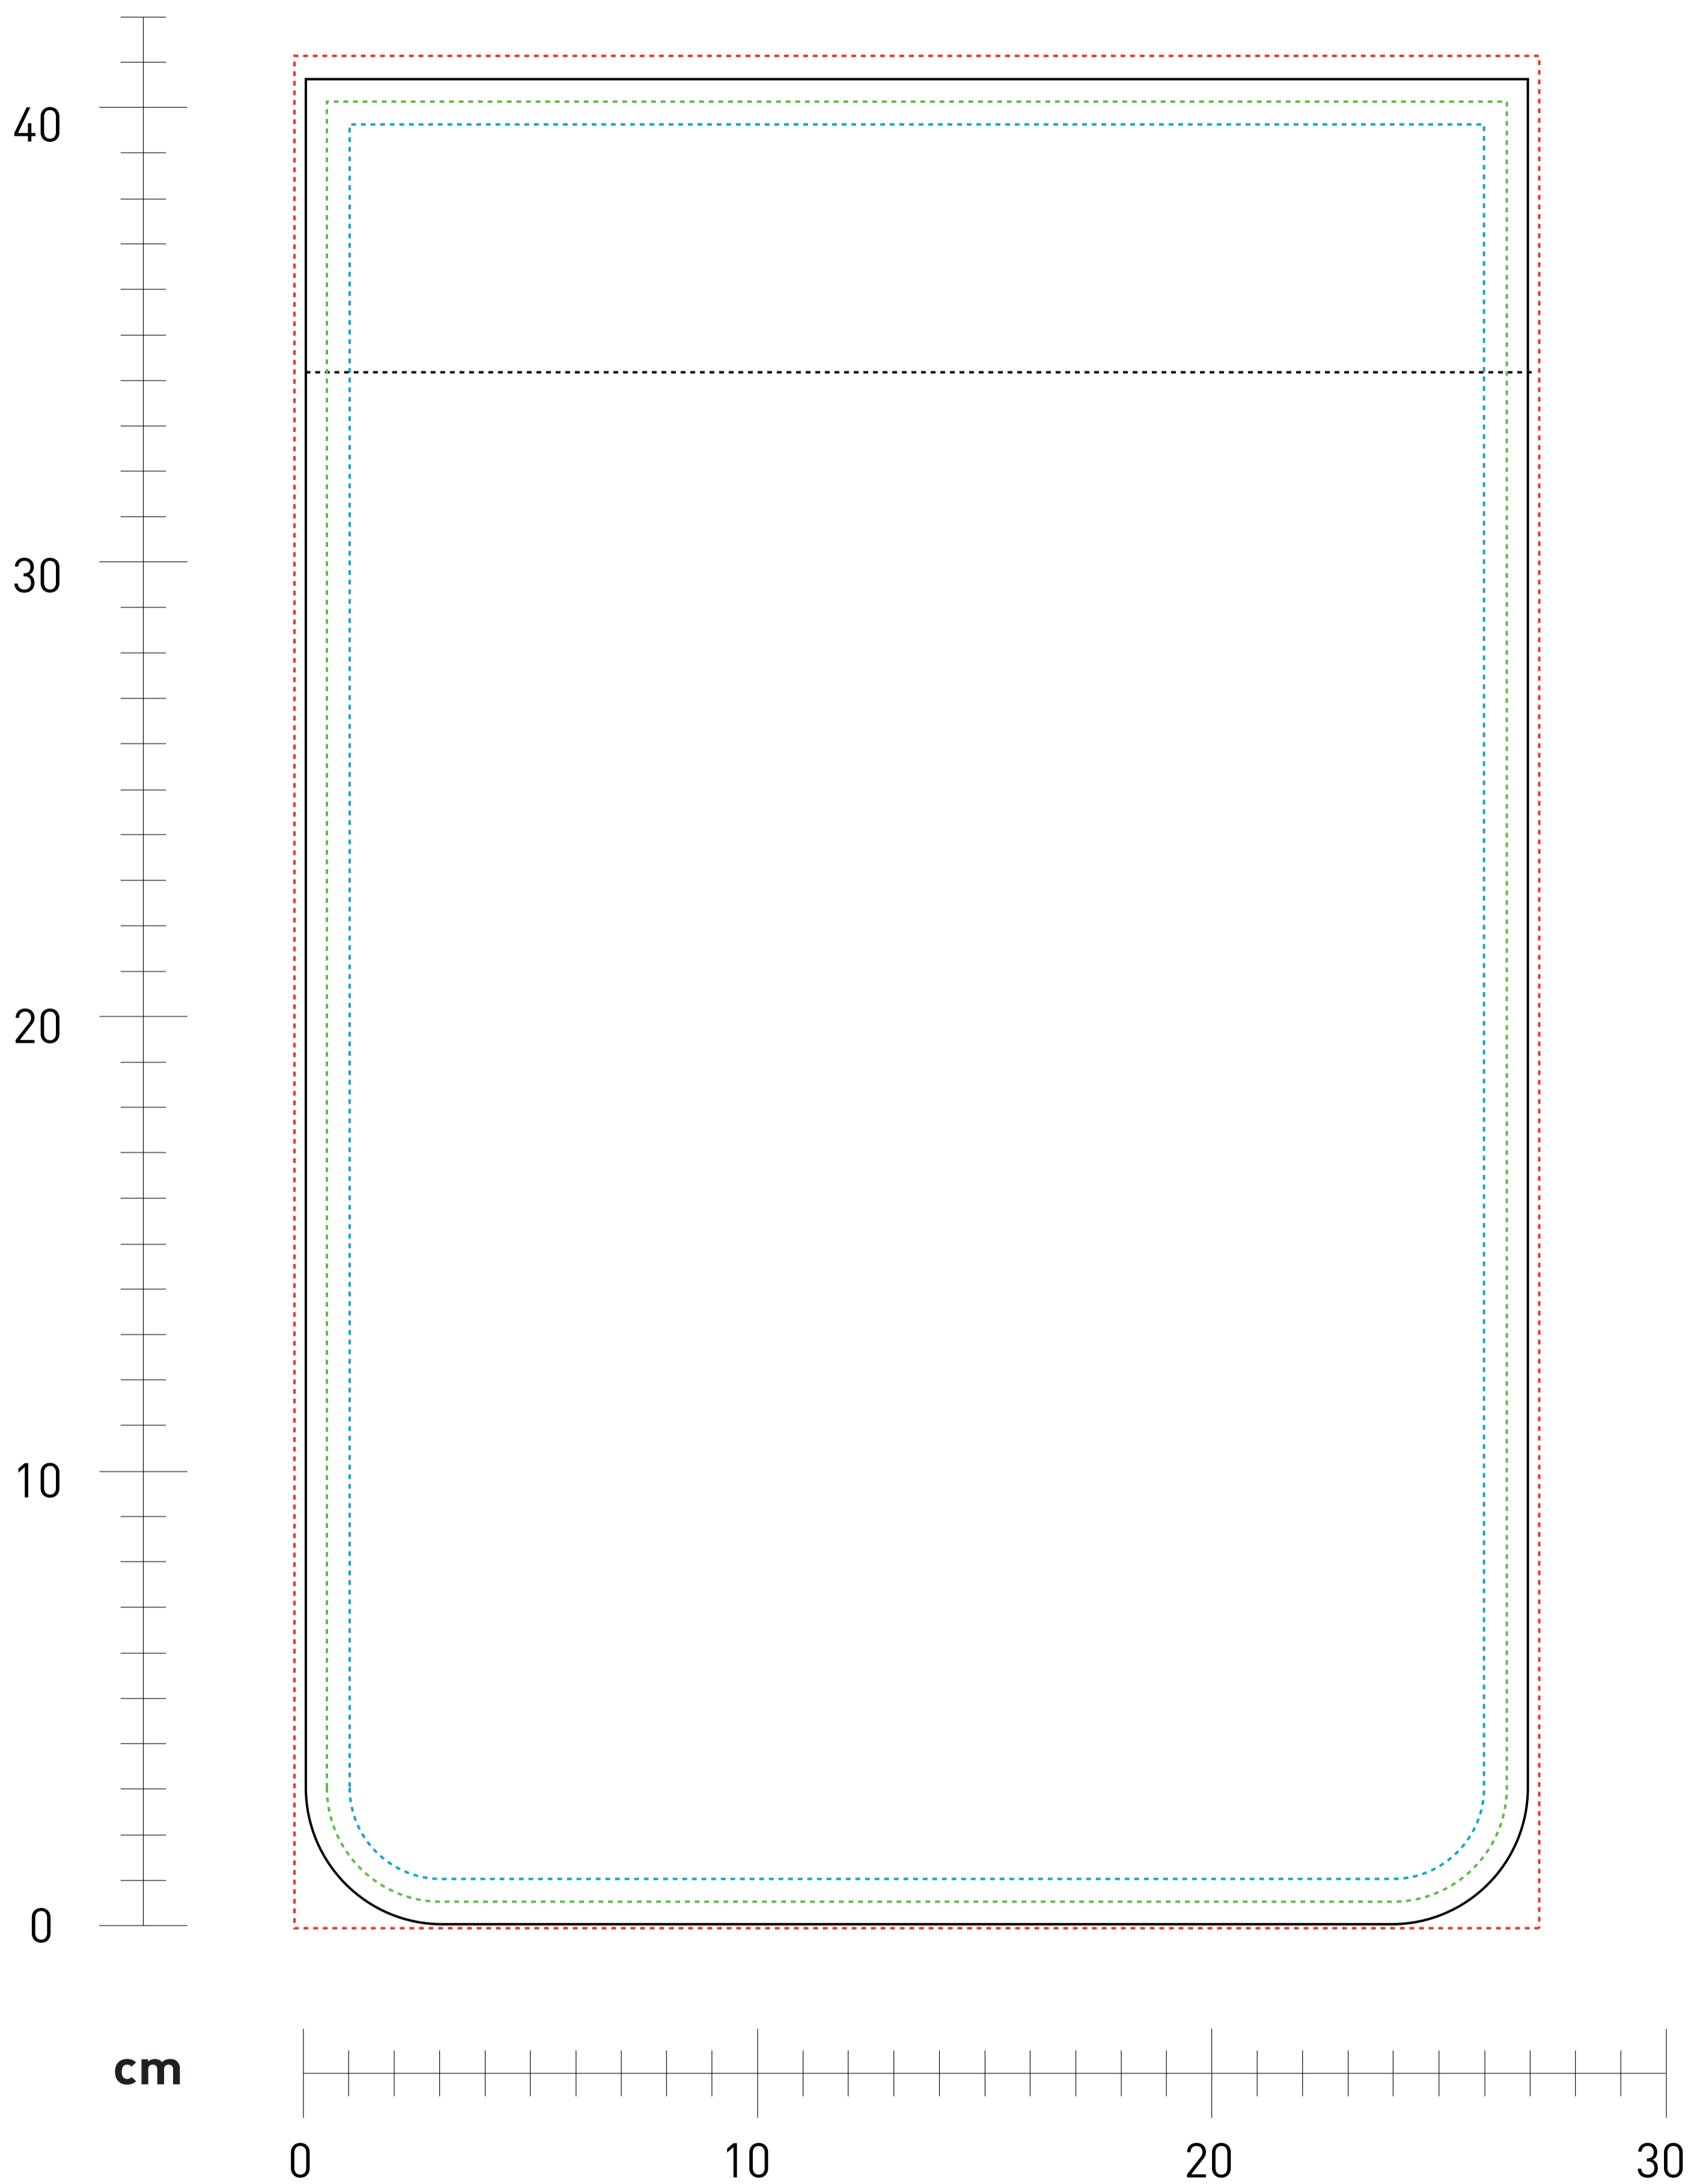

HALFAR

1101401#H LorryBag® Original 1 H Überschlag

Maßstab 1:1

Maßangaben (BxH):

—————	Zuschnittmaß	26,9 x 40,6 cm
.....	Druckmaß Digitaldruck	27,4 x 41,2 cm
.....	Druckmaß Siebdruck	25,9 x 39,6 cm
.....	Sichtmaß	24,9 x 38,6 cm
.....	frontaler Sichtbereich	33 cm

Wichtiger Hinweis!

Digitaldruck nur in CMYK Euroskala, PANTONE-Farben können nur annähernd erreicht werden, Schriften bitte in Pfade umwandeln, für ein sattes schwarz die Werte C86 M85 Y79 K100 verwenden.