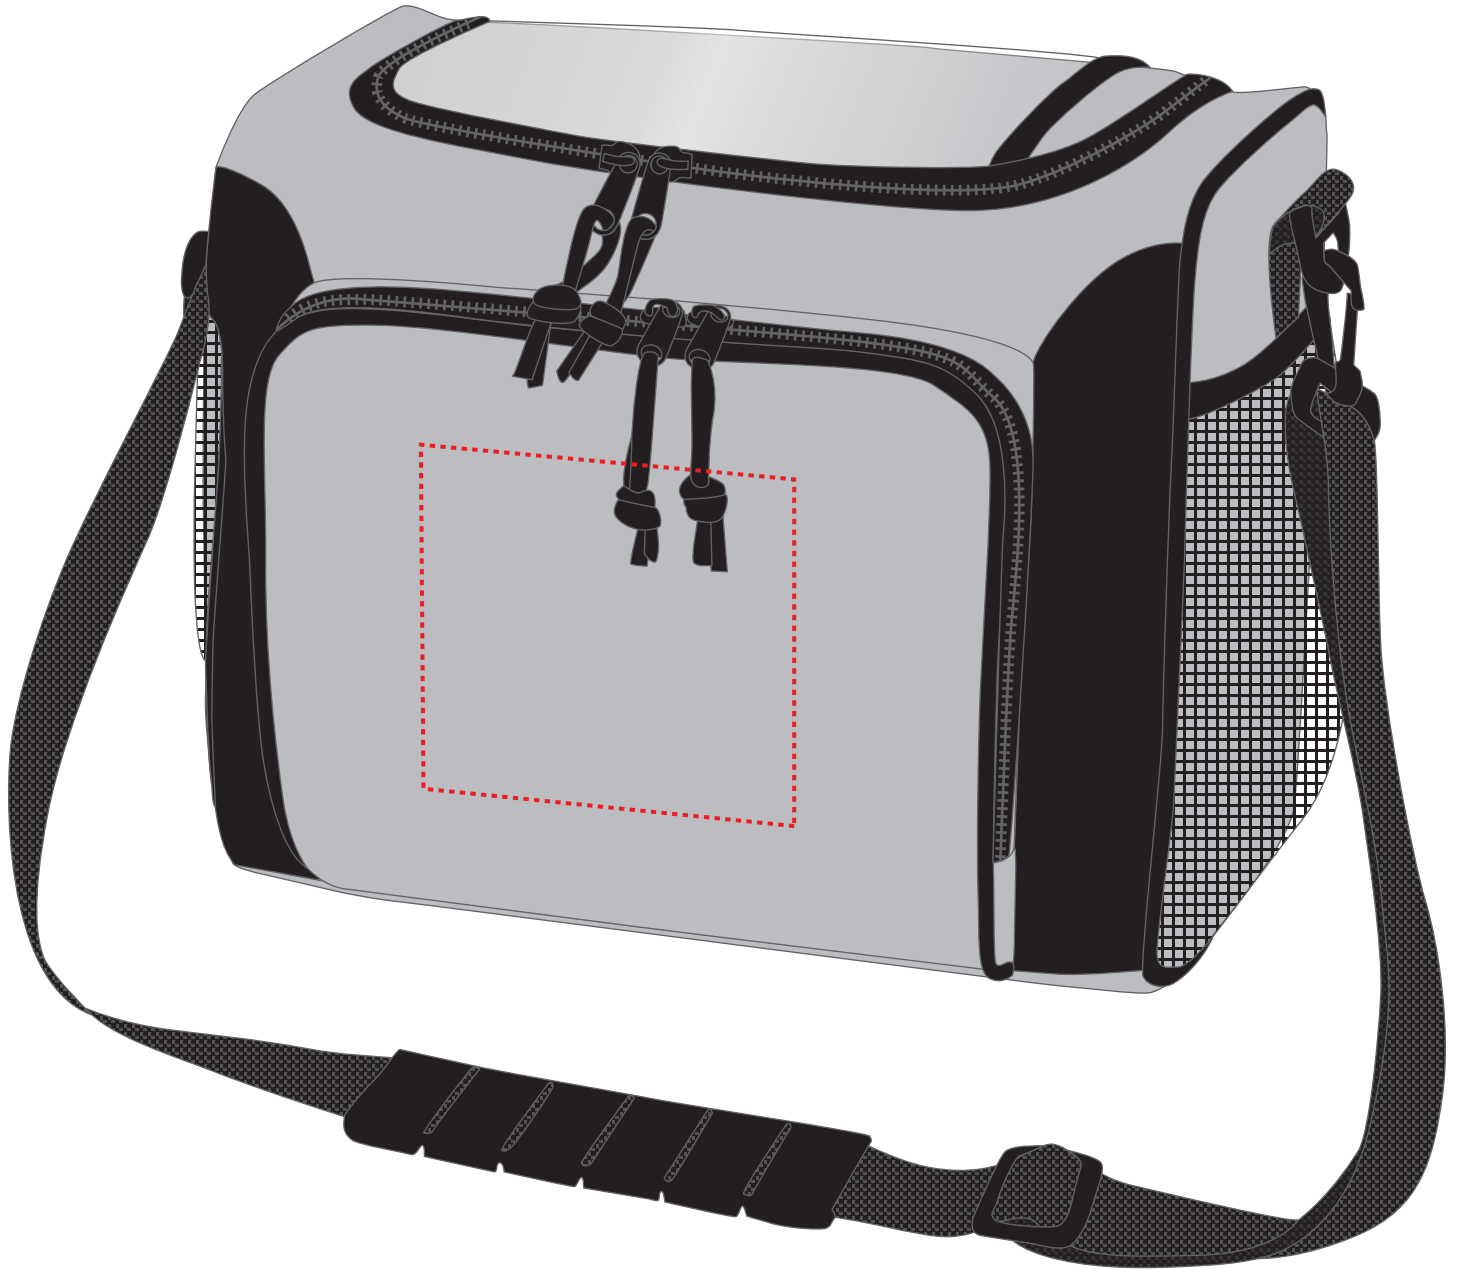

# 1802721 Kühltasche SPORT / cooler bag SPORT

Fläche für Ihr Sticklogo (B 11 cm x H 11 cm)  
area for your embroidery (W 11 cm x H 11 cm)

## Taschenmaß (BxHxT) / size of the bag (WxHxD):

30 cm x 24 cm x 18 cm