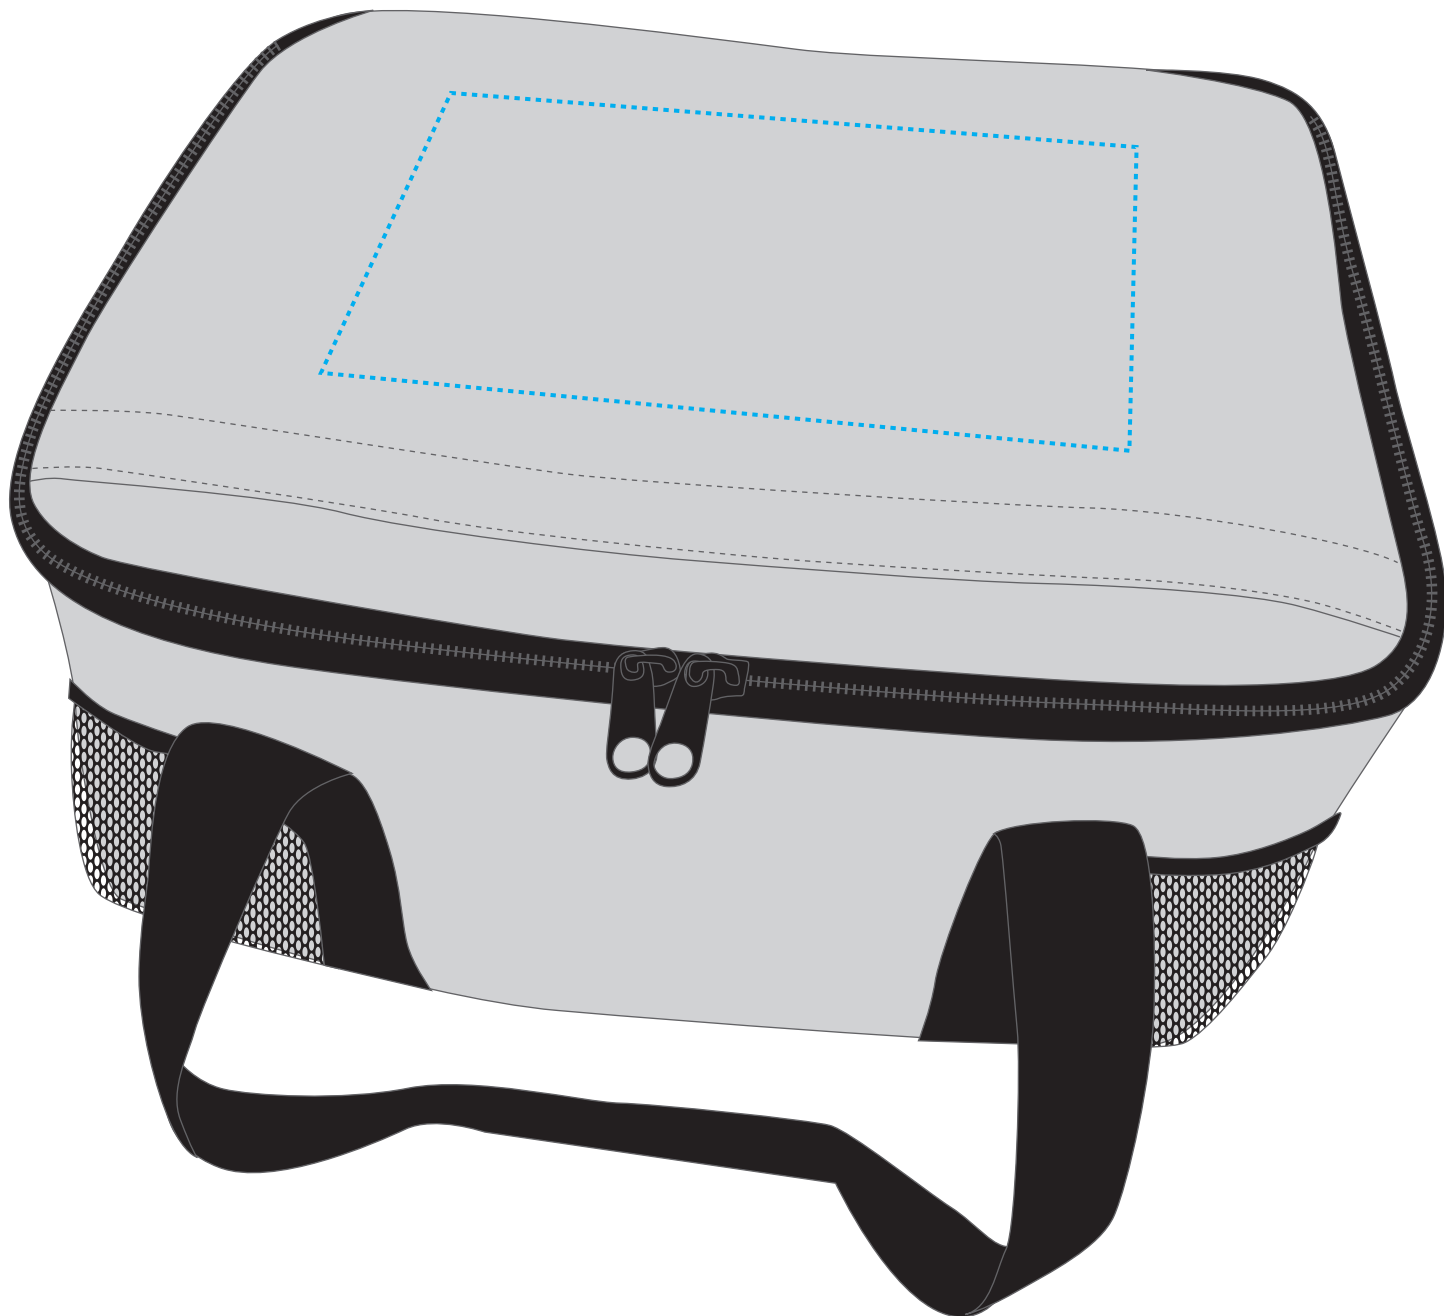

1812211 Kühltasche FAMILY / cool bag FAMILY

Fläche für Ihr Logo (B 22 cm x H 15 cm)
area for your logo (W 22 cm x H 15 cm)

Taschenmaß (BxHxT) / size of the bag (WxHxD):

37 cm x 20 cm x 27 cm

Achtung!

Die Werbeflächen können variieren. In Ausnahmefällen sind auch größere Flächen möglich. Bitte sprechen Sie uns an!

Attention!

The decoration area may differ in exceptional case larger areas can be realized. Please get in contact with us!

Spezifikationen:

Datei als eps, pdf oder ai
Farbangaben in Pantone
maximal 6 Farben
Verläufe sind nicht möglich