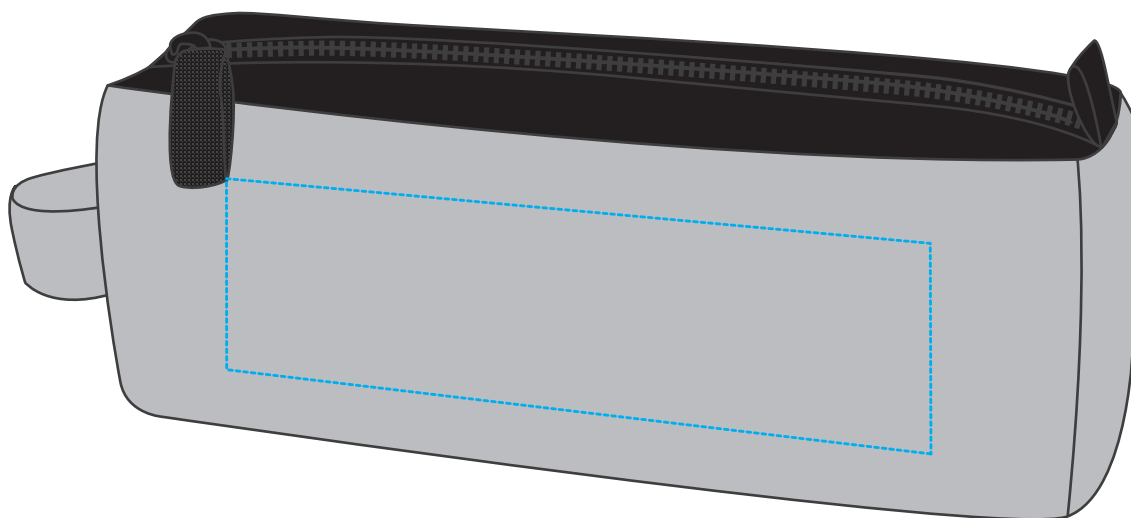

1814027 Etui / Case ELEGANCE

Fläche für Ihr Logo (B 14 cm x H 4 cm)
area for your logo (W 14 cm x H 4 cm)

Taschenmaß (BxHxT) / size of the bag (WxHxD):

20 x 7 x 6 cm

Achtung!

Die Werbeflächen können variieren. In Ausnahmefällen sind auch größere Flächen möglich. Bitte sprechen Sie uns an!

Attention!

The decoration area may differ in exceptional case larger areas can be realized. Please get in contact with us!

Spezifikationen:

Datei als eps, pdf oder ai
Farbangaben in Pantone
maximal 6 Farben
Verläufe sind nicht möglich