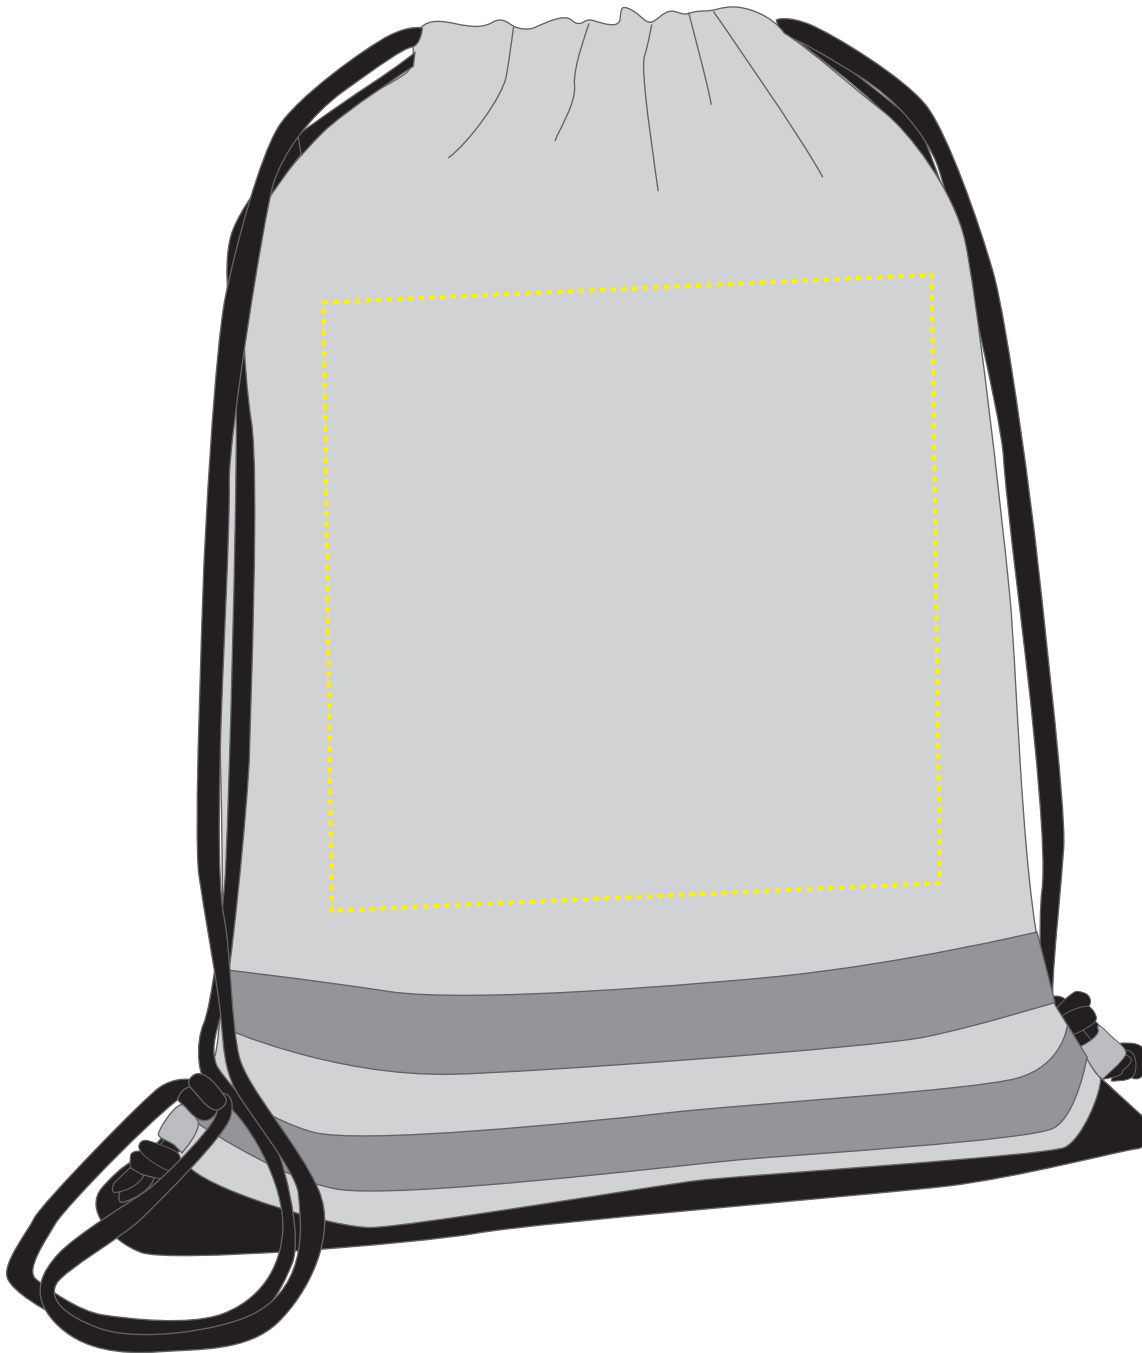

1812204 Zugbeutel REFLEX / drawstring bag REFLEX

Fläche für Ihr Logo (B 23 cm x H 23 cm)
area for your logo (W 23 cm x H 23 cm)

Taschenmaß (BxH) / size of the bag (WxH):

33 cm x 43 cm

Achtung!

Die Werbeflächen können variieren. In Ausnahmefällen sind auch größere Flächen möglich. Bitte sprechen Sie uns an!