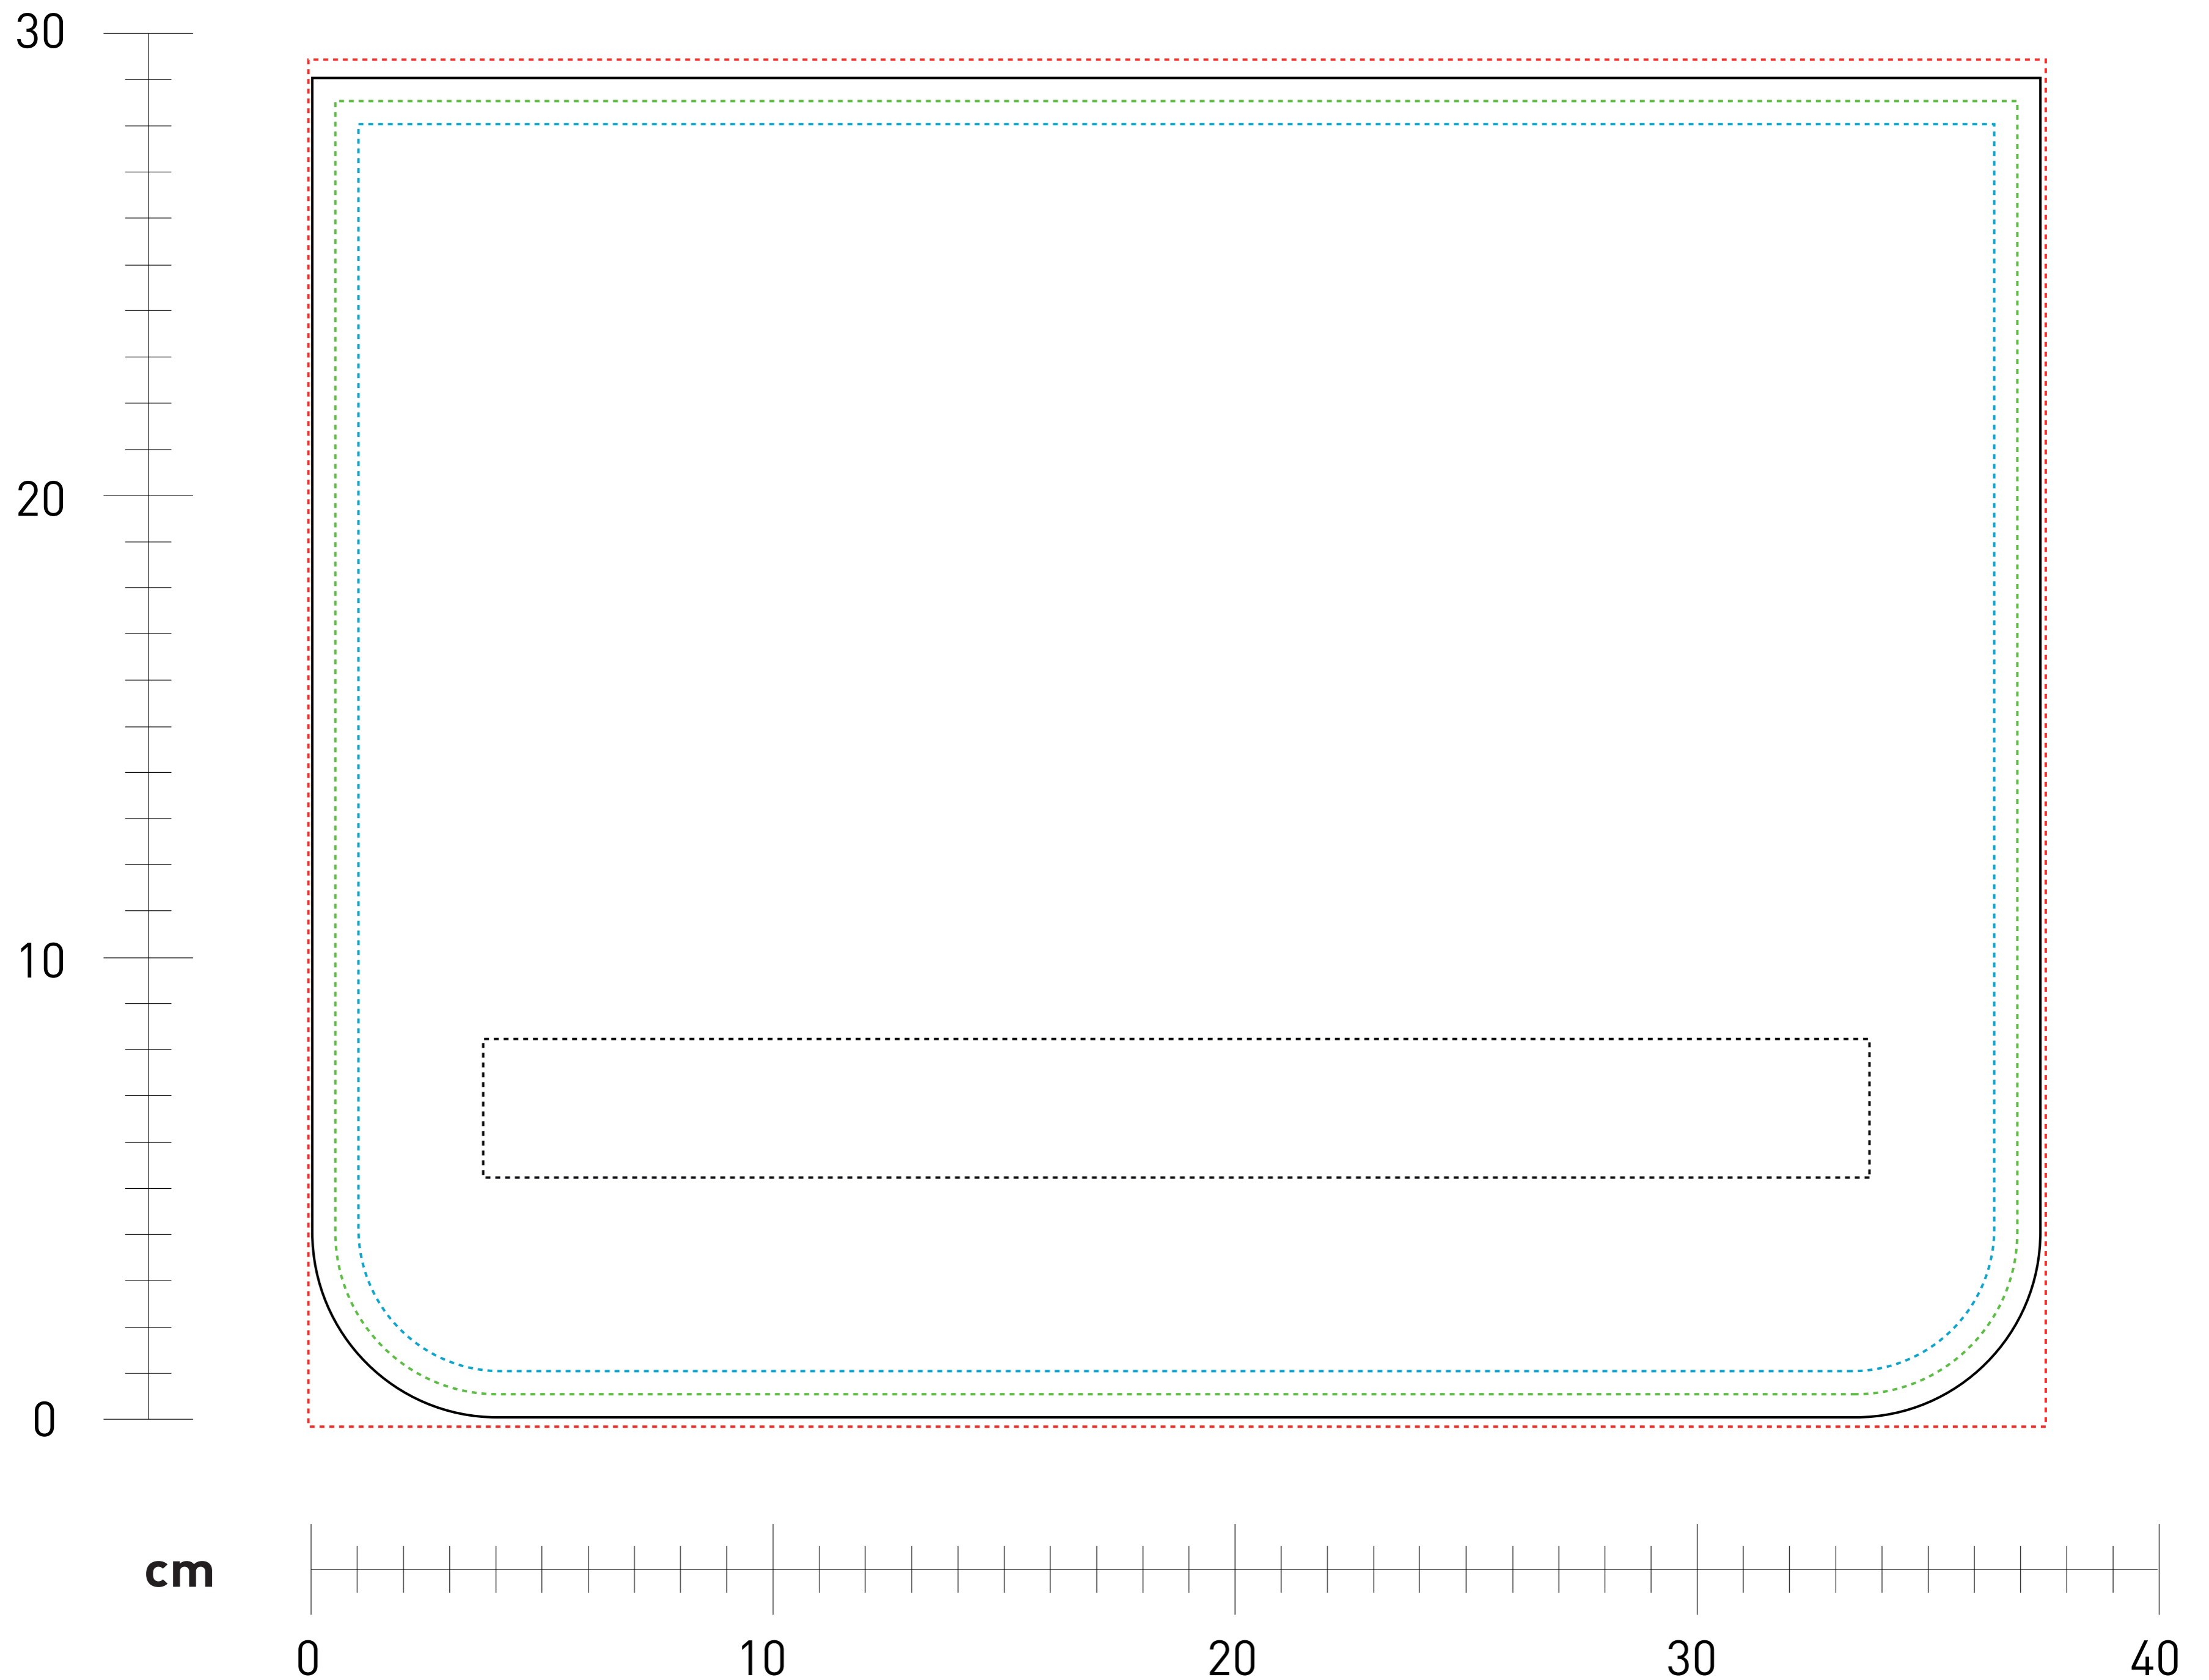

## 1803909 LorryBag® Modul 1 front / back

scale 1:1

### Measurement (WxH):

—	cutting measurement	37,4 x 29 cm
- - - -	printing size digital	37,6 x 29,6 cm
- · - · -	printing size screen	36,4 x 28 cm
- · · - ·	visible size	35,4 x 27 cm