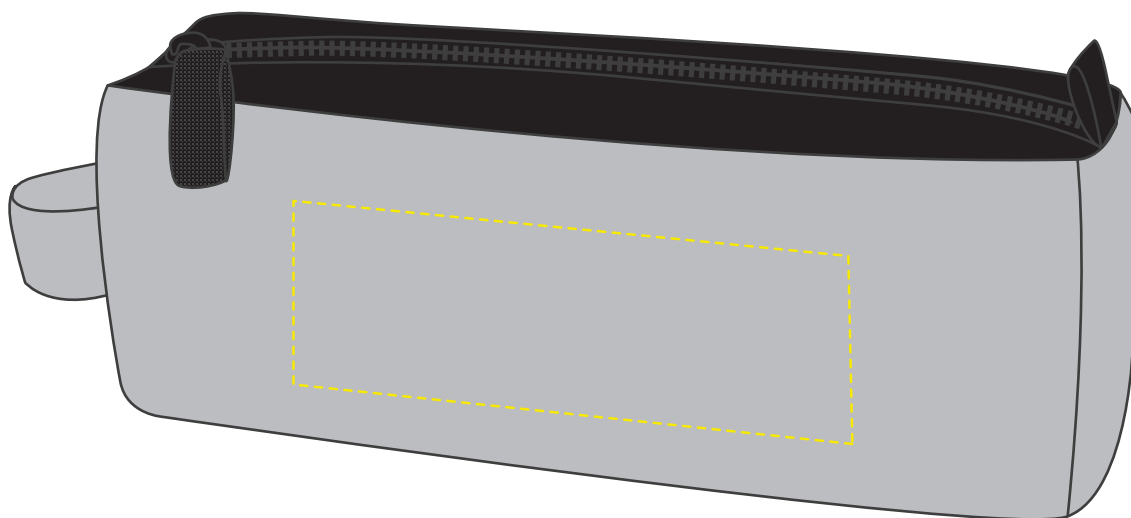

1814027 Etui / Case ELEGANCE

Fläche für Ihr Logo (B 11 cm x H 4 cm)
area for your logo (W 11 cm x H 4 cm)

Taschenmaß (BxHxT) / size of the bag (WxHxD):

20 x 7 x 6 cm

Achtung!

Die Werbeflächen können variieren. In Ausnahmefällen sind auch größere Flächen möglich. Bitte sprechen Sie uns an!

further information for graphic designer:

fonts and graphics as vectors
minimum coat thickness: 1,0 mm
black, white, gold and silver:
minimum line width from screen printing