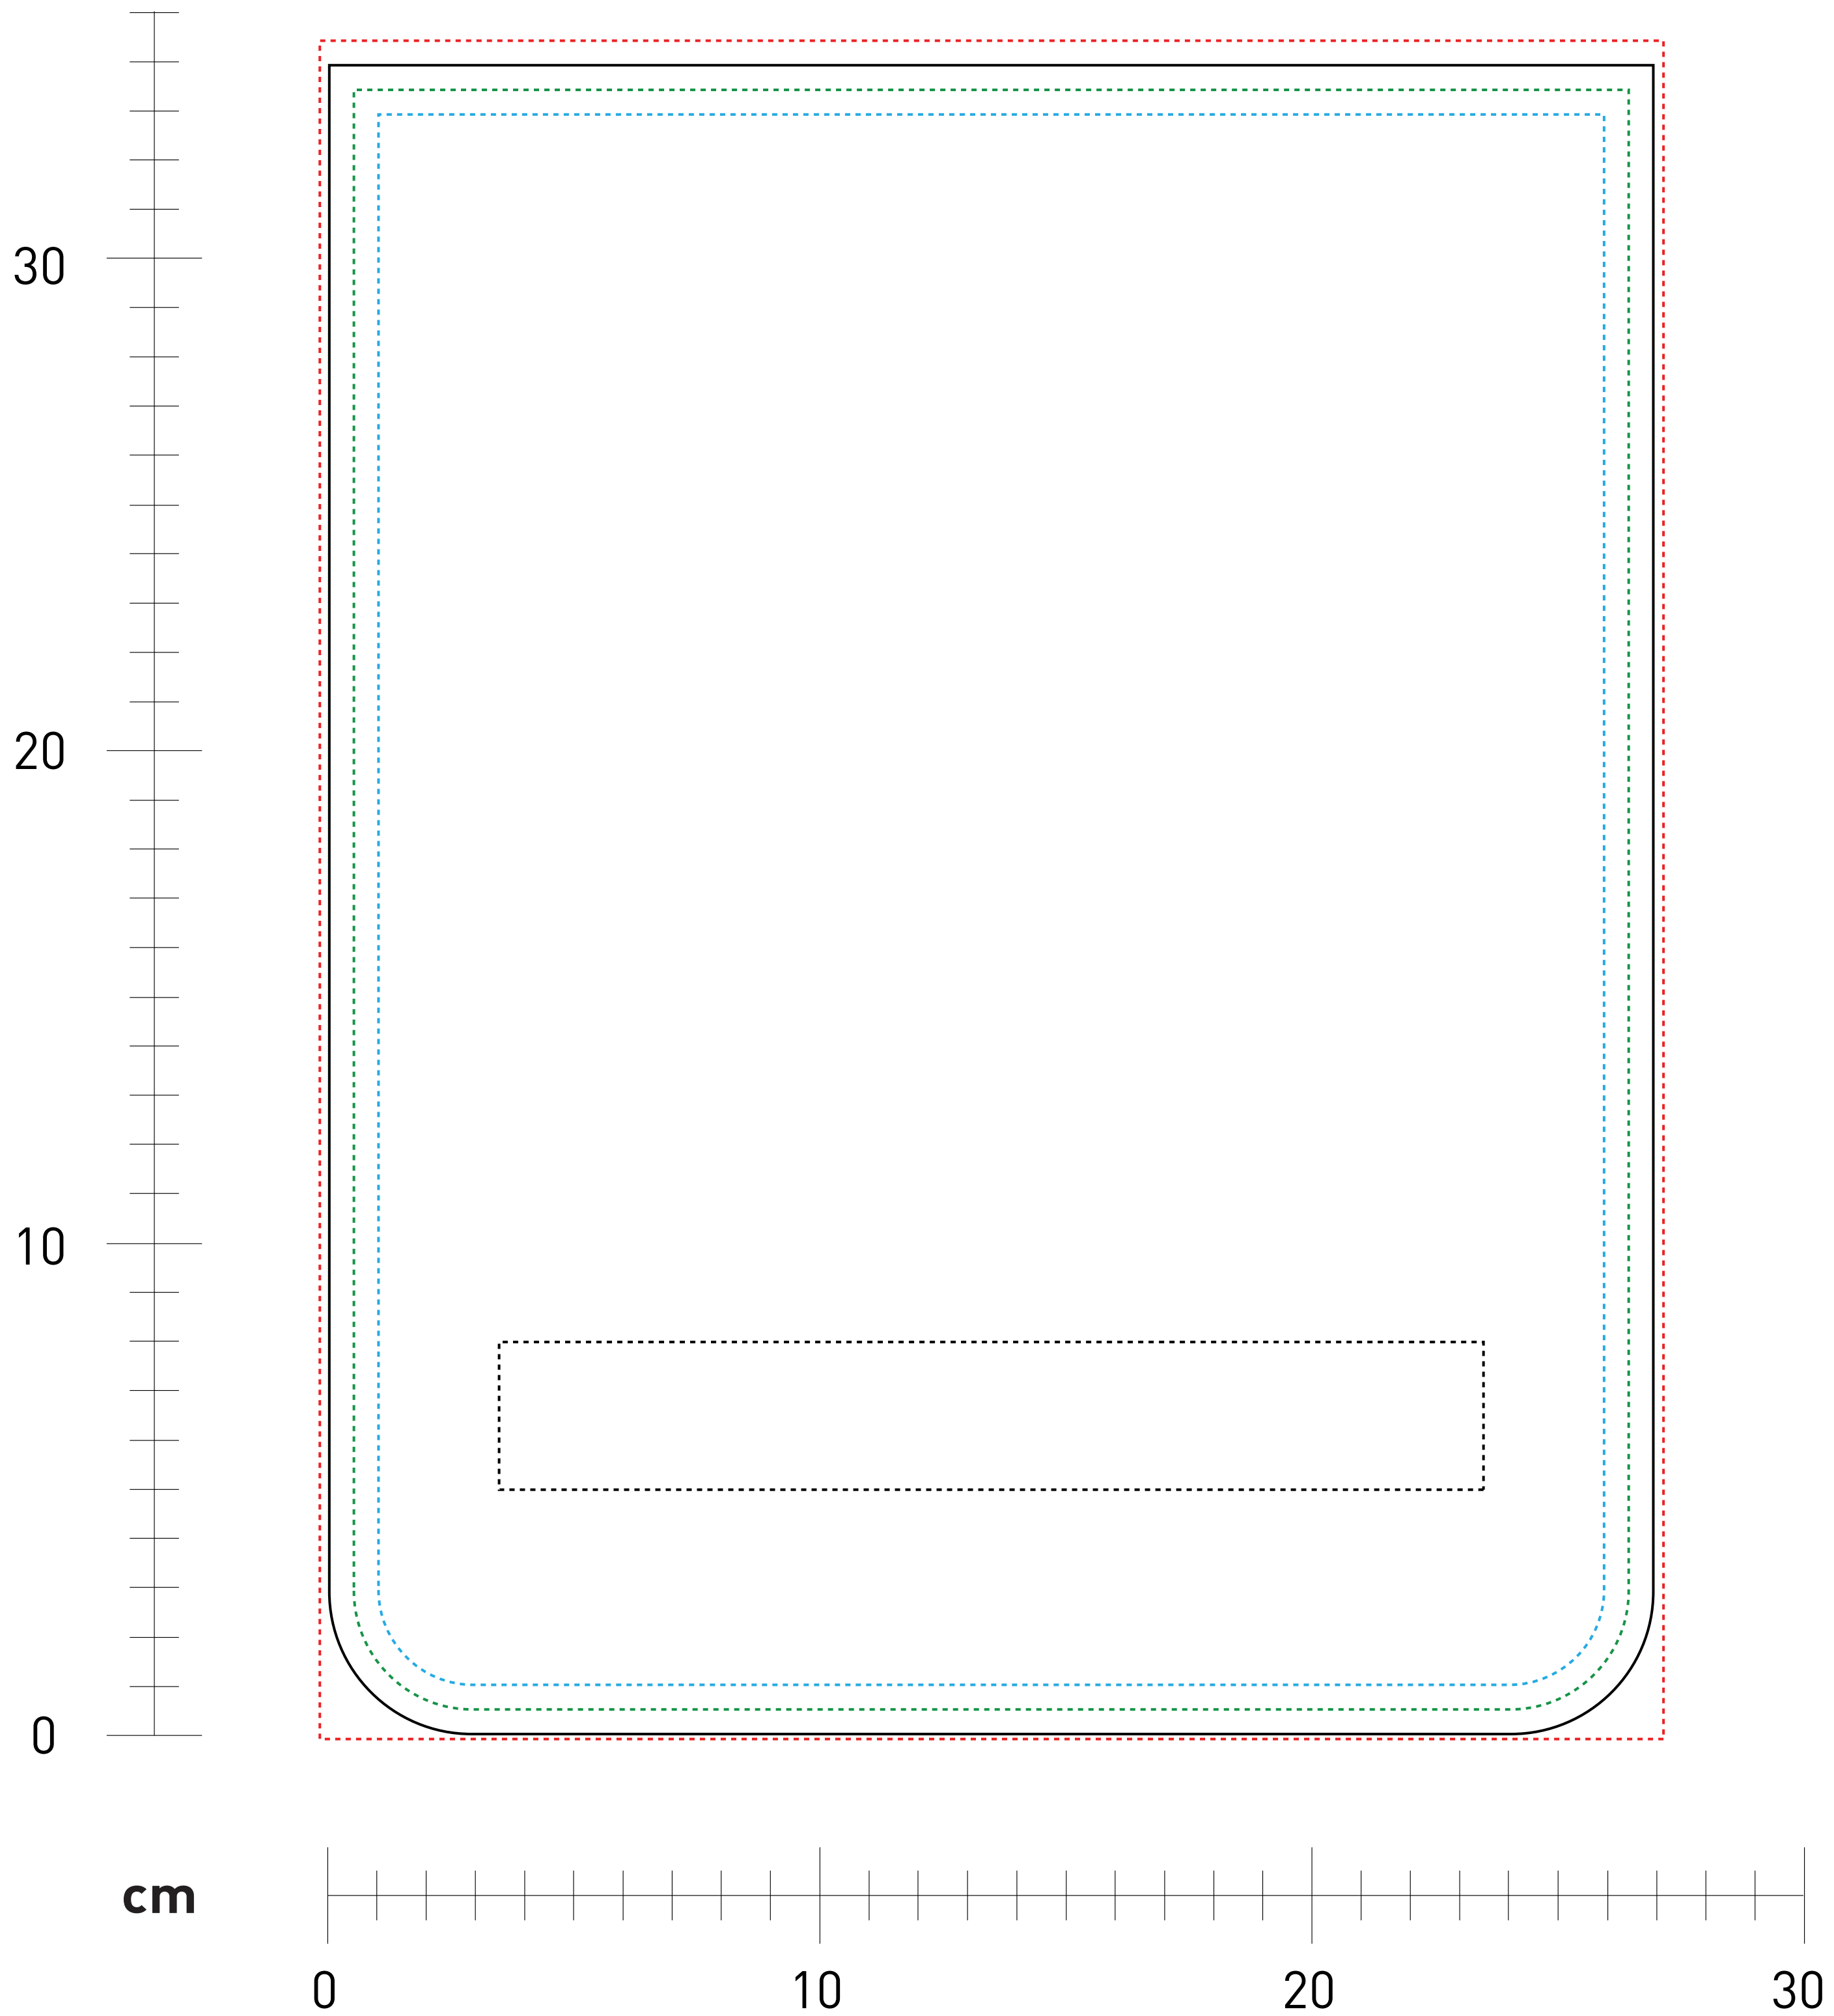

# HALFAR

## 1101401#H LorryBag® Original 1 H Front / Rücken

### Maßstab 1:1

#### Maßangaben (BxH):

—	Zuschnittmaß	26,9 x 33,9 cm
⋯	Druckmaß Digitaldruck	27,3 x 34,5 cm
⋯	Druckmaß Siebdruck	25,9 x 32,9 cm
⋯	Sichtmaß	24,9 x 31,9 cm