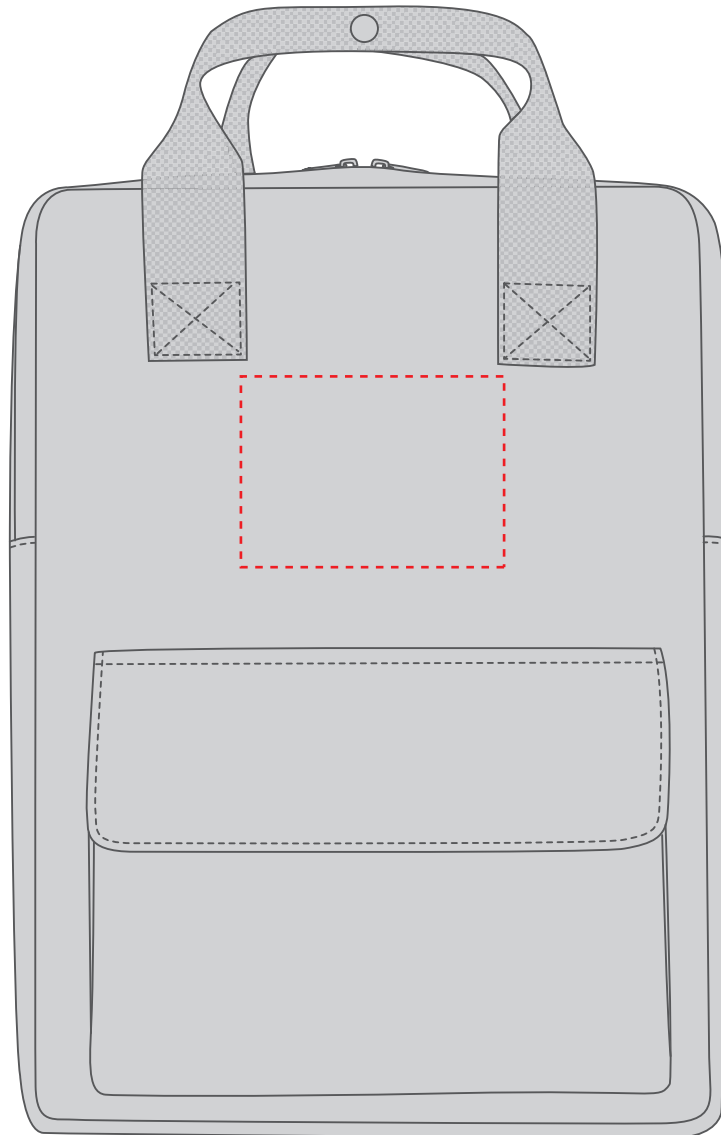

1816505 Rucksack / backpack LIKE

Fläche für Ihr Logo
area for your Logo

(B 11 cm x H 8 cm)
(W 11 cm x H 8 cm)

Taschenmaß (BxHxT) / size of the bag (WxHxD):

27 cm x 38 cm x 13 cm

Achtung!

Die Werbeflächen können variieren. In Ausnahmefällen sind auch größere Flächen möglich. Bitte sprechen Sie uns an!

Attention!

The decoration area may differ in exceptional case larger areas can be realized. Please get in contact with us!

Spezifikationen:

alle gängigen Dateiformate möglich
Farbangaben in Pantone, HKS oder Isacord
keine Fotos und Verläufe umsetzbar
maximal 15 Farben