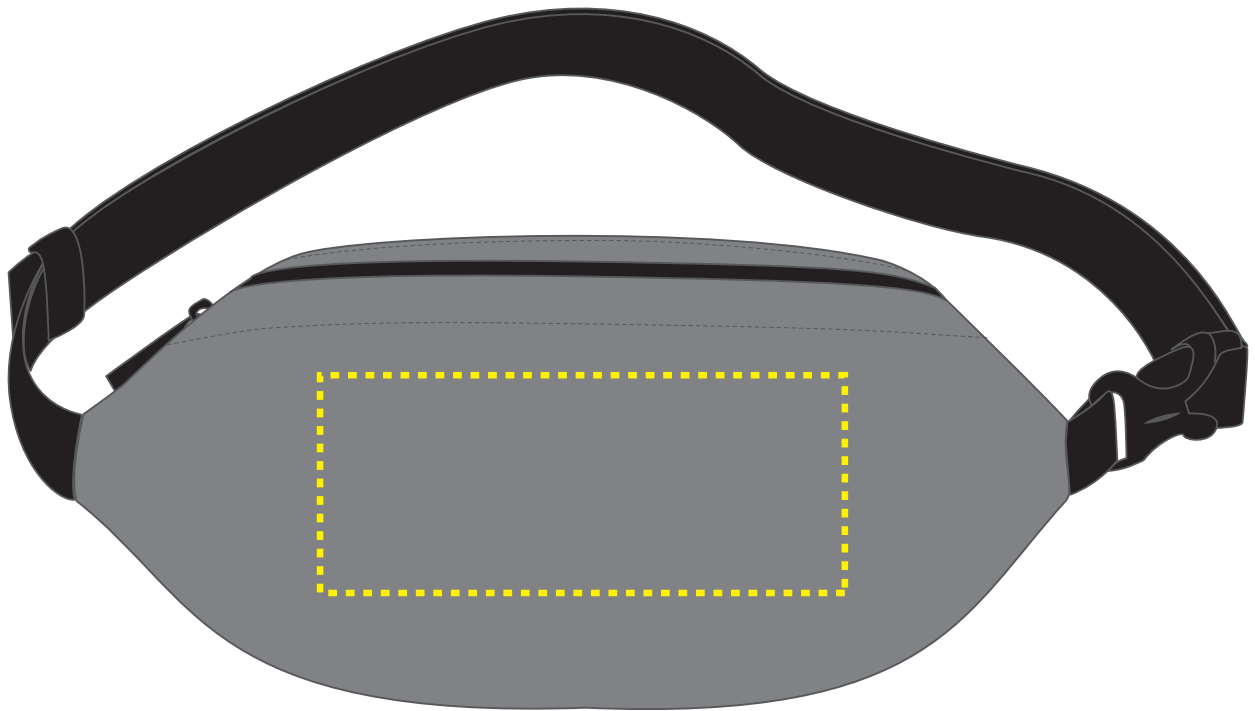

1818022 Gürteltasche / waist bag DAILY

Fläche für Ihr Logo
area for your Logo

(B 13 cm x H 5,5 cm)
(W 13 cm x H 5,5 cm)

Taschenmaß (BxHxT) / size of the bag (WxHxD):

B 29 x H 12 x T 8

Achtung!

Die Werbeflächen können variieren. In Ausnahmefällen sind auch größere Flächen möglich. Bitte sprechen Sie uns an!

further information for graphic designer:

fonts and graphics as vectors
minimum coat thickness: 1,0 mm
black, white, gold and silver:
minimum line width from screen printing