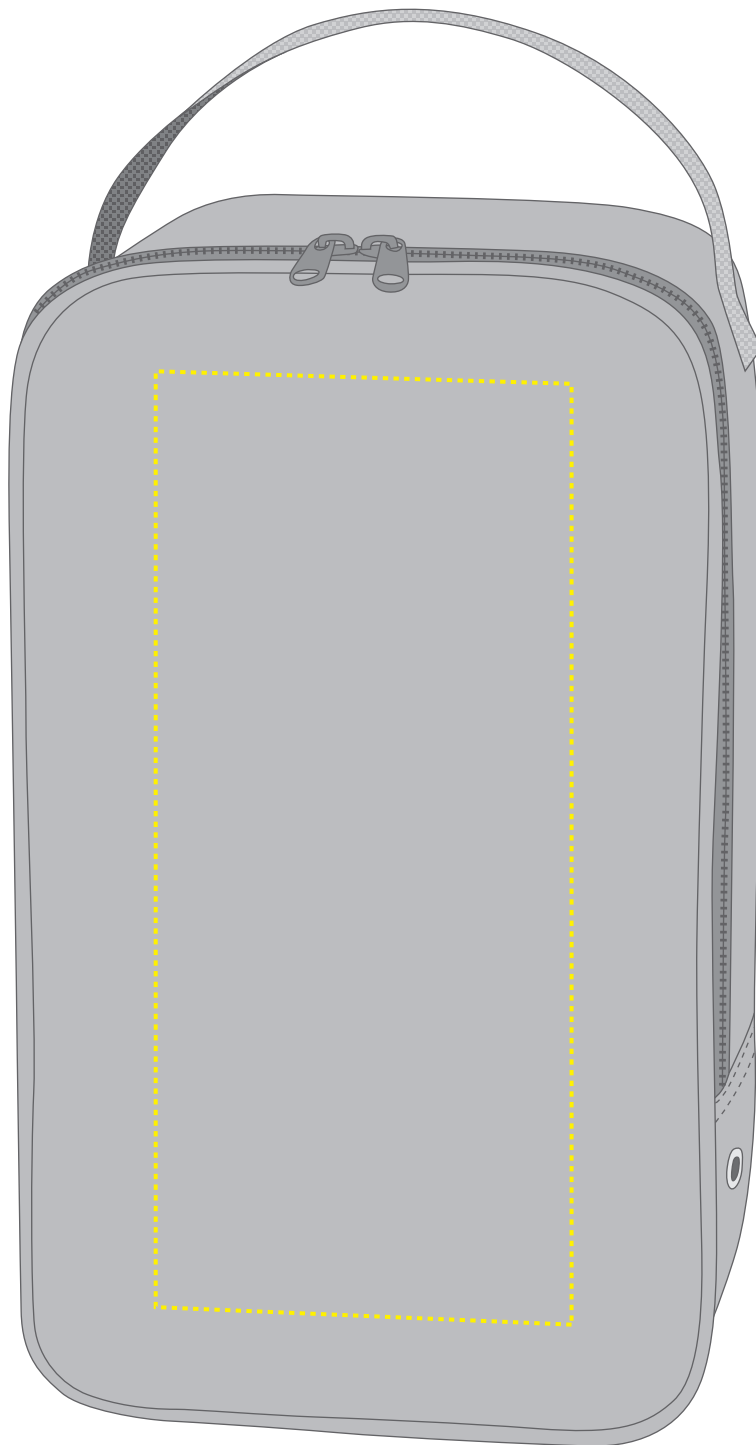

# 1814007 Schuhtasche / shoe bag SOLUTION

Fläche für Ihr Logo (B 13,5 cm x H 32 cm)  
area for your logo (W 13,5 cm x H 32 cm)

## Taschenmaß (BxHxT) / size of the bag (WxHxD):

21 cm x 38 cm x 15 cm