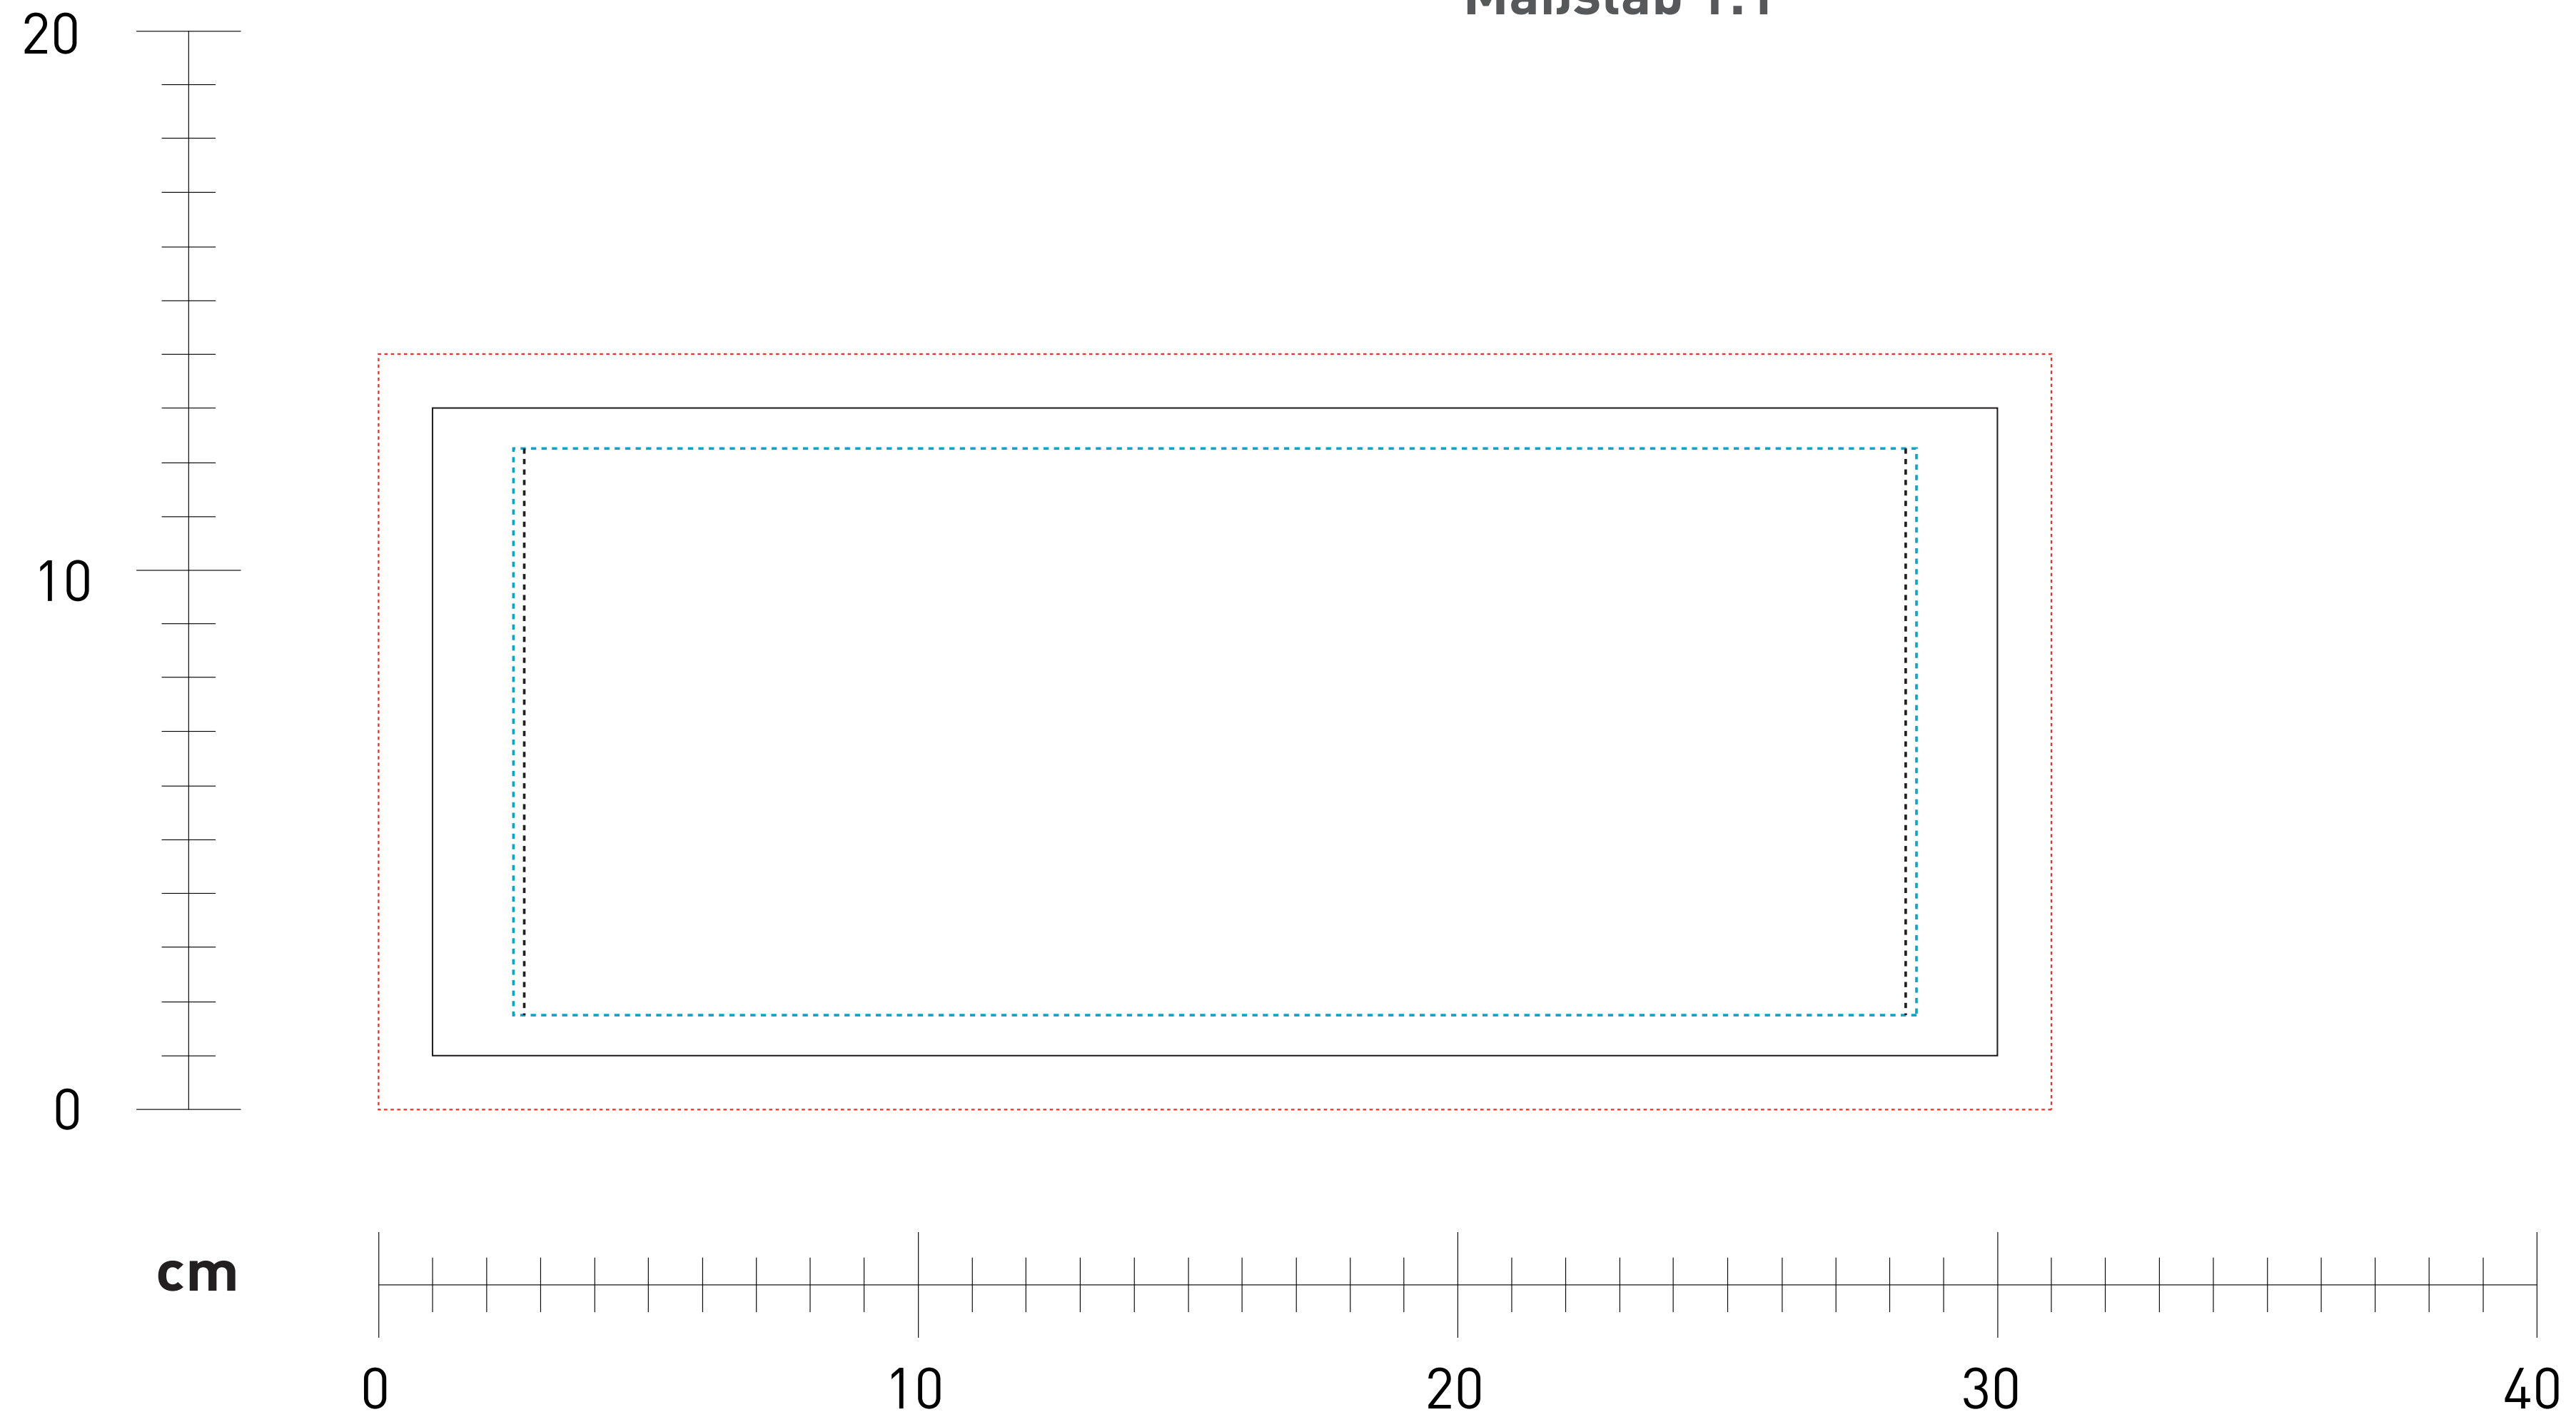

## 1109109 LorryBag® Original 2 Boden

### Maßstab 1:1

#### Maßangaben (BxH):

—————	Zuschnittmaß	29 x 12 cm
.....	Druckmaß Digitaldruck	31 x 14 cm
.....	Sichtmaß	26 x 10,5 cm