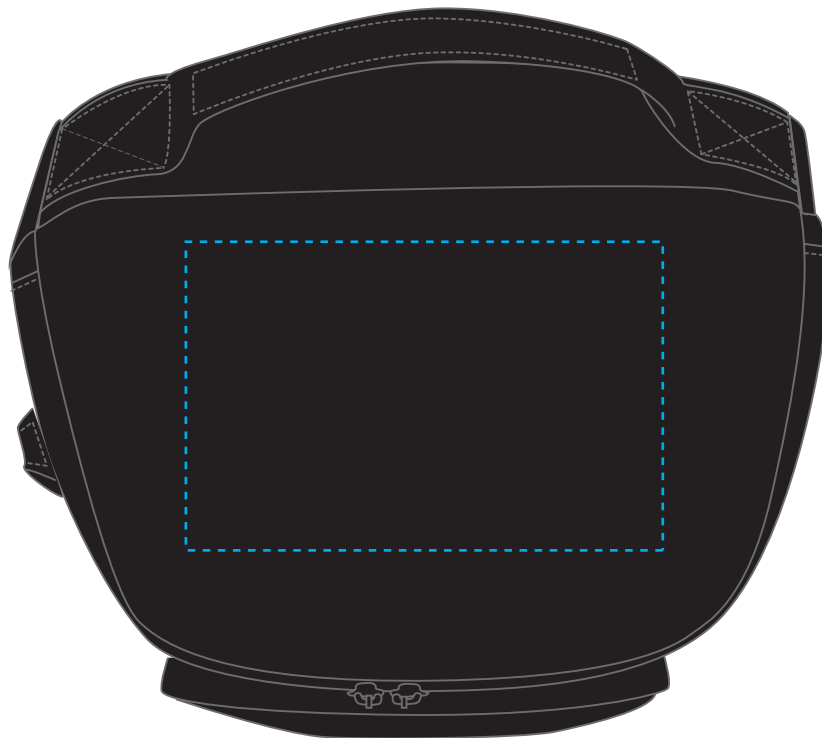

## Taschenmaß (BxHxT) / size of the bag (WxHxD):

30 cm x 47 cm x 18 cm