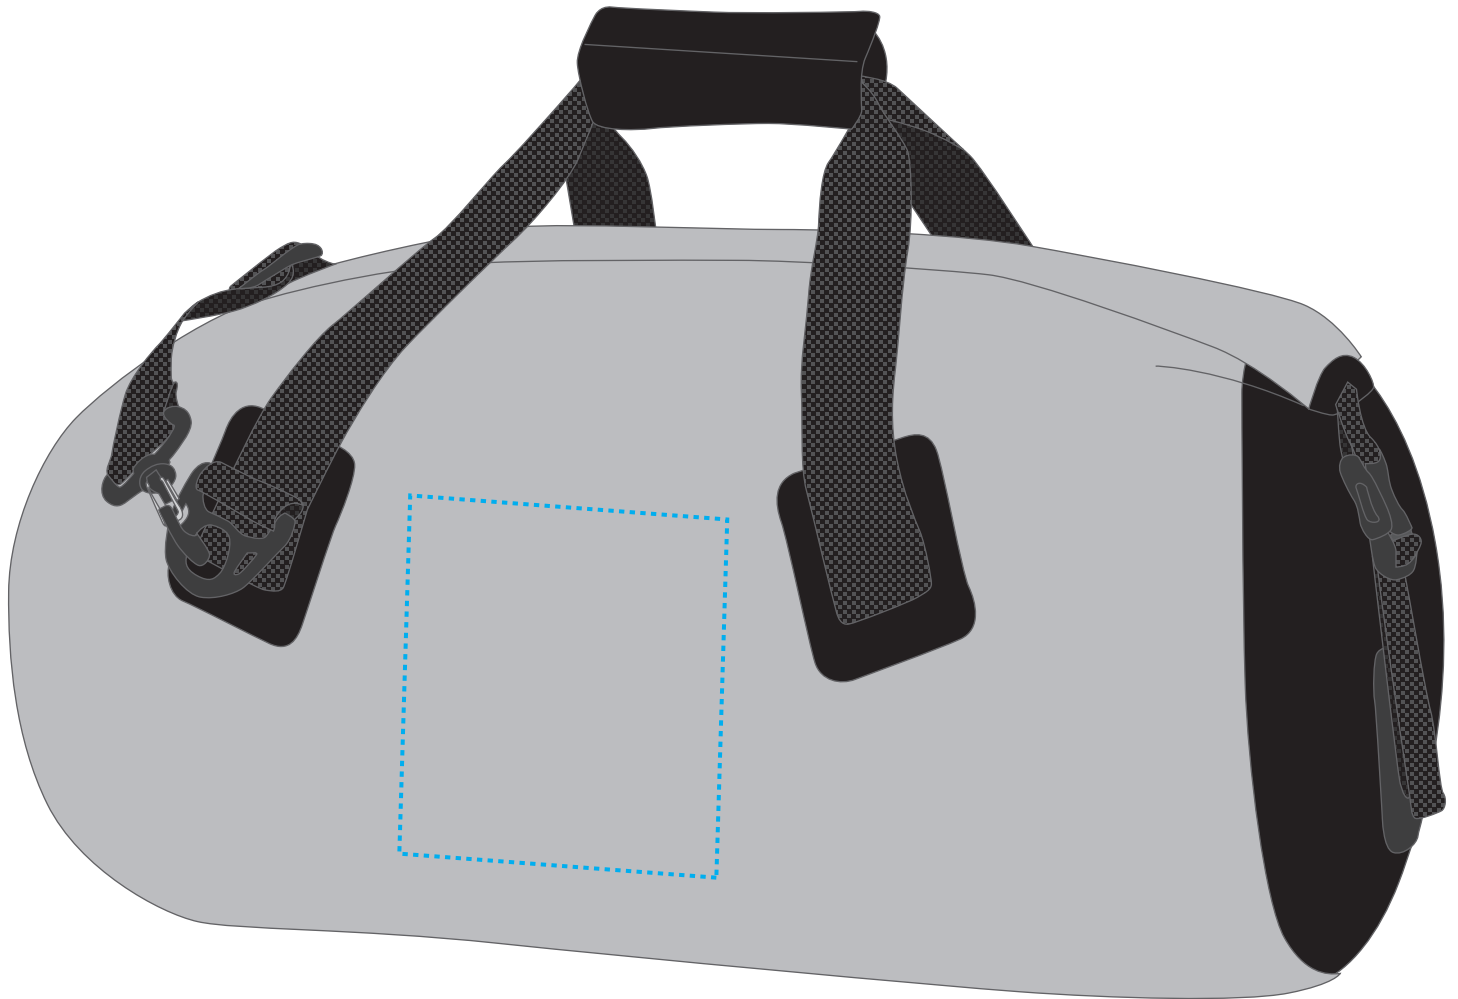

# 1813341 Sport-/Reisetasche SPLASH / sport + travel bag SPLASH

Fläche für Ihr Logo (B 14 cm x H 16 cm)  
area for your logo (W 14 cm x H 16 cm)

**Taschenmaß (BxHxT) / size of the bag (WxHxD):**  
53 cm x 26 cm x 26 cm