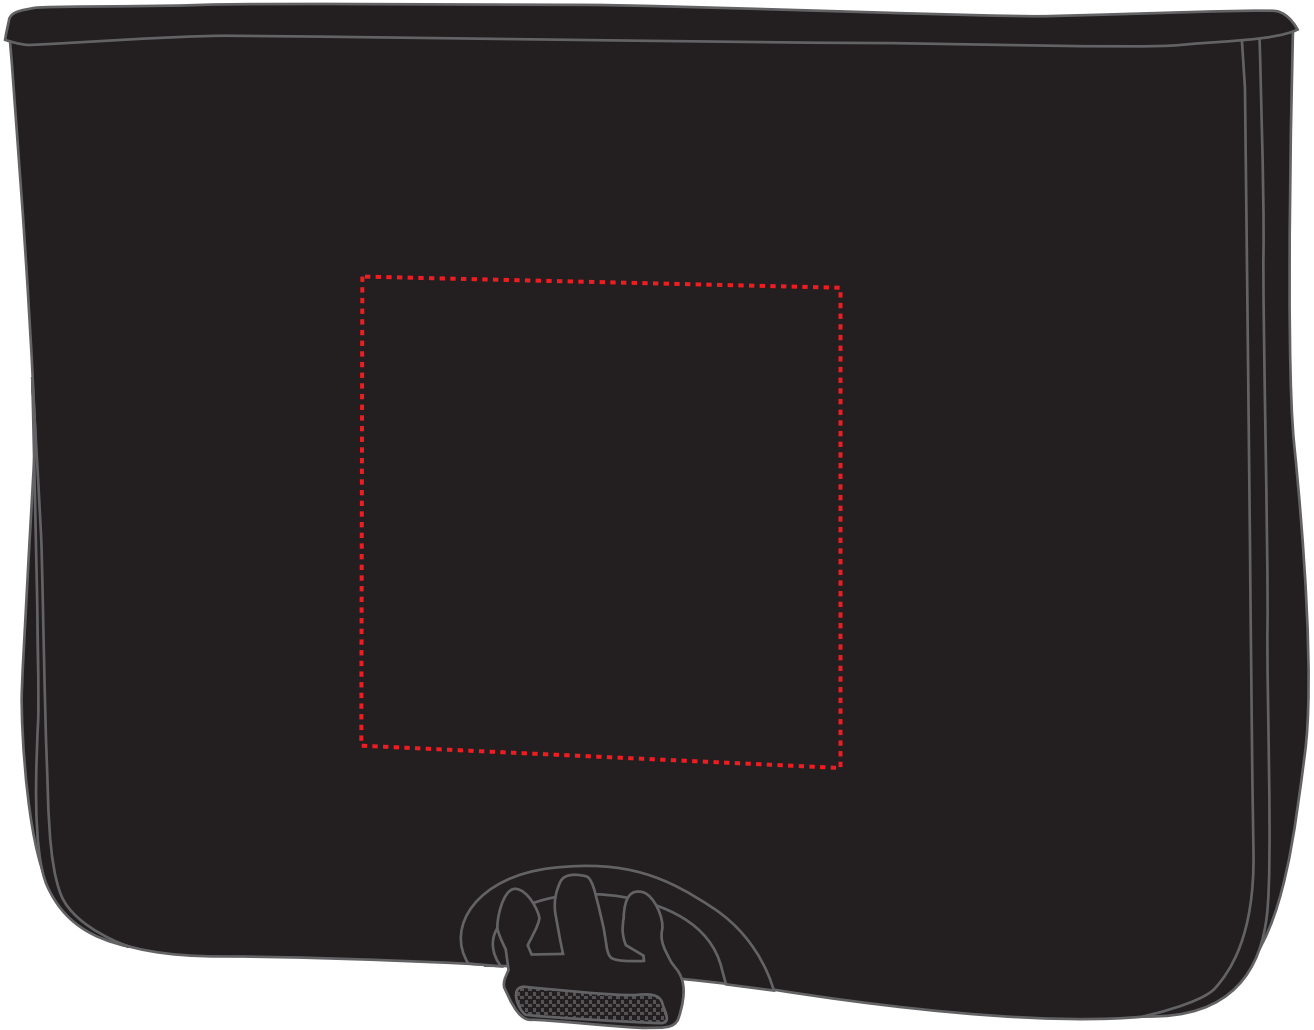

1809110 LorryBag® Modul 2

Fläche für Ihr Sticklogo (B 34,4 cm x H 33 cm)
area for your embroidery (W 34,4 cm x H 33 cm)

Taschenmaß (BxHxT) / size of the bag (WxHxD):

36 cm x 29 cm x 10,5 cm

Achtung!

Die Werbeflächen können variieren. In Ausnahmefällen sind auch größere Flächen möglich. Bitte sprechen Sie uns an!

further information for graphic designer:

fonts and graphics as vectors
minimum coat thickness: 1 mm

1809110 LorryBag® Modul 2

Fläche für Ihr Sticklogo (B 14 cm x H 14 cm)
area for your embroidery (W 14 cm x H 14 cm)

Taschenmaß (BxHxT) / size of the bag (WxHxD):

36 cm x 29 cm x 10,5 cm

Achtung!

Die Werbeflächen können variieren. In Ausnahmefällen sind auch größere Flächen möglich. Bitte sprechen Sie uns an!

Attention!