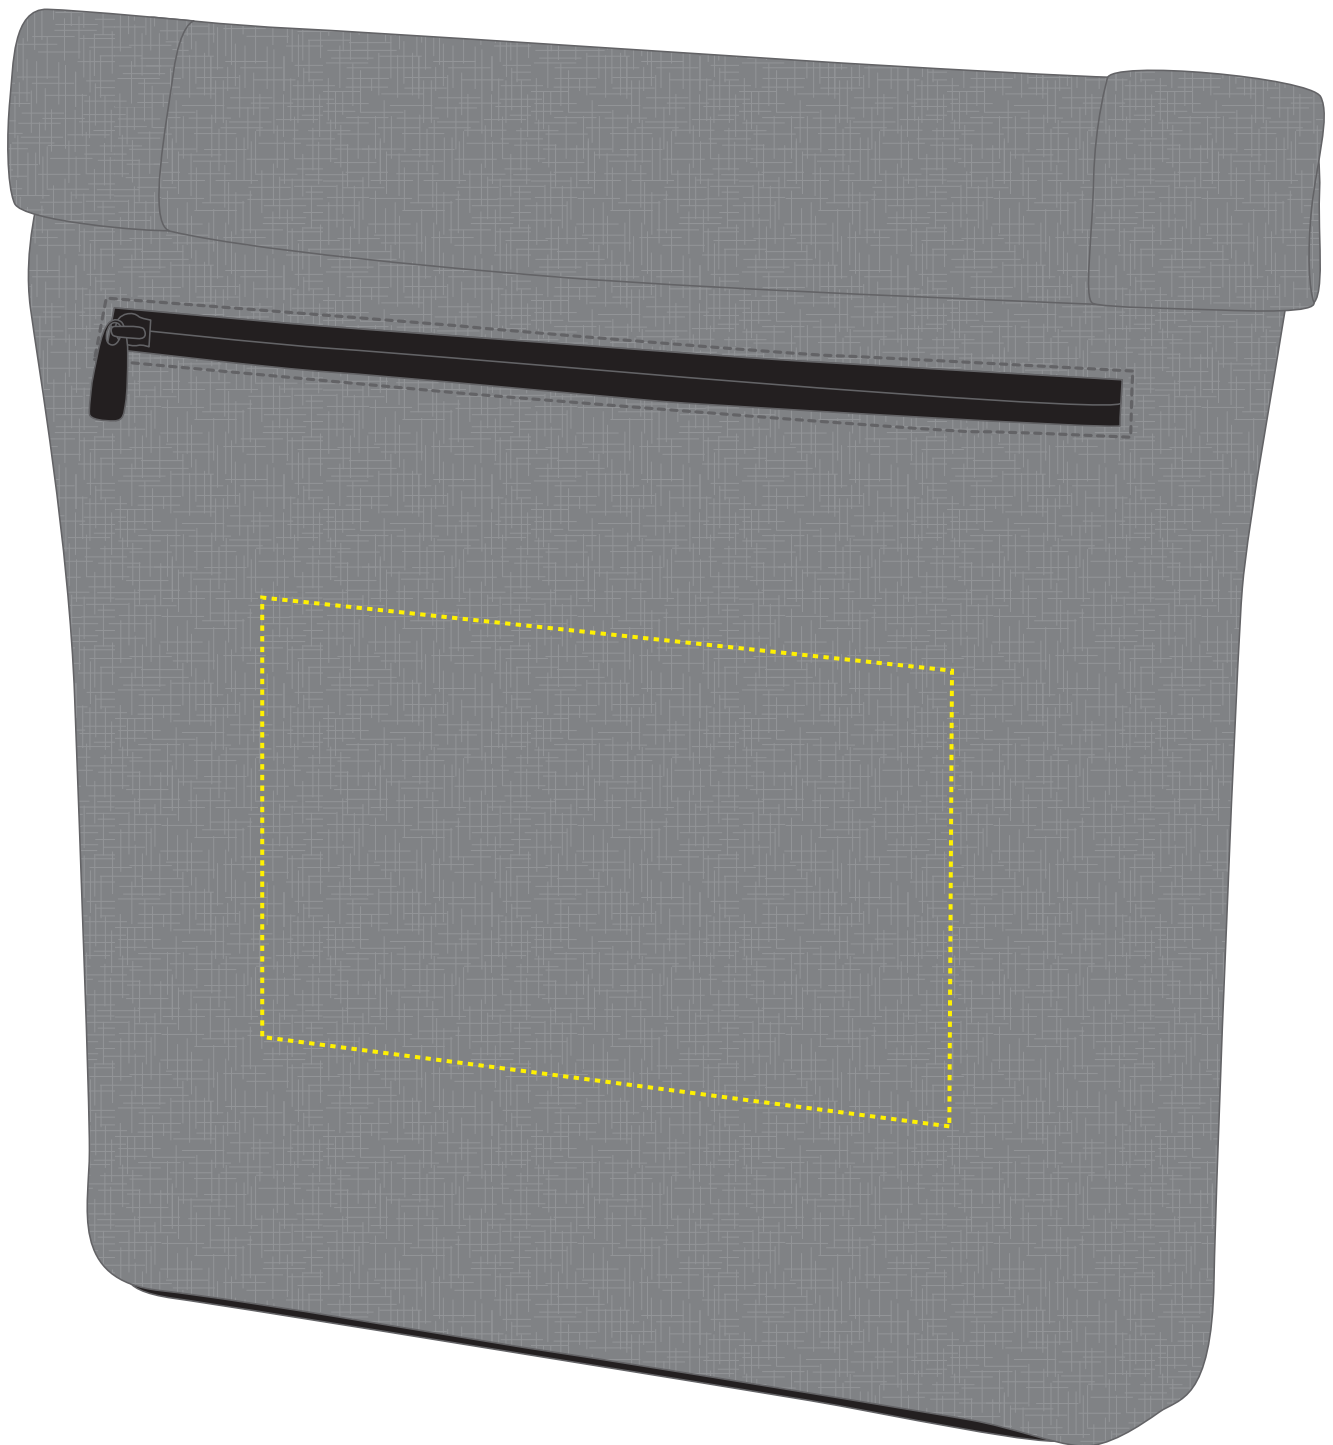

# 1809113 Umhängetasche CRAFT / shoulder bag CRAFT

Fläche für Ihr Logo (B 19 cm x H 12 cm)  
area for your logo (W 19 cm x H 12 cm)

## Taschenmaß (BxHxT) / size of the bag (WxHxD):

37 cm x 47/35 cm x 9 cm