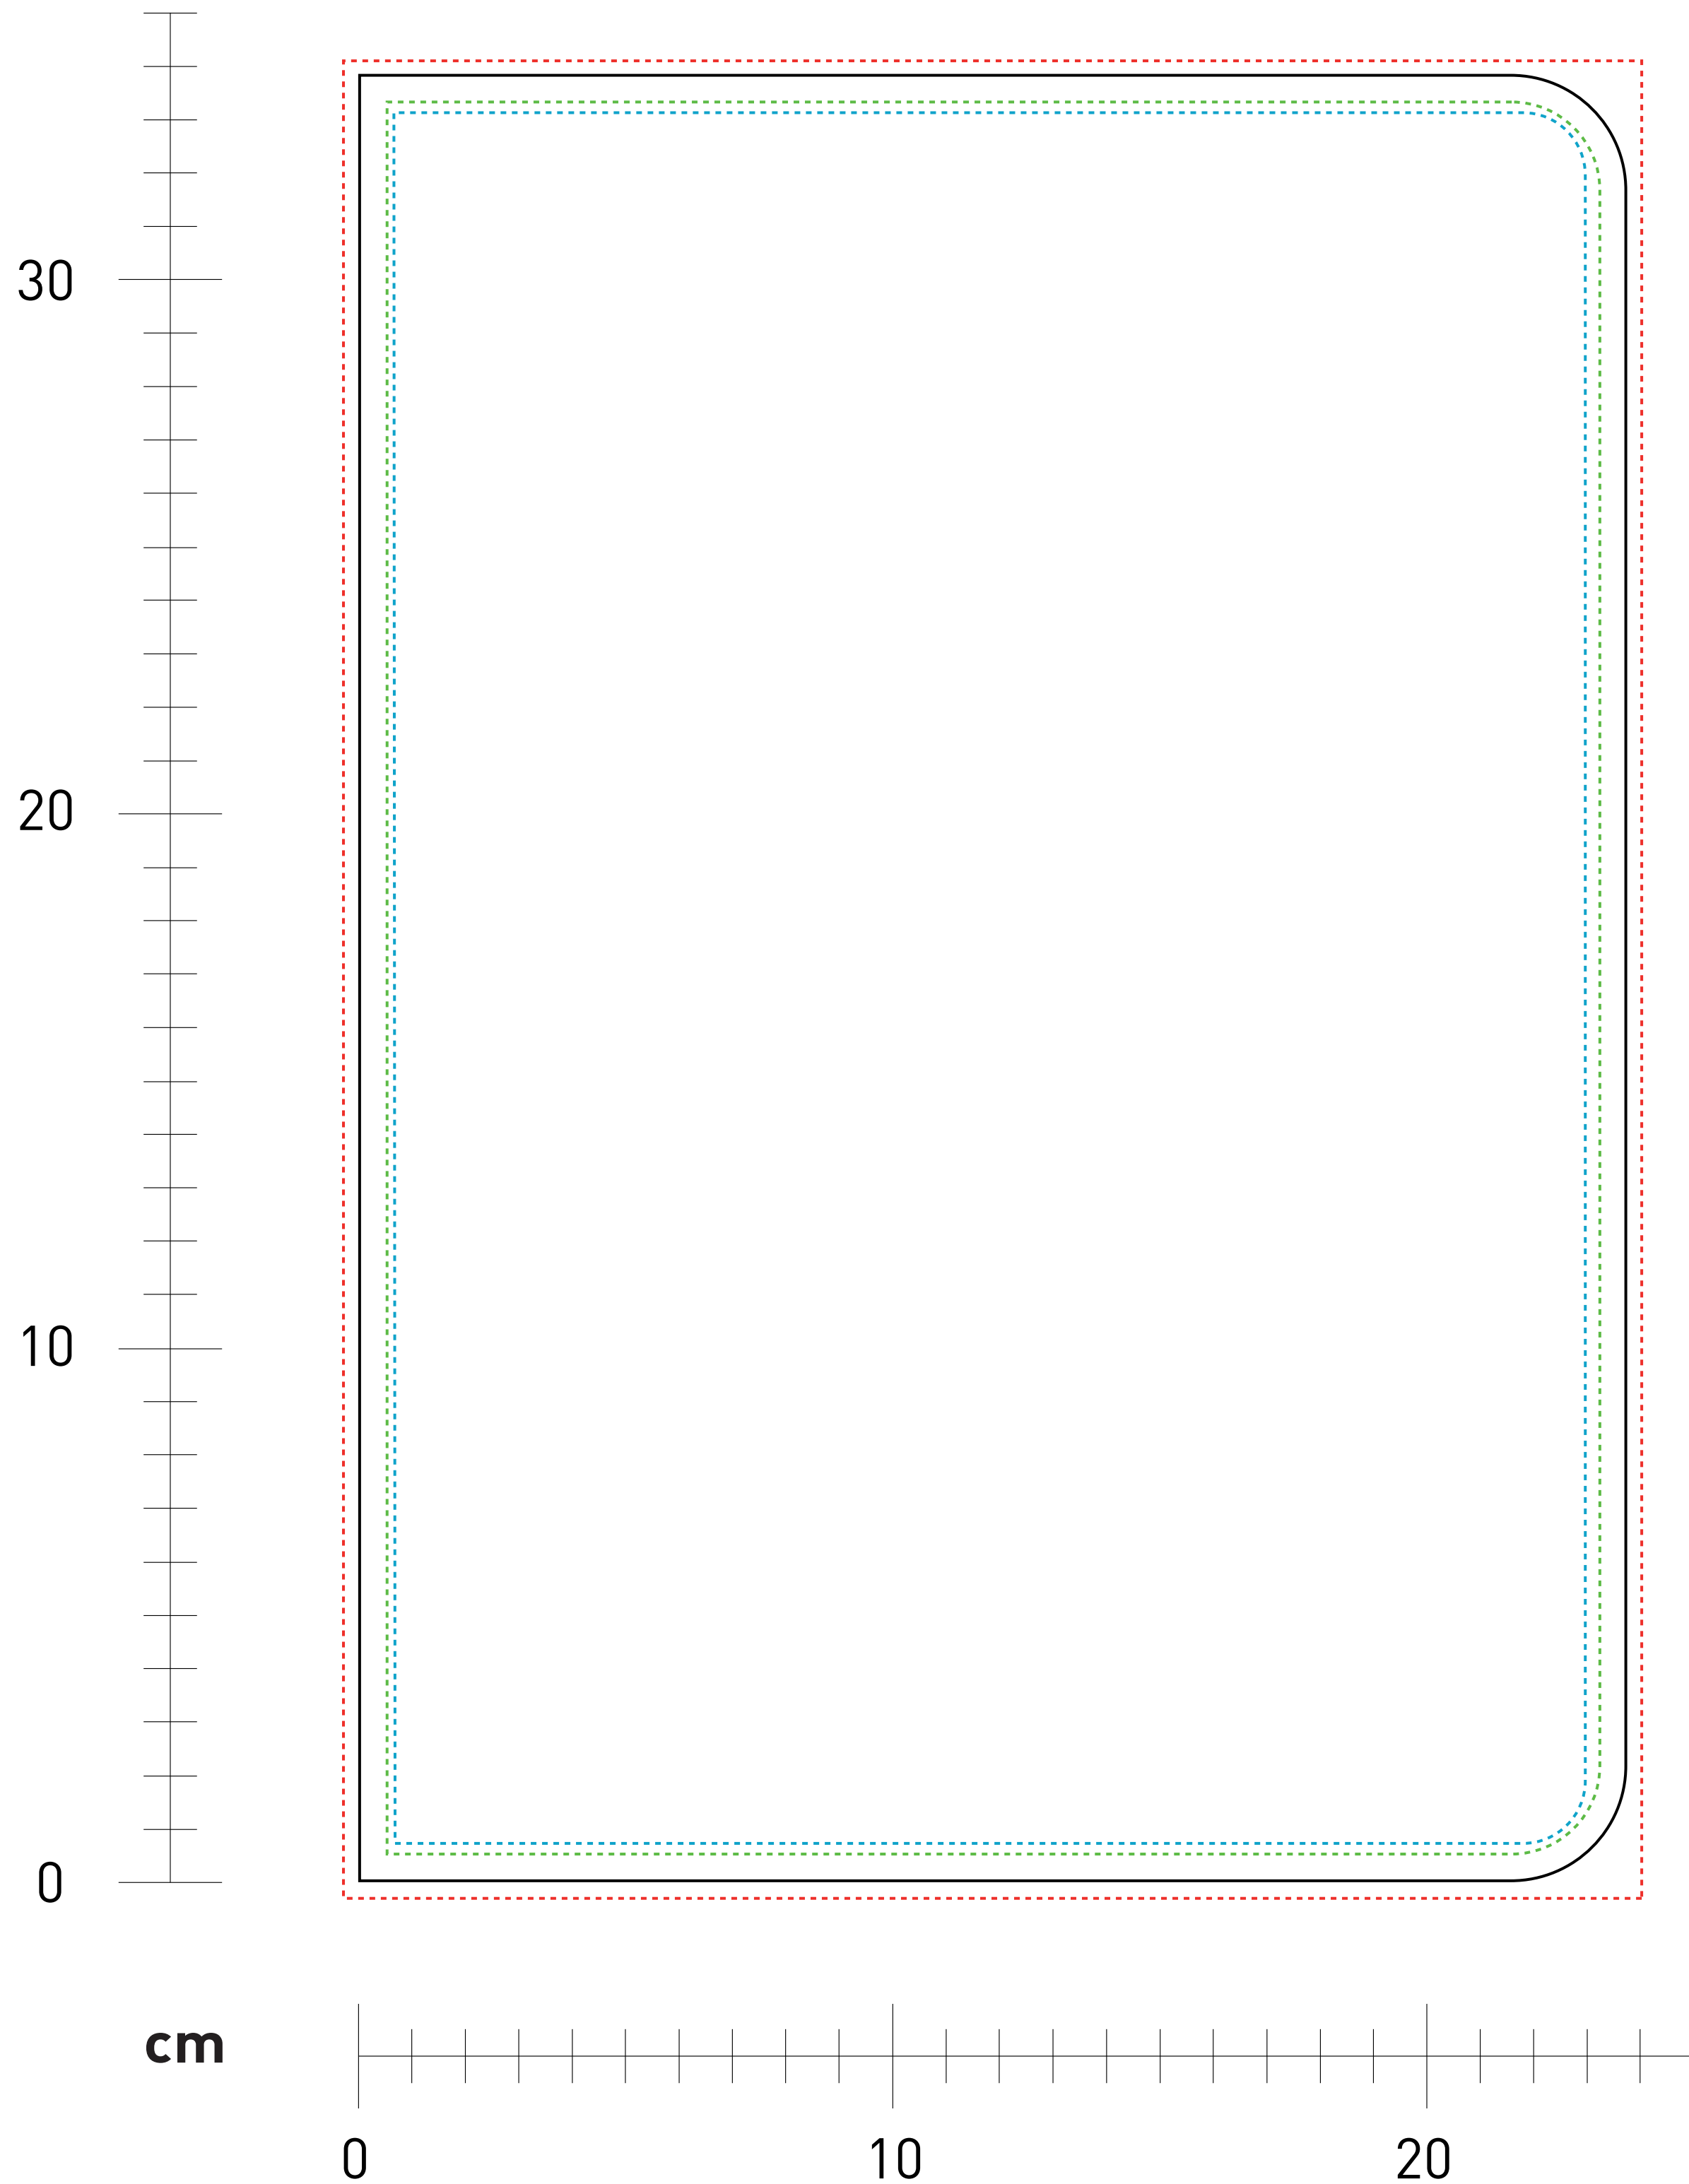

HALFAR

1803927 conference folder Modul 1 front
scale 1:1

Measurement (WxH):

—————	cutting measurement	23,7 x 33,8 cm
.....	printing size digital	24,3 x 34,4 cm
.....	printing size screen	22,7 x 32,8 cm
.....	visible size	22,3 x 32,4 cm