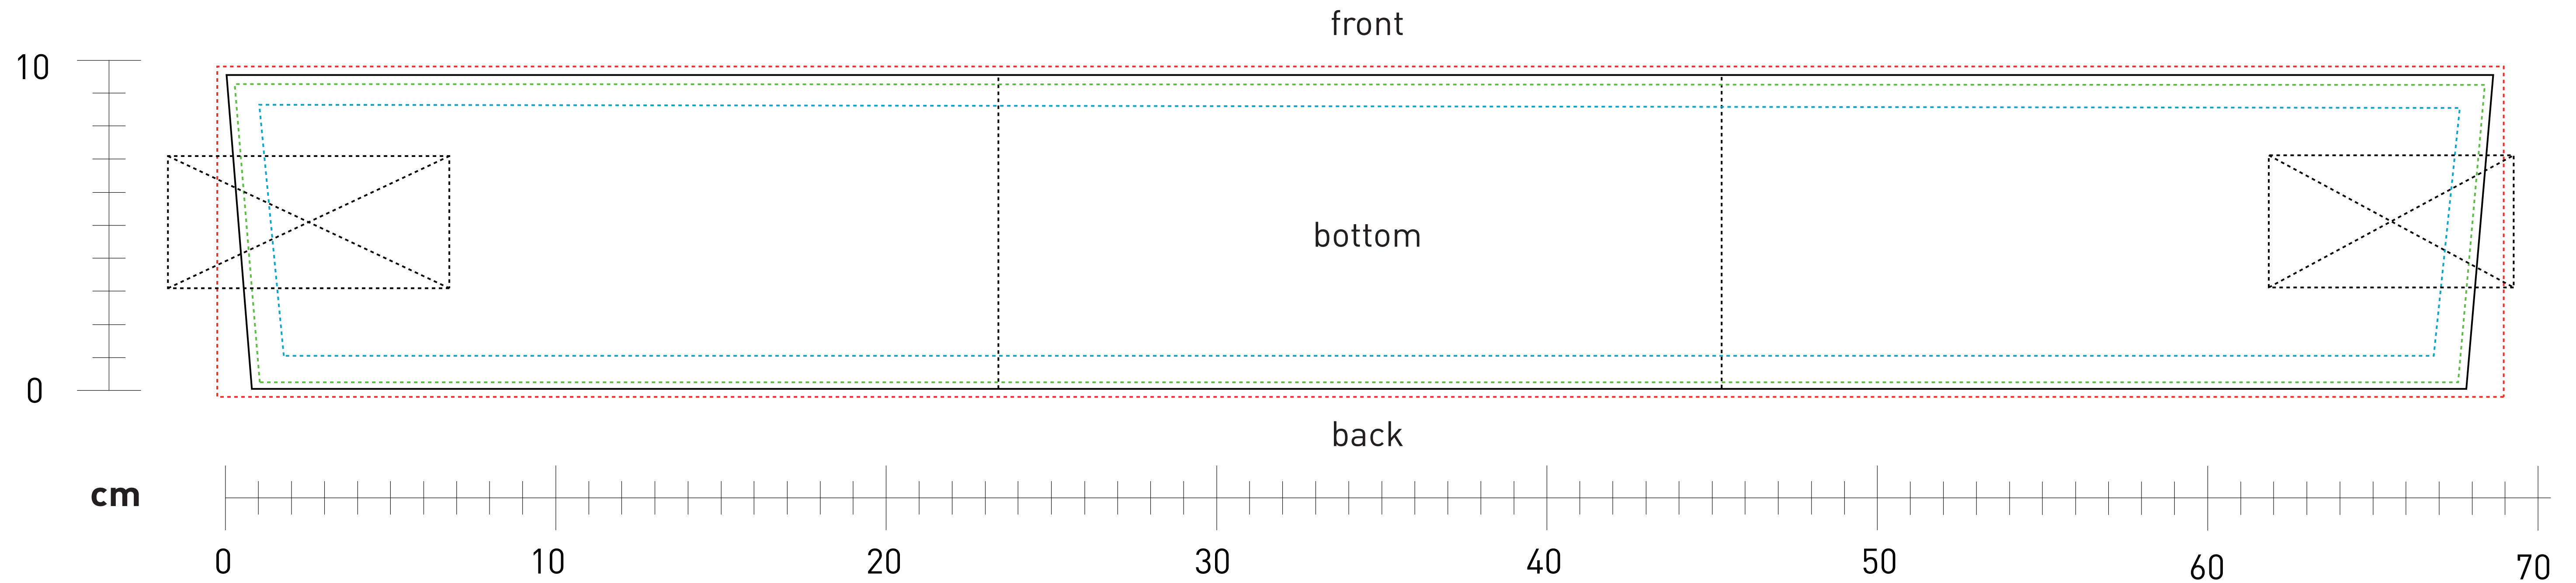

1101401#S LorryBag® Original 1 S bottom / side
scale 1:1

Measurement (WxH):

—————	cutting measurement	68,6 x 9,5 cm
.....	printing size digital	69,2 x 10 cm
.....	printing size screen	68,1 x 9 cm
.....	visible size	66,6 x 7,6 cm