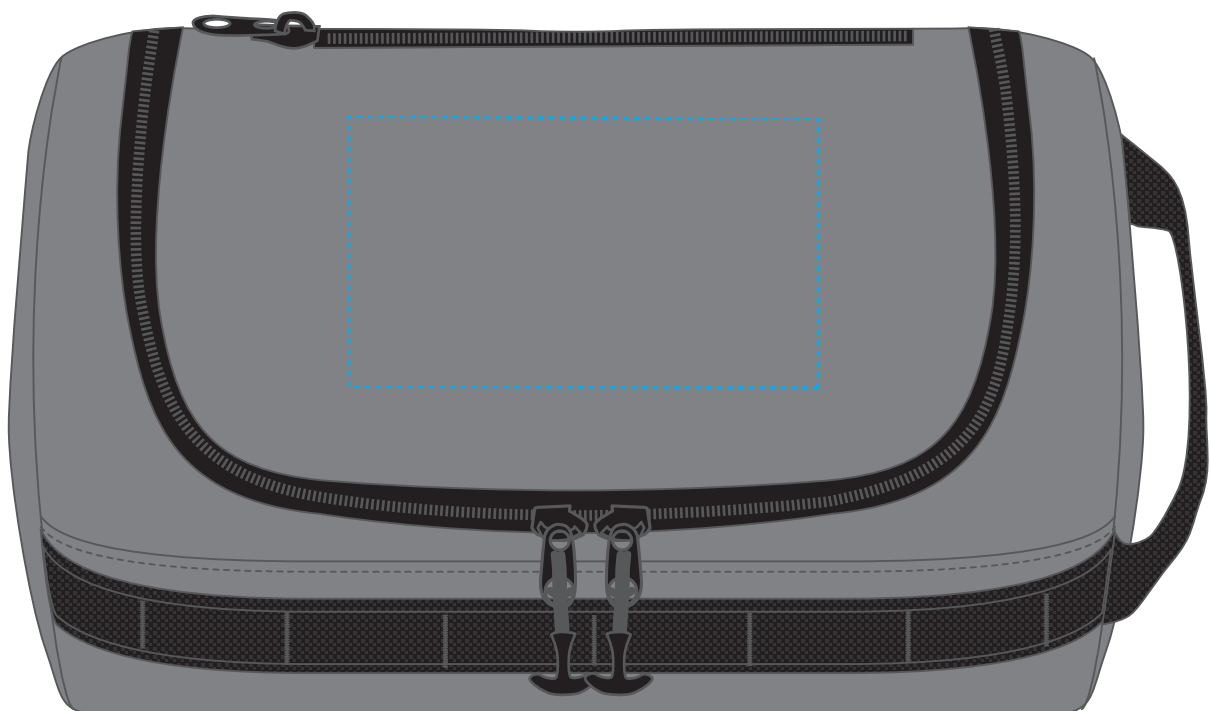

# 1818040 Kulturtasche ACTIVE

Fläche für Ihr Logo  
area for your Logo

(B 19 cm x H 5 cm)  
(W 19 cm x H 5 cm)

Taschenmaß (BxHxT) / size of the bag (WxHxD):  
30 cm x 44 cm x 18 cm

**Achtung!**  
Die Werbeflächen können  
variieren. In Ausnahmefällen sind  
auch größere Flächen möglich.  
Bitte sprechen Sie uns an!

# 1818040 Kulturtasche ACTIVE

Fläche für Ihr Logo  
area for your Logo

(B 12 cm x H 8 cm)  
(W 12 cm x H 8 cm)

Taschenmaß (BxHxD) / size of the bag (WxHxD):  
30 cm x 44 cm x 18 cm

Achtung!  
Die Werbeflächen können  
variieren. In Ausnahmefällen sind  
auch größere Flächen möglich.  
Bitte sprechen Sie uns an!