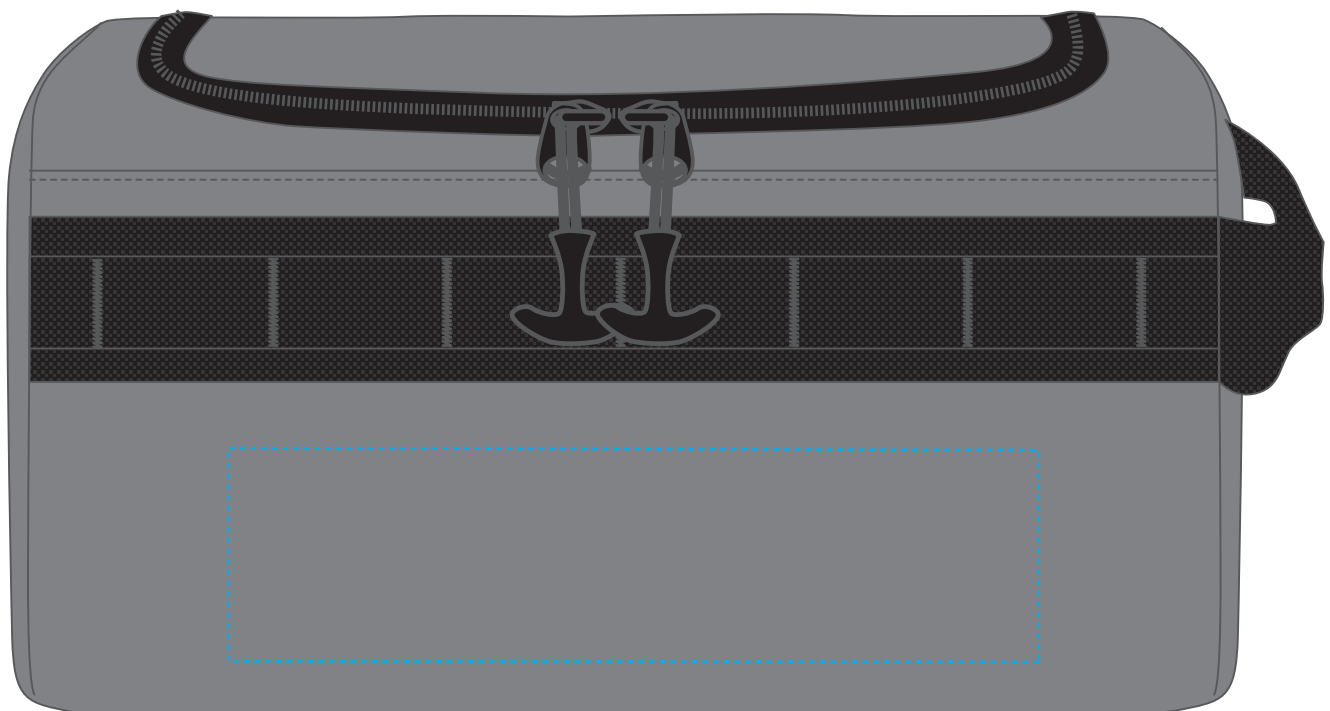

# 1818040 Kulturtasche ACTIVE

Fläche für Ihr Logo  
area for your Logo

(B 19 cm x H 5 cm)  
(W 19 cm x H 5 cm)

Taschenmaß (BxHxT) / size of the bag (WxHxD):  
30 cm x 44 cm x 18 cm

**Achtung!**  
Die Werbeflächen können  
variieren. In Ausnahmefällen sind  
auch größere Flächen möglich.  
Bitte sprechen Sie uns an!

# 1818040 Kulturtasche ACTIVE

Fläche für Ihr Logo  
area for your Logo

(B 12 cm x H 8 cm)  
(W 12 cm x H 8 cm)

Taschenmaß (BxHxD) / size of the bag (WxHxD):  
30 cm x 44 cm x 18 cm

Achtung!  
Die Werbeflächen können  
variieren. In Ausnahmefällen sind  
auch größere Flächen möglich.  
Bitte sprechen Sie uns an!