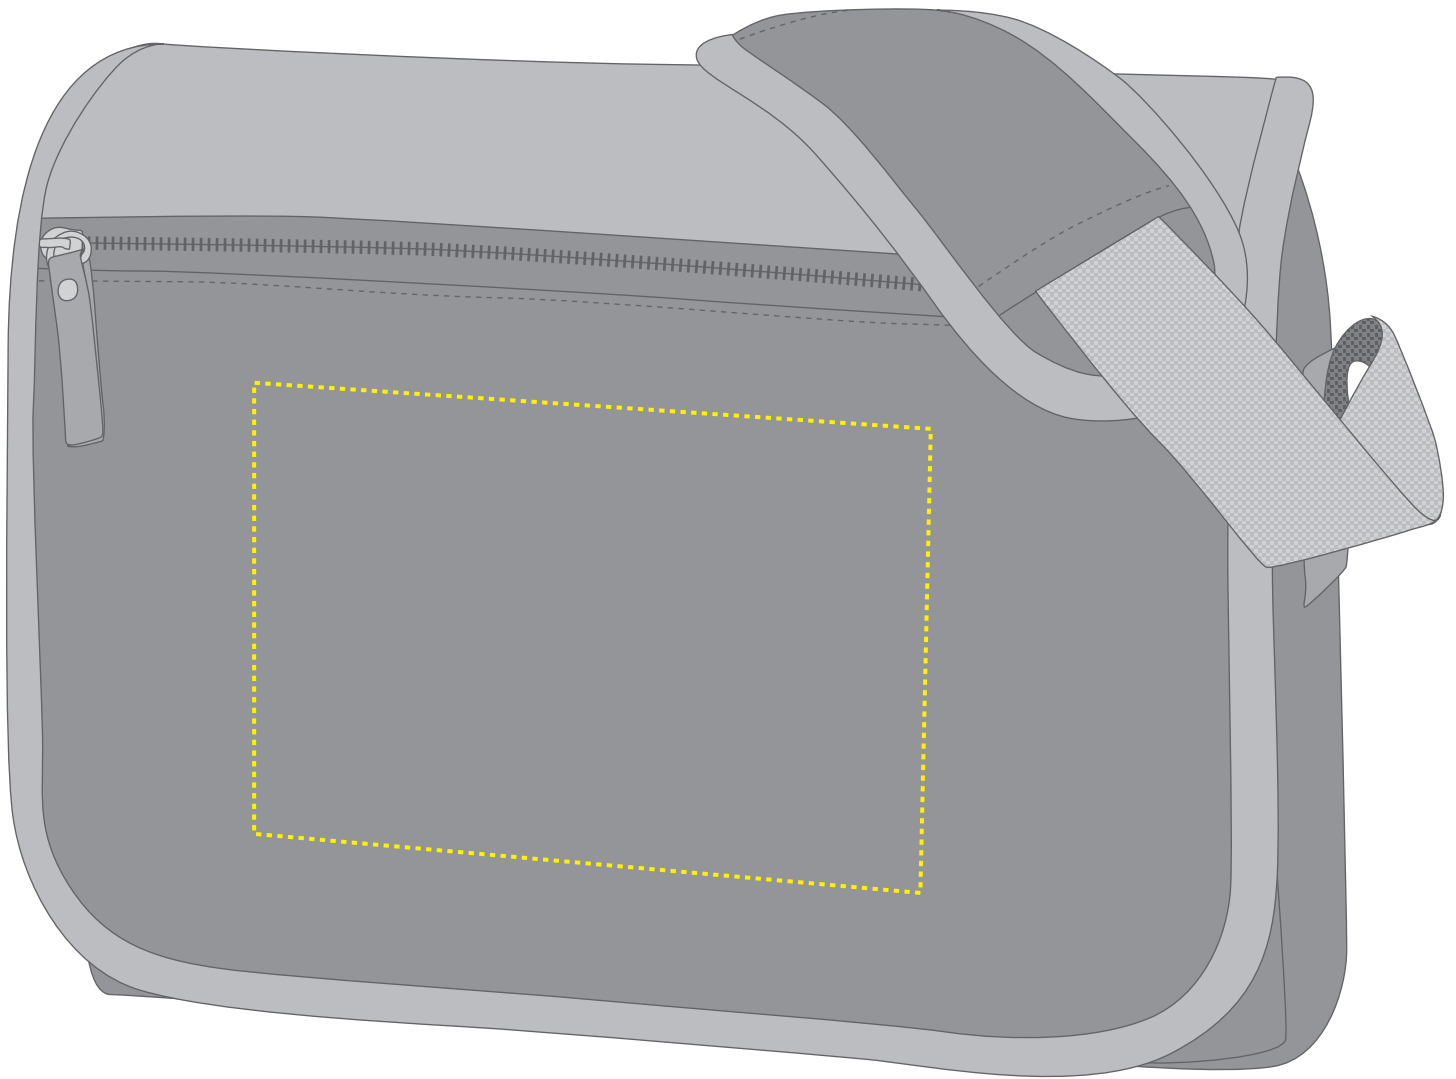

1814020 Umhängetasche / shoulder bag JOURNEY

Fläche für Ihr Logo (B 18 cm x H 12 cm)
area for your logo (W 18 cm x H 12 cm)

Taschenmaß (BxHxT) / size of the bag (WxHxD):

34 cm x 26 cm x 10 cm

Achtung!

Die Werbeflächen können variieren. In Ausnahmefällen sind auch größere Flächen möglich. Bitte sprechen Sie uns an!