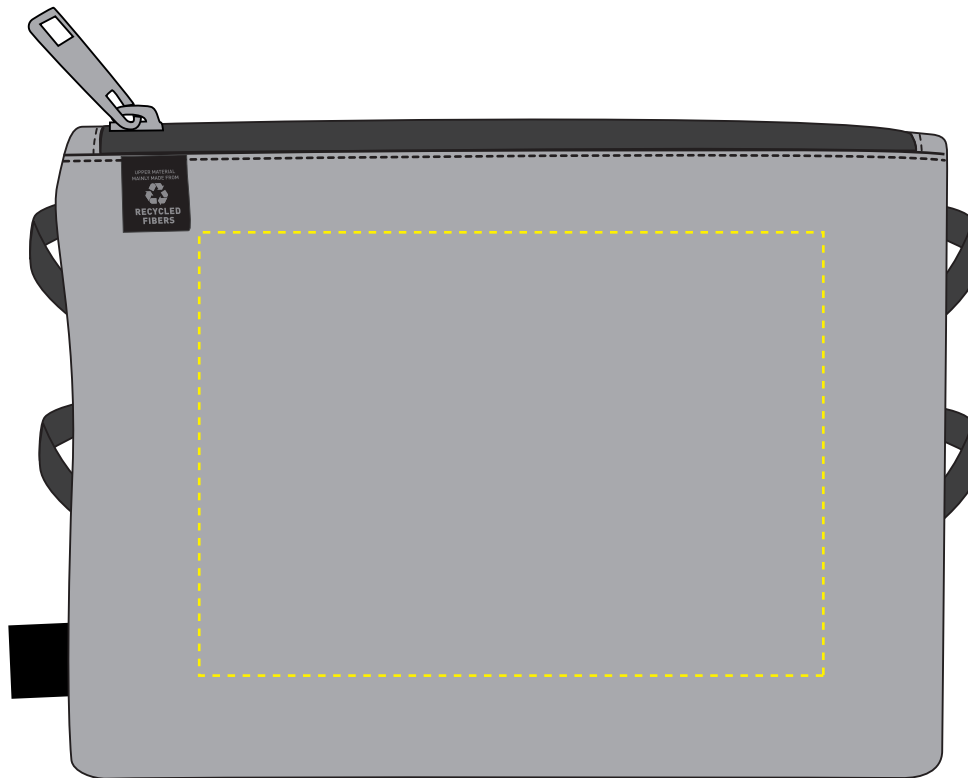

1816516 Reißverschluss-Tasche / zip bag EUROPE

Fläche für Ihr Logo
area for your Logo

(B 17 cm x H 12 cm)
(W 17 cm x H 12 cm)

Taschenmaß (BxH) / size of the bag (WxH):

25 cm x 18 cm

Achtung!

Die Werbeflächen können variieren. In Ausnahmefällen sind auch größere Flächen möglich. Bitte sprechen Sie uns an!

further information for graphic designer:

fonts and graphics as vectors
minimum coat thickness: 1,0 mm
black, white, gold and silver:
minimum line width from screen printing